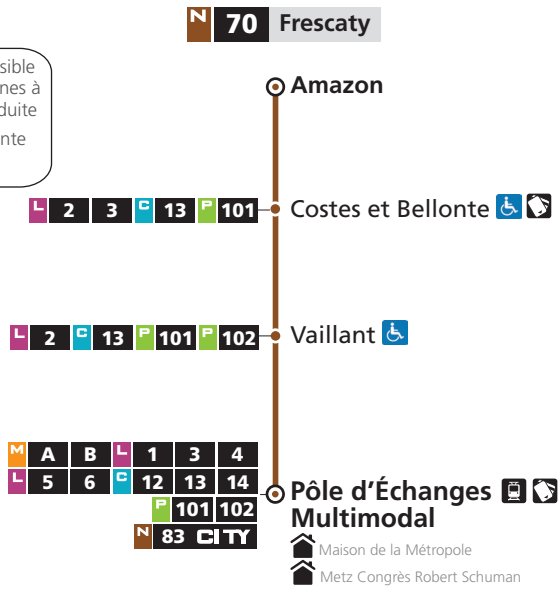

**SAMEDI**

Amazon	C.et Bellonte	Vaillant	P.E.M.
4h50	4h56	5h04	5h10
19h50	19h56	20h04	20h10

**70** → Pôle d'Échanges Multimodal (P.E.M.)

**DIMANCHE**

Amazon	C.et Bellonte	Vaillant	P.E.M.
4h45	4h51	4h59	5h05
20h45	20h51	20h59	21h05

**70** → Pôle d'Échanges Multimodal (P.E.M.)

**JOURS FÉRIÉS**

Amazon	C.et Bellonte	Vaillant	P.E.M.
5h50 <b>d</b>	5h56 <b>d</b>	6h04 <b>d</b>	6h10 <b>d</b>
6h05 <b>e</b>	6h11 <b>e</b>	6h19 <b>e</b>	6h25 <b>e</b>
20h50 <b>f</b>	20h56 <b>f</b>	21h04 <b>f</b>	21h10 <b>f</b>

DIRECTIONS

**Frescaty**

**Pôle d'Échanges Multimodal**

NAVETTE

Téléchargez l'appli LE MET'

lemet.fr

0 800 00 29 38 Service & appel gratuits

Arrêt accessible aux personnes à mobilité réduite  
 Point de vente LE MET'

**N 70** Pôle d'Échanges Multimodal

**DU LUNDI AU VENDREDI**

P.E.M.	Vaillant	C.et Bellonte	Amazon
5h05	5h14	5h19	5h25
12h55	13h04	13h09	13h15
20h25	20h34	20h39	20h45

**SAMEDI**

P.E.M.	Vaillant	C.et Bellonte	Amazon
6h45 <i>x</i>	6h54 <i>x</i>	6h59 <i>x</i>	7h05 <i>x</i>
7h35 <i>g</i>	7h44 <i>g</i>	7h49 <i>g</i>	7h55 <i>g</i>
18h55	19h04	19h09	19h15