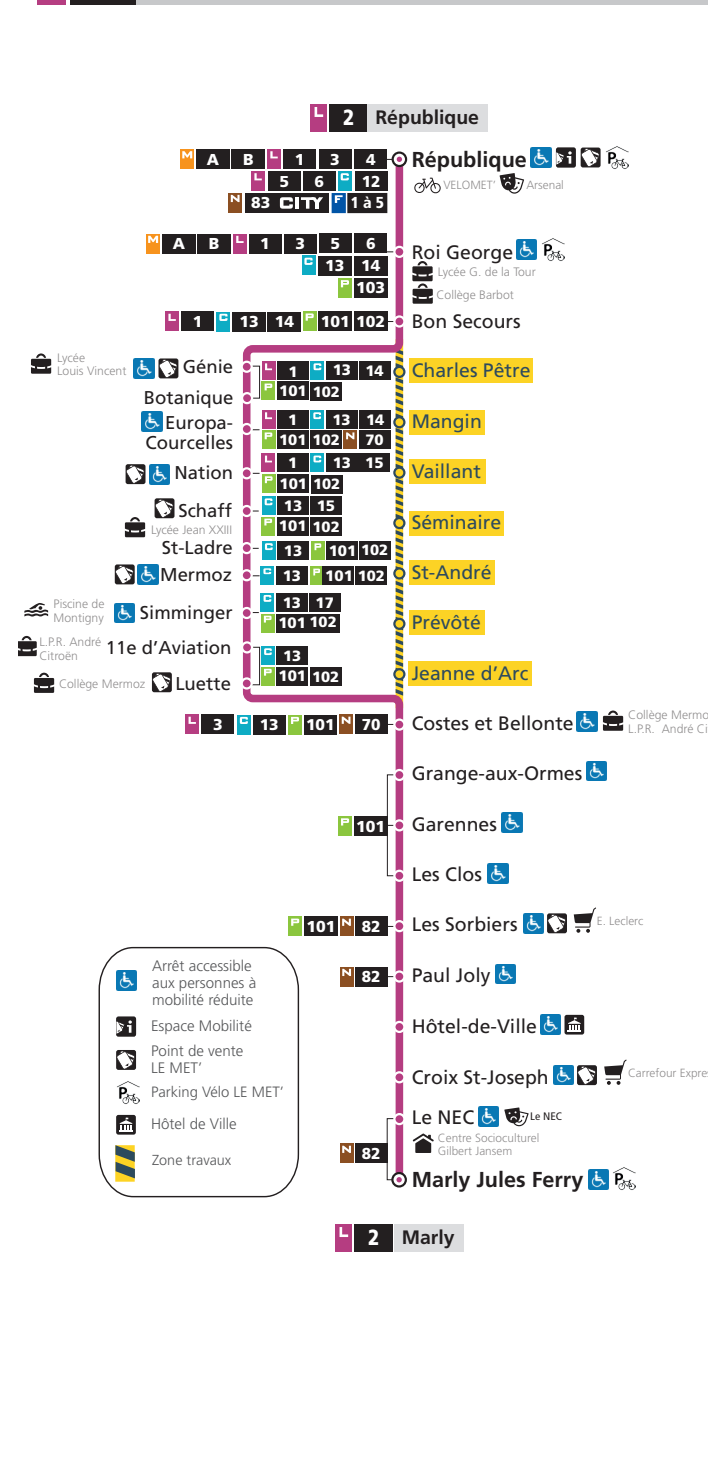

2 PLAN DE LIGNE ET CORRESPONDANCES

2 → Marly
DU LUNDI AU VENDREDI

Stations	République	Bon Secours	St-Ladre	Costes et Bellonte	Les Sorbiers	Hôtel de Ville Marly Jules Ferry
5h21	5h25	5h31	5h37	5h41	5h44	5h49
5h52	5h56	6h02	6h08	6h12	6h15	6h20
6h18	6h22	6h28	6h34	6h38	6h41	6h46
6h33	6h37	6h43	6h50	6h54	6h57	7h02
6h49	6h53	7h00	7h08	7h13	7h16	7h21
7h01	7h05	7h12	7h20	7h26	7h29	7h34
7h11	7h15	7h22	7h30	7h36	7h39	7h44
7h20	7h24	7h32	7h41	7h47	7h51	7h56
7h30	7h34	7h42	7h51	7h57	8h01	8h06
7h40	7h44	7h52	8h01	8h07	8h11	8h16
7h50	7h54	8h02	8h11	8h17	8h21	8h26
8h00	8h04	8h12	8h21	8h27	8h31	8h36
8h10	8h14	8h22	8h31	8h37	8h41	8h46
8h21	8h25	8h33	8h41	8h47	8h51	8h56
8h31	8h35	8h43	8h51	8h57	9h01	9h06
8h42	8h46	8h54	9h02	9h07	9h10	9h15
8h52	8h56	9h04	9h12	9h17	9h20	9h25
9h05	9h09	9h17	9h25	9h30	9h33	9h38
9h19	9h23	9h31	9h39	9h44	9h47	9h52
9h32	9h36	9h44	9h52	9h57	10h00	10h05
9h44	9h48	9h56	10h04	10h09	10h12	10h17
9h59	10h03	10h11	10h19	10h24	10h27	10h32
10h14	10h18	10h26	10h34	10h39	10h42	10h47
10h29	10h33	10h41	10h49	10h54	10h57	11h02
10h44	10h48	10h56	11h04	11h09	11h12	11h18
11h00	11h04	11h12	11h21	11h26	11h29	11h35
11h15	11h19	11h27	11h36	11h41	11h44	11h50
11h30	11h34	11h42	11h51	11h56	11h59	12h05
11h45	11h49	11h57	12h06	12h11	12h14	12h20
12h00	12h04	12h12	12h21	12h27	12h30	12h36
12h15	12h20	12h28	12h37	12h43	12h46	12h51
12h30	12h34	12h42	12h51	12h57	13h00	13h05
12h44	12h48	12h56	13h05	13h11	13h14	13h19
13h00	13h04	13h12	13h21	13h27	13h30	13h35
13h15	13h19	13h27	13h36	13h42	13h45	13h50
13h30	13h34	13h42	13h51	13h57	14h00	14h05
13h45	13h49	13h57	14h06	14h12	14h15	14h20
14h00	14h04	14h12	14h21	14h27	14h30	14h35
14h15	14h19	14h27	14h36	14h42	14h45	14h50
14h30	14h34	14h42	14h51	14h57	15h00	15h05
14h45	14h49	14h57	15h06	15h12	15h15	15h20
14h59	15h03	15h11	15h20	15h26	15h29	15h34
15h14	15h18	15h26	15h35	15h41	15h44	15h49

* Ces courses circulent uniquement les jeudis et vendredis

2 → Marly
SAMEDI