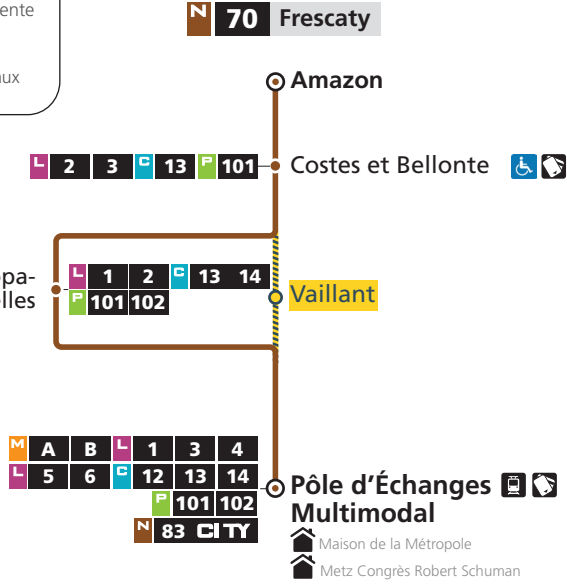

70 → Pôle d'Échanges Multimodal (P.E.M.)

DU LUNDI AU VENDREDI

Amazon	C.et Bellonte	Europa-Courcelles	P.E.M.
4h45 a	4h51 a	4h59 a	5h05 a
5h50 b	5h56 b	6h04 b	6h10 b
6h05 c	6h11 c	6h19 c	6h25 c
14h00	14h06	14h14	14h20
21h30	21h36	21h44	21h50

k - circule uniquement le vendredi 8, le jeudi 14 et le lundi 25 mai

HORAIRES DU 27 AVRIL AU 30 JUIN 2026

DIRECTIONS

Frescaty

Pôle d'Échanges
Multimodal

NAVETTE

Travaux METTIS C

Perturbations à compter du 27 avril 2026

Téléchargez
l'appli LE MET'

lemet.fr

0 800 00 29 38 Service & appel gratuits

Arrêt accessible aux personnes à mobilité réduite
 Point de vente LE MET'
 Zone travaux

N 70 Pôle d'Échanges Multimodal

70 → Frescaty

DU LUNDI AU VENDREDI

P.E.M.	Europa-Courcelles	C.et Bellonte	Amazon
5h05	5h14	5h19	5h25
12h55	13h04	13h09	13h15
20h25	20h34	20h39	20h45

70 → Frescaty

SAMEDI

P.E.M.	Europa-Courcelles	C.et Bellonte	Amazon
6h45 <i>f</i>	6h54 <i>f</i>	6h59 <i>f</i>	7h05 <i>f</i>
7h35 <i>g</i>	7h44 <i>g</i>	7h49 <i>g</i>	7h55 <i>g</i>
18h55	19h04	19h09	19h15