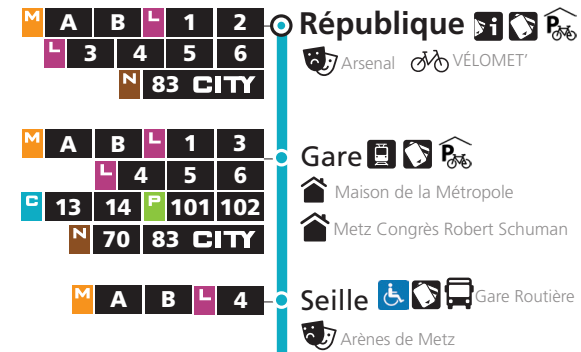

DIRECTIONS

République

Grange-aux-Bois

Horaires Eté 2026
du 6 juillet au 30 août

Téléchargez l'appli LE MET*

lemet.fr 0 800 00 29 38 Service & appel gratuits

CITEIS

C 12 République

- Arrêt accessible aux personnes à mobilité réduite
- Espace Mobilité LE MET'
- Point de vente LE MET'
- Parking Vélo LE MET'

C 12 Grange-aux-Bois

12 → Grange-aux-Bois

DU LUNDI AU SAMEDI

République	Gare	Seille	Général Frère	Symphonie	Jules Michelet	Doliche
5h15	5h18	5h22	5h34	5h37	5h43	5h53
5h44	5h47	5h51	6h03	6h06	6h12	6h22
6h16	6h19	6h23	6h35	6h38	6h44	6h54
6h46	6h49	6h53	7h06	7h09	7h16	7h26
7h15	7h19	7h24	7h37	7h40	7h47	7h57
7h42	7h46	7h51	8h06	8h09	8h16	8h26
8h06	8h10	8h15	8h30	8h33	8h40	8h50
8h32	8h36	8h41	8h55	8h58	9h04	9h14
9h04	9h08	9h12	9h24	9h27	9h33	9h43
9h36	9h40	9h44	9h56	9h59	10h05	10h15
10h09	10h12	10h16	10h28	10h31	10h37	10h47
10h39	10h42	10h46	10h58	11h01	11h07	11h17
11h09	11h12	11h16	11h28	11h31	11h37	11h47
11h40	11h43	11h47	11h59	12h02	12h09	12h19
12h09	12h13	12h17	12h29	12h32	12h39	12h50
12h31	12h35	12h39	12h52	12h55	13h02	13h13
12h55	12h59	13h03	13h16	13h19	13h26	13h37
13h25	13h29	13h33	13h45	13h48	13h55	14h05
13h55	13h59	14h03	14h15	14h18	14h25	14h35
14h25	14h29	14h33	14h45	14h48	14h55	15h05
14h55	14h59	15h03	15h15	15h18	15h25	15h35
15h25	15h29	15h33	15h45	15h48	15h55	16h05
15h55	15h59	16h03	16h15	16h18	16h25	16h35
16h25	16h30	16h34	16h47	16h50	16h57	17h08
16h55	17h00	17h04	17h17	17h20	17h27	17h38
17h25	17h30	17h34	17h47	17h50	17h57	18h09
17h55	18h00	18h05	18h18	18h21	18h28	18h40
18h25	18h30	18h35	18h48	18h51	18h58	19h09
18h55	18h59	19h03	19h16	19h19	19h26	19h37
19h25	19h29	19h33	19h46	19h49	19h56	20h07
19h55	19h59	20h03	20h14	20h17	20h23	20h33
20h25	20h28	20h32	20h43	20h46	20h52	21h02
20h55	20h58	21h02	21h13	21h16	21h22	21h32