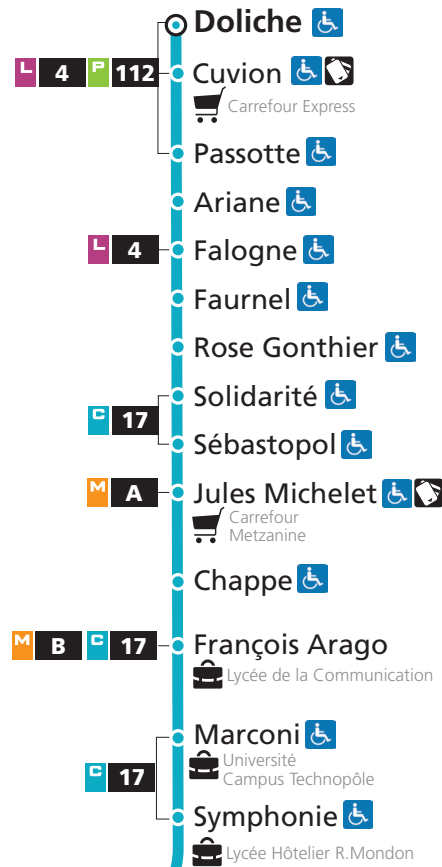

- Arrêt accessible aux personnes à mobilité réduite
- Espace Mobilité LE MET'
- Point de vente LE MET'
- Parking Vélo LE MET'

C 12 Grange-aux-Bois

12 → Grange-aux-Bois

DU LUNDI AU SAMEDI

République	Gare	Seille	Général Frère	Symphonie	Jules Michelet	Doliche
5h15	5h18	5h22	5h34	5h37	5h43	5h53
5h44	5h47	5h51	6h03	6h06	6h12	6h22
6h16	6h19	6h23	6h35	6h38	6h44	6h54
6h46	6h49	6h53	7h06	7h09	7h16	7h26
7h15	7h19	7h24	7h37	7h40	7h47	7h57
7h42	7h46	7h51	8h06	8h09	8h16	8h26
8h06	8h10	8h15	8h30	8h33	8h40	8h50
8h32	8h36	8h41	8h55	8h58	9h04	9h14
9h04	9h08	9h12	9h24	9h27	9h33	9h43
9h36	9h40	9h44	9h56	9h59	10h05	10h15
10h09	10h12	10h16	10h28	10h31	10h37	10h47
10h39	10h42	10h46	10h58	11h01	11h07	11h17
11h09	11h12	11h16	11h28	11h31	11h37	11h47
11h40	11h43	11h47	11h59	12h02	12h09	12h19
12h09	12h13	12h17	12h29	12h32	12h39	12h50
12h31	12h35	12h39	12h52	12h55	13h02	13h13
12h55	12h59	13h03	13h16	13h19	13h26	13h37
13h25	13h29	13h33	13h45	13h48	13h55	14h05
13h55	13h59	14h03	14h15	14h18	14h25	14h35
14h25	14h29	14h33	14h45	14h48	14h55	15h05
14h55	14h59	15h03	15h15	15h18	15h25	15h35
15h25	15h29	15h33	15h45	15h48	15h55	16h05
15h55	15h59	16h03	16h15	16h18	16h25	16h35
16h25	16h30	16h34	16h47	16h50	16h57	17h08
16h55	17h00	17h04	17h17	17h20	17h27	17h38
17h25	17h30	17h34	17h47	17h50	17h57	18h09
17h55	18h00	18h05	18h18	18h21	18h28	18h40
18h25	18h30	18h35	18h48	18h51	18h58	19h09
18h55	18h59	19h03	19h16	19h19	19h26	19h37
19h25	19h29	19h33	19h46	19h49	19h56	20h07
19h55	19h59	20h03	20h14	20h17	20h23	20h33
20h25	20h28	20h32	20h43	20h46	20h52	21h02
20h55	20h58	21h02	21h13	21h16	21h22	21h32