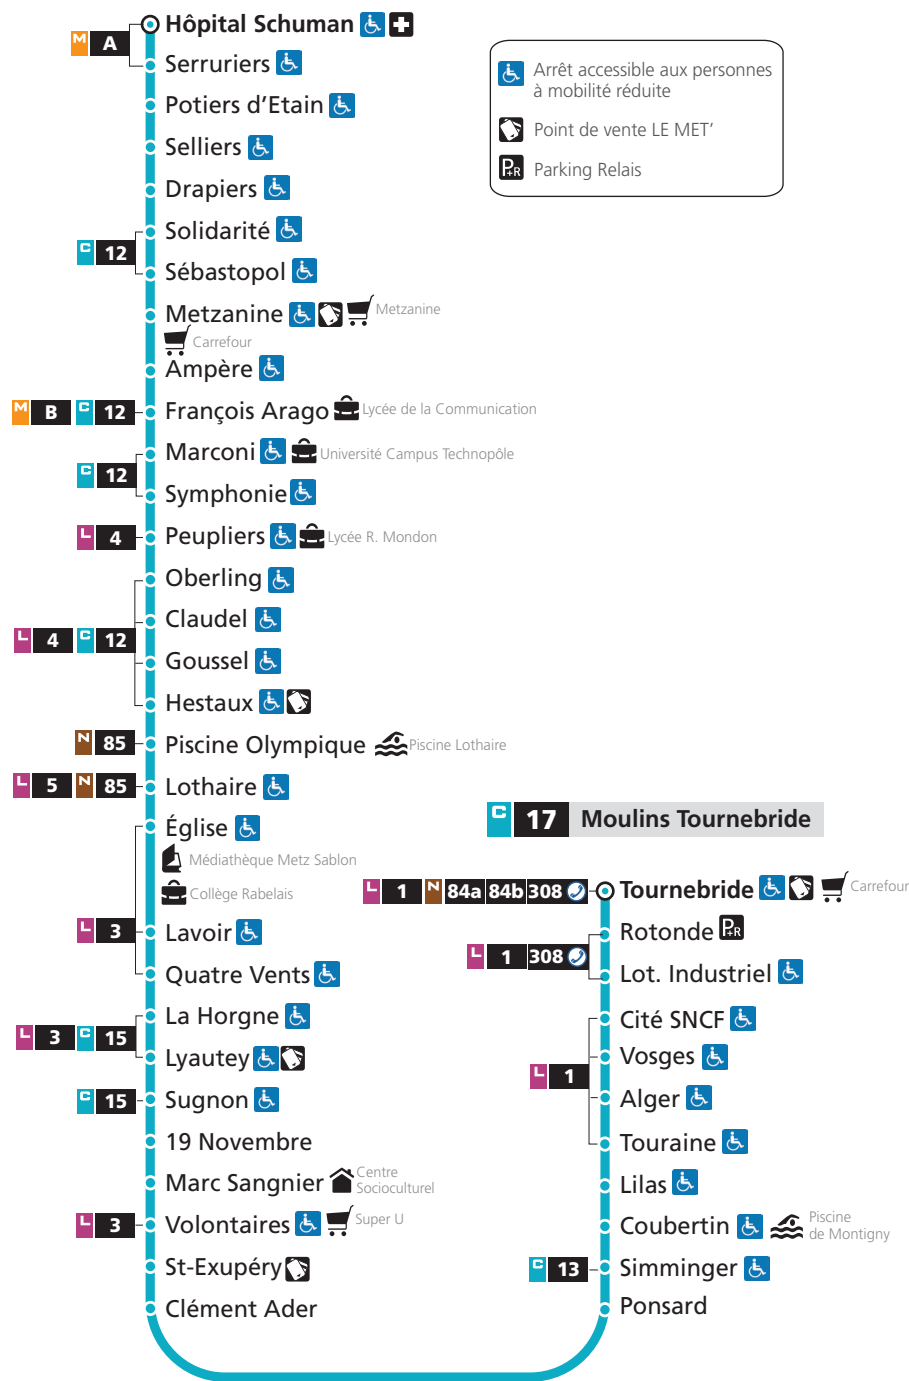

17 Hôpital Schuman

DU LUNDI AU SAMEDI

Hôpital Schuman	Metzanine	Hestaux	La Horgne	Simminger	Vosges	Tournebride
6h00	6h08	6h18	6h24	6h32	6h37	6h41
7h00	7h08	7h18	7h24	7h32	7h37	7h41
7h25 *	7h34 *	7h44 *	7h51 *	8h00 *	8h06 *	8h10 *
8h00	8h09	8h19	8h26	8h35	8h41	8h45
9h00	9h09	9h19	9h26	9h35	9h41	9h45
10h00	10h09	10h19	10h26	10h35	10h41	10h45
11h00	11h09	11h19	11h26	11h35	11h41	11h45
12h00	12h09	12h19	12h26	12h35	12h41	12h45
13h00	13h09	13h19	13h26	13h35	13h41	13h45
14h00	14h09	14h19	14h26	14h35	14h41	14h45
15h00	15h09	15h19	15h26	15h35	15h41	15h45
16h00	16h09	16h19	16h26	16h35	16h41	16h45
16h25 *	16h34 *	16h44 *	16h51 *	17h00 *	17h06 *	17h10 *
17h00	17h09	17h19	17h26	17h35	17h41	17h45
17h30 *	17h39 *	17h49 *	17h56 *	18h05 *	18h11 *	18h15 *
18h00	18h09	18h19	18h26	18h35	18h41	18h45
19h00	19h09	19h19	19h26	19h34	19h39	19h43
20h00	20h09	20h19	20h26	20h34	20h38	20h42
21h10	21h19	21h29	21h36	21h43	21h47	21h50

* Ne circule pas le samedi