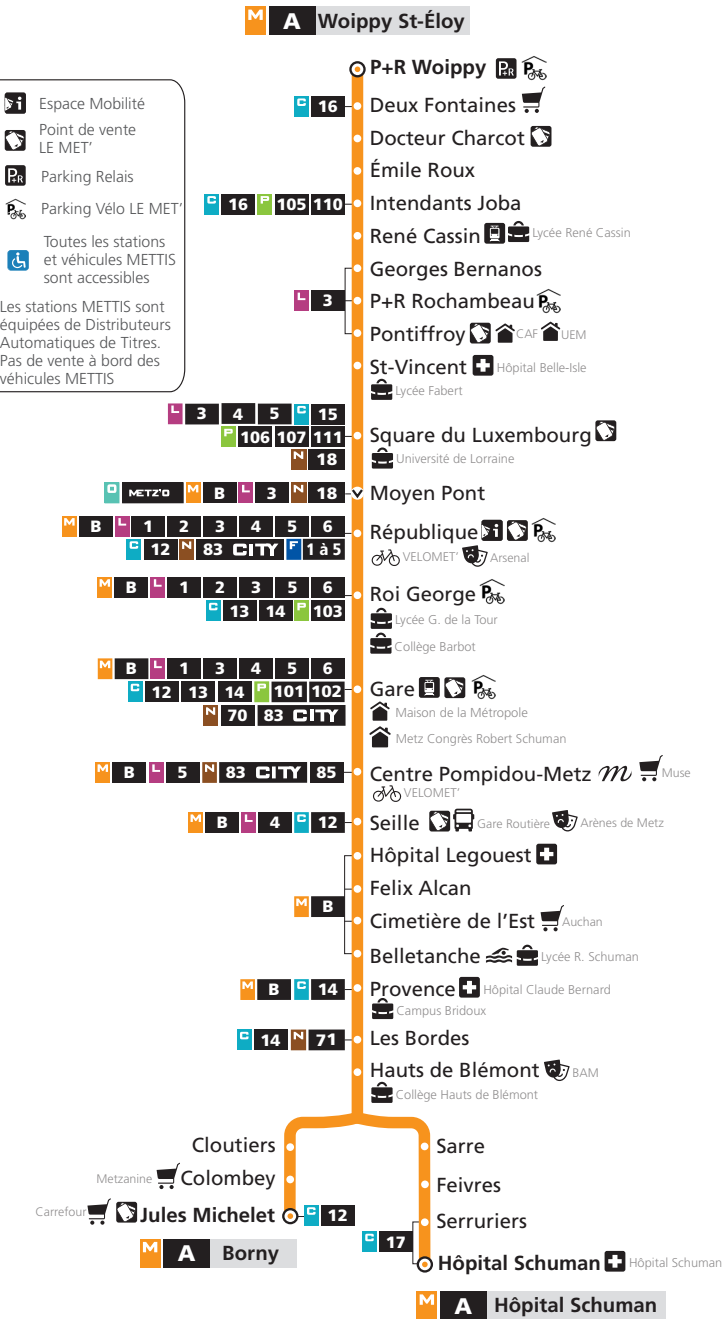

M A PLAN DE LIGNE ET CORRESPONDANCES

- Espace Mobilité
- Point de vente LE MET*
- Parking Relais
- Parking Vélo LE MET*
- Toutes les stations et véhicules METTIS sont accessibles
- Les stations METTIS sont équipées de Distributeurs Automatiques de Titres. Pas de vente à bord des véhicules METTIS

A → Woippy St-Eloy
DU LUNDI AU SAMEDI

	Hôpital Schuman	Jules Michelet	Provence	Gare	République	Pontiffroy	P+R Woippy
-	5h35	5h41	5h51	5h55	6h01	6h13	
5h57	-	6h06	6h16	6h20	6h26	6h38	
-	6h20	6h26	6h36	6h40	6h46	6h58	
6h32	-	6h41	6h51	6h55	7h01	7h13	
-	6h50	6h56	7h06	7h10	7h16	7h28	
7h02	-	7h11	7h21	7h25	7h31	7h43	
-	7h20	7h26	7h36	7h40	7h46	7h58	
7h32	-	7h41	7h51	7h55	8h01	8h13	
-	7h50	7h56	8h06	8h10	8h16	8h28	
8h02	-	8h11	8h21	8h25	8h31	8h43	
-	8h20	8h26	8h36	8h40	8h46	8h58	
8h32	-	8h41	8h51	8h55	9h01	9h13	
-	8h50	8h56	9h06	9h10	9h16	9h28	
9h02	-	9h11	9h21	9h25	9h31	9h43	
-	9h20	9h26	9h36	9h40	9h46	9h58	
9h32	-	9h41	9h51	9h55	10h01	10h13	
-	9h50	9h56	10h06	10h10	10h16	10h28	
10h02	-	10h11	10h21	10h25	10h31	10h43	
-	10h20	10h26	10h36	10h40	10h46	10h58	
10h32	-	10h41	10h51	10h55	11h01	11h13	
-	10h50	10h56	11h06	11h10	11h16	11h28	
11h02	-	11h11	11h21	11h25	11h31	11h43	
-	11h20	11h26	11h36	11h40	11h46	11h58	
11h32	-	11h41	11h51	11h55	12h01	12h13	
-	11h50	11h56	12h06	12h10	12h16	12h28	
12h02	-	12h11	12h21	12h25	12h31	12h43	
-	12h20	12h26	12h36	12h40	12h46	12h58	
12h32	-	12h41	12h51	12h55	13h01	13h13	
-	12h50	12h56	13h06	13h10	13h16	13h28	
13h02	-	13h11	13h21	13h25	13h31	13h43	
-	13h20	13h26	13h36	13h40	13h46	13h58	
13h32	-	13h41	13h51	13h55	14h01	14h13	
-	13h50	13h56	14h06	14h10	14h16	14h28	
14h02	-	14h11	14h21	14h25	14h31	14h43	
-	14h20	14h26	14h36	14h40	14h46	14h58	
14h32	-	14h41	14h51	14h55	15h01	15h13	
-	14h50	14h56	15h06	15h10	15h16	15h28	
15h02	-	15h11	15h21	15h25	15h31	15h43	
-	15h20	15h26	15h36	15h40	15h46	15h58	
15h32	-	15h41	15h51	15h55	16h01	16h13	
-	15h50	15h56	16h06	16h10	16h16	16h28	
16h02	-	16h11	16h21	16h25	16h31	16h43	
-	16h20	16h26	16h36	16h40	16h46	16h58	

→ Woippy St-Eloy

	Hôpital Schuman	Jules Michelet	Provence	Gare	République	Pontiffroy	P+R Woippy
16h32	-	16h41	16h51	16h55	17h01	17h14	
-	16h50	16h56	17h06	17h10	17h16	17h29	
17h02	-	17h11	17h21	17h25	17h31	17h44	
-	17h20	17h26	17h36	17h40	17h46	17h59	
17h32	-	17h41	17h51	17h55	18h01	18h14	
-	17h50	17h56	18h06	18h10	18h16	18h29	
18h02	-	18h11	18h21	18h25	18h31	18h44	
-	18h20	18h26	18h36	18h40	18h46	18h59	
18h32	-	18h41	18h51	18h55	19h01	19h13	
-	18h50	18h56	19h06	19h10	19h16	19h28	
19h02	-	19h11	19h21	19h25	19h31	19h42	
-	19h20	19h26	19h36	19h40	19h46	19h57	
19h32	-	19h41	19h51	19h55	20h01	20h12	
-	19h50	19h56	20h06	20h10	20h16	20h27	
20h02	-	20h11	20h21	20h25	20h31	20h42	
-	20h20	20h26	20h36	20h40	20h46	20h57	
20h32	-	20h41	20h51	20h55	21h00	21h12	
-	20h50	20h56	21h06	21h10	21h16	21h27	
21h08	-	21h17	21h26	21h30	21h35	21h47	
-	21h26	21h35	21h44	21h48	21h53	22h05	
22h09	-	22h18	22h27	22h30	22h35	22h46	
-	22h40	22h46	22h56	23h00	23h06	23h17	
23h09	-	23h18	23h27	23h30	23h35	23h46	
-	23h40	23h46	23h56	0h00	0h06	0h17	
0h09	-	0h18	0h27	0h30	0h35	0h46	

En direction de Woippy St-Eloy, un départ toutes les 20 min des arrêts Hôpital Schuman et Jules Michelet .