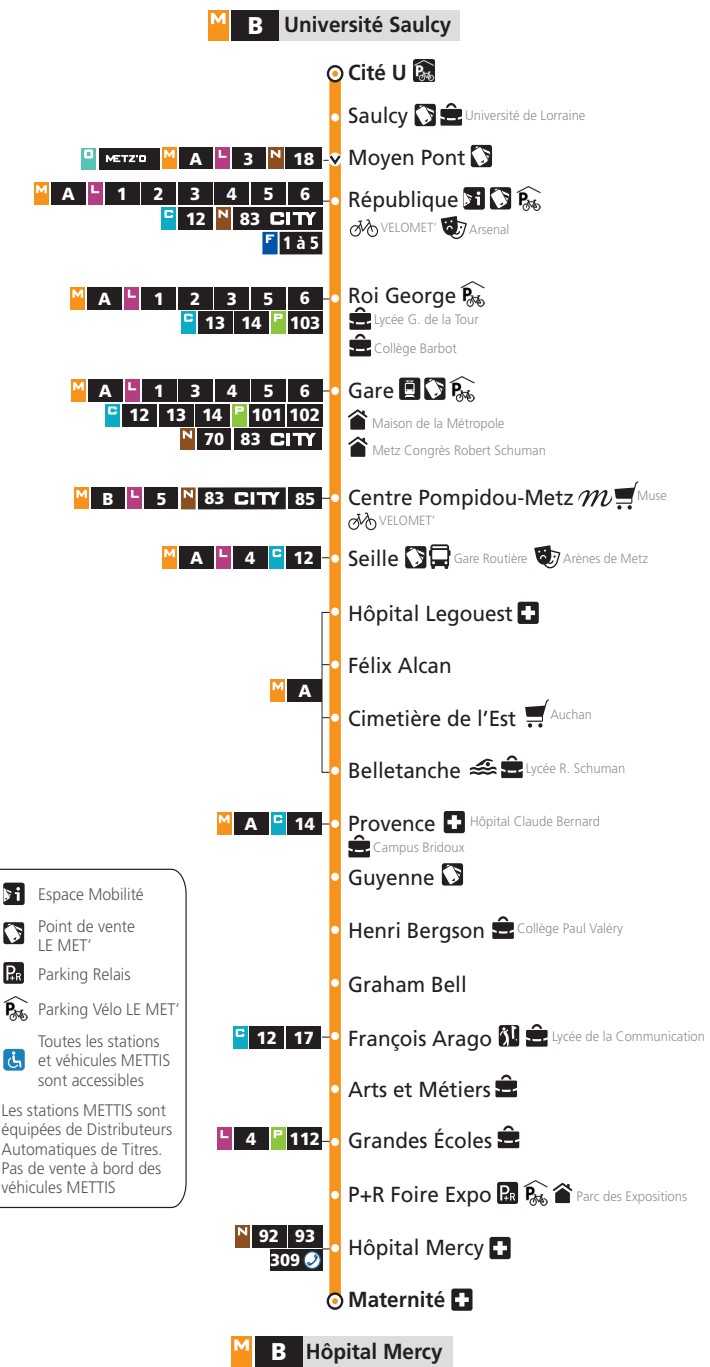

M B PLAN DE LIGNE ET CORRESPONDANCES

- Espace Mobilité
- Point de vente LE MET'
- Parking Relais
- Parking Vélo LE MET'
- Toutes les stations et véhicules METTIS sont accessibles
- Les stations METTIS sont équipées de Distributeurs Automatiques de Titres. Pas de vente à bord des véhicules METTIS

B → Université Saulcy
DU LUNDI AU SAMEDI

	Maternité	Grandes Écoles	Provence	Hôpital Legouest	Gare	République	Cité U
	5h38	5h44	5h52	5h57	6h01	6h05	6h09
	6h06	6h12	6h20	6h25	6h29	6h33	6h37
	6h36	6h42	6h50	6h55	6h59	7h03	7h07
	6h51	6h57	7h05	7h10	7h14	7h18	7h22
	7h06	7h12	7h20	7h25	7h29	7h33	7h37
	7h21	7h27	7h35	7h40	7h44	7h48	7h53
	7h36	7h42	7h50	7h55	7h59	8h03	8h08
	7h51	7h57	8h05	8h10	8h14	8h18	8h23
	8h06	8h12	8h20	8h25	8h29	8h33	8h38
	8h21	8h27	8h35	8h40	8h44	8h48	8h53
	8h36	8h42	8h50	8h55	8h59	9h03	9h08
	8h51	8h57	9h05	9h10	9h14	9h18	9h23
	9h06	9h12	9h20	9h25	9h29	9h33	9h38
	9h21	9h27	9h35	9h40	9h44	9h48	9h53
	9h36	9h42	9h50	9h55	9h59	10h03	10h08
	9h51	9h57	10h05	10h10	10h14	10h18	10h23
	10h06	10h12	10h20	10h25	10h29	10h33	10h38
	10h21	10h27	10h35	10h40	10h44	10h48	10h53
	10h36	10h42	10h50	10h55	10h59	11h03	11h08
	10h51	10h57	11h05	11h10	11h14	11h18	11h23
	11h06	11h12	11h20	11h25	11h29	11h33	11h38
	11h21	11h27	11h35	11h40	11h44	11h48	11h53
	11h36	11h42	11h50	11h55	11h59	12h03	12h08
	11h51	11h57	12h05	12h10	12h14	12h18	12h23
	12h06	12h12	12h20	12h25	12h29	12h33	12h38
	12h21	12h27	12h35	12h40	12h44	12h48	12h53
	12h36	12h42	12h50	12h55	12h59	13h03	13h08
	12h51	12h57	13h05	13h10	13h14	13h18	13h23
	13h06	13h12	13h20	13h25	13h29	13h33	13h38
	13h21	13h27	13h35	13h40	13h44	13h48	13h53
	13h36	13h42	13h50	13h55	13h59	14h03	14h08
	13h51	13h57	14h05	14h10	14h14	14h18	14h23
	14h06	14h12	14h20	14h25	14h29	14h33	14h38
	14h21	14h27	14h35	14h40	14h44	14h48	14h53
	14h36	14h42	14h50	14h55	14h59	15h03	15h08
	14h51	14h57	15h05	15h10	15h14	15h18	15h23
	15h06	15h12	15h20	15h25	15h29	15h33	15h38
	15h21	15h27	15h35	15h40	15h44	15h48	15h53
	15h36	15h42	15h50	15h55	15h59	16h03	16h08
	15h51	15h57	16h05	16h10	16h14	16h18	16h23
	16h06	16h12	16h20	16h25	16h29	16h33	16h38
	16h21	16h27	16h35	16h40	16h44	16h48	16h53
	16h36	16h42	16h50	16h55	16h59	17h03	17h08

→ Université Saulcy