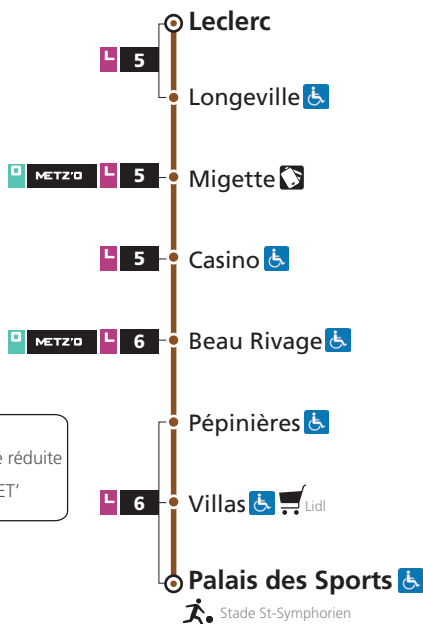

Renseignements

Espace Mobilité
Place de la République – Metz

0 800 00 29 38 Service & appel gratuits

À COMPTER DU 6 JUILLET 2026

DIRECTIONS

**Palais des Sports
Longeville Leclerc**

fréquence en heures de pointe

amplitude horaire du lundi au samedi
Ne circule pas les dimanches et jours fériés

Téléchargez l'appli LE MET'

N 19 Longeville Leclerc

N 19 Palais des Sports

DU LUNDI AU SAMEDI

Leclerc	Longeville	Migette	Beau Rivage	Pépinières	Villas	Palais des Sports
6h00	6h01	6h01	6h04	6h05	6h05	6h06
7h00	7h01	7h01	7h04	7h05	7h05	7h06
8h00	8h01	8h01	8h04	8h05	8h05	8h06
9h00	9h01	9h01	9h04	9h05	9h05	9h06
10h00	10h01	10h01	10h04	10h05	10h05	10h06
11h00	11h01	11h01	11h04	11h05	11h05	11h06
12h00	12h01	12h01	12h04	12h05	12h05	12h06
13h00	13h01	13h01	13h04	13h05	13h05	13h06
14h00	14h01	14h01	14h04	14h05	14h05	14h06
15h00	15h01	15h01	15h04	15h05	15h05	15h06
16h00	16h01	16h01	16h04	16h05	16h05	16h06
17h00	17h01	17h02	17h05	17h06	17h06	17h07
18h00	18h01	18h02	18h05	18h06	18h06	18h07
19h00	19h01	19h01	19h04	19h05	19h05	19h06
20h00	20h01	20h01	20h04	20h05	20h05	20h06

DU LUNDI AU SAMEDI

Palais des Sport	Villas	Pépinières	Beau Rivage	Migette	Longeville	Leclerc
6h15	6h16	6h16	6h17	6h19	6h20	6h21
7h15	7h16	7h16	7h17	7h19	7h20	7h21
8h15	8h16	8h16	8h17	8h19	8h20	8h21
9h15	9h16	9h16	9h17	9h19	9h20	9h21
10h15	10h16	10h16	10h17	10h19	10h20	10h21
11h15	11h16	11h16	11h17	11h19	11h20	11h21
12h15	12h16	12h16	12h17	12h19	12h20	12h21
13h15	13h16	13h16	13h17	13h19	13h20	13h21
14h15	14h16	14h16	14h17	14h19	14h20	14h21
15h15	15h16	15h16	15h17	15h19	15h20	15h21
16h15	16h16	16h16	16h17	16h20	16h21	16h22
17h15	17h16	17h16	17h17	17h20	17h21	17h22
18h15	18h16	18h16	18h17	18h20	18h21	18h22
19h15	19h16	19h16	19h17	19h19	19h20	19h21
20h15	20h16	20h16	20h17	20h19	20h20	20h21