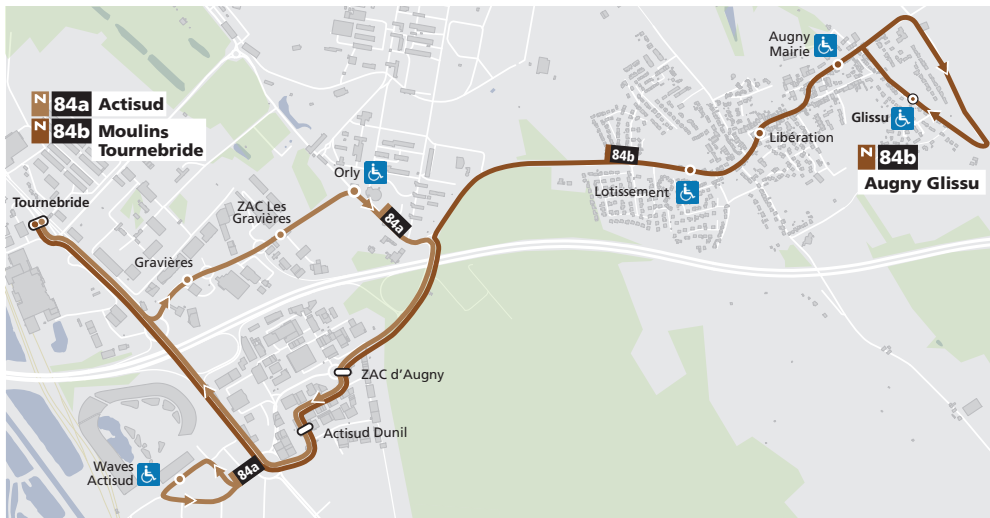

84a Actisud

DU LUNDI AU SAMEDI

Tournebride Arrivée L1	Tournebride départ N84a	Gravières	Orly	Zac d'Augny	Waves Actisud	Tournebride arrivée N84a	Tournebride Départ L1
7h18	7h21	7h24	7h27	7h30	7h33	7h37	7h40
7h40	7h43	7h46	7h49	7h52	7h55	7h59	8h10
8h42	8h45	8h48	8h51	8h54	8h57	9h01	9h10
8h56	9h01	9h04	9h07	9h10	9h13	9h17	9h24
9h26	9h29	9h32	9h35	9h38	9h41	9h45	9h54
9h56	9h59	10h02	10h05	10h08	10h11	10h15	10h25
10h26	10h29	10h32	10h35	10h38	10h41	10h45	10h55
10h56	10h59	11h02	11h05	11h08	11h11	11h15	11h24
11h56	12h06	12h09	12h12	12h15	12h18	12h22	12h25
12h26	12h33	12h36	12h39	12h42	12h45	12h49	12h55
12h56	13h06	13h09	13h12	13h15	13h18	13h22	13h25
14h12	14h15	14h19	14h22	14h26	14h30	14h35	14h41
14h42	14h45	14h49	14h52	14h56	15h00	15h05	15h10
15h13	15h16	15h20	15h23	15h27	15h31	15h36	15h40
16h13	16h16	16h20	16h23	16h27	16h31	16h36	16h39
16h43	16h46	16h50	16h53	16h57	17h01	17h06	17h09
17h13	17h16	17h20	17h23	17h27	17h31	17h36	17h38
18h28	18h31	18h35	18h38	18h42	18h46	18h51	18h54
18h58	19h08	19h12	19h15	19h19	19h23	19h28	19h32
19h31	19h34	19h38	19h41	19h45	19h49	19h54	19h58

84b → Moulins Tournebride

DU LUNDI AU SAMEDI

Glissu	Augny Mairie	Libération	Lotissement	Zac d'Augny	Tournebride arrivée N84b	Tournebride Départ L1
8h25	8h26	8h27	8h28	8h33	8h37	8h40
11h54	11h55	11h56	11h57	12h02	12h06	12h10
13h56	13h57	13h58	13h59	14h04	14h08	14h11
15h57	15h58	15h59	16h00	16h05	16h09	16h10
18h07	18h08	18h09	18h10	18h15	18h19	18h22

84b → Augny Glissu

DU LUNDI AU SAMEDI

Tournebride Arrivée L1	Tournebride départ N84b	Zac d'Augny	Lotissement	Libération	Augny Mairie	Glissu
7h58	8h02	8h06	8h11	8h12	8h13	8h14
11h26	11h29	11h33	11h38	11h39	11h40	11h41
13h26	13h29	13h33	13h38	13h39	13h40	13h41
15h43	15h45	15h49	15h54	15h55	15h56	15h57
17h43	17h46	17h50	17h55	17h56	17h57	17h58