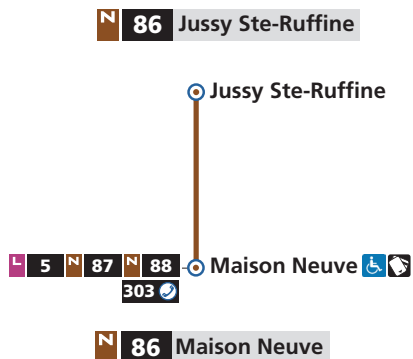

Point de vente LE MET'
Arrêt accessible aux personnes à mobilité réduite
Transport sur réservation
par téléphone : 0800 00 29 38
Service & appel gratuits
par internet : lemet.fr
sur l'application mobile
«RÉSA LE MET'»

DU LUNDI AU SAMEDI

Jussy Ste-Ruffine	M. Neuve Arrivée N86	M. Neuve Départ L5
6h54	6h57	7h00
7h22	7h25	7h28
8h23	8h26	8h29
9h09	9h12	9h15
9h56	9h59	10h02
11h23	11h26	11h29
13h25	13h28	13h31
13h56	13h59	14h02
15h44	15h47	16h00
16h46	16h49	17h01
17h41	17h44	17h46
18h09	18h12	18h15
18h39	18h42	18h45
19h23	19h26	19h34

DIMANCHE

Jussy Ste-Ruffine	M. Neuve Arrivée N86	M. Neuve Départ L5
9h34	9h37	9h42
11h34	11h37	11h42
13h08	13h11	13h14
14h38	14h41	14h44
15h38	15h41	15h44
17h38	17h41	17h44
19h09	19h12	19h15

☐ Services disponibles uniquement sur réservation

DU LUNDI AU SAMEDI

M. Neuve Arrivée L5	M. Neuve Départ N86	Jussy Ste-ruffine
6h40	6h51	6h54
7h14	7h19	7h22
8h17	8h20	8h23
8h51	9h06	9h09
9h50	9h53	9h56
11h07	11h20	11h23
13h19	13h22	13h25
13h50	13h53	13h56
15h38	15h41	15h44
16h40	16h43	16h46
17h35	17h38	17h41
18h03	18h06	18h09
18h32	18h36	18h39
19h17	19h20	19h23

DIMANCHE

M. Neuve Arrivée L5	M. Neuve Départ N86	Jussy Ste-ruffine
9h32	9h37	9h40
11h33	11h37	11h40
-	13h11	13h14
14h55	14h57	15h00
16h25	16h28	16h31
17h56	17h59	18h02
19h25	19h28	19h31

☐ Services disponibles uniquement sur réservation