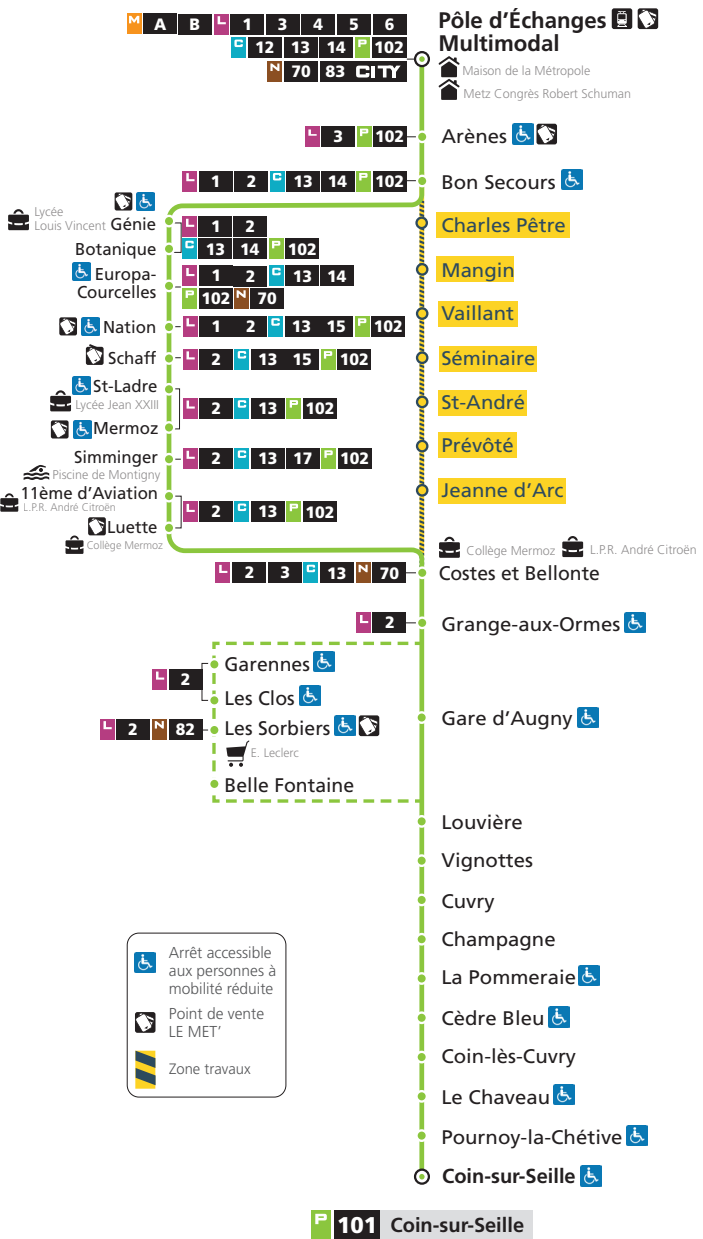

Consultez les horaires sur le site fluo.eu

DIRECTIONS

Coin-sur-Seille

Pôle d'Échanges Multimodal

PROXIS

Horaires Eté 2026
du 6 juillet au 30 août

 Perturbations Travaux METTIS C

Téléchargez
l'appli LE MET'

 lemet.fr

 lemet.fr 0 800 00 29 38 Service & appel gratuits

P 101 Pôle d'Échanges Multimodal

101 → Coin-sur-Seille

DU LUNDI AU SAMEDI

P.E.M.	Costes et Bellonte	Les Sorbiers	Cuvry	Coin-lès-Cuvry	Pournoy-la-Chétive	Coin-sur-Seille
6h05	6h23	-	6h32	6h36	6h39	6h42
7h05	7h23	-	7h32	7h36	7h39	7h42
7h45	8h03	-	8h12	8h16	8h19	8h22
9h15	9h33	-	9h42	9h46	9h49	9h52
10h30	10h48	-	10h57	11h01	11h04	11h07
12h13	12h31	-	12h40	12h44	12h47	12h50*
-	12h49	-	13h01	13h03	13h08	13h10
13h40	13h58	-	14h07	14h11	14h14	14h17
15h15	15h33	-	15h42	15h46	15h49	15h52
16h40*	16h58*	17h02*	17h10*	17h14*	17h17*	17h20*
18h10*	18h28*	18h32*	18h40*	18h44*	18h47*	18h50*
-	18h49	-	19h01	19h03	19h08	19h10
19h10	19h28	-	19h37	19h41	19h44	19h47
20h10	20h28	-	20h37	20h41	20h44	20h47

Services disponibles uniquement sur réservation
 Services assurés systématiquement
 Ligne 65 du réseau Fluo Grand Est 57 - Départ Gare Routière
 * Ces courses desservant Marly ne passent pas par l'arrêt Gare d'Augny

101 → Pôle d'Échanges Multimodal (P.E.M.)

DU LUNDI AU SAMEDI

Coin-sur-Seille	Pournoy-la-Chétive	Coin-lès-Cuvry	Cuvry	Les Sorbiers	Costes et Bellonte	P.E.M.
5h15	5h18	5h21	5h26	-	5h36	5h52
6h15	6h18	6h21	6h26	-	6h36	6h52
6h53	6h55	6h57	7h03	-	7h10	-
7h00	7h03	7h06	7h11	-	7h21	7h37
8h25*	8h28*	8h31*	8h36*	8h44*	8h48*	9h04*
10h00*	10h03*	10h06*	10h11*	10h19*	10h23*	10h39*
11h10	11h13	11h16	11h21	-	11h31	11h47
12h55	12h58	13h01	13h06	-	13h16	13h32
13h53	13h55	13h57	14h01	-	14h12	-
14h20*	14h23*	14h26*	14h31*	14h39*	14h43*	14h59*
15h55	15h58	16h01	16h06	-	16h16	16h32
17h25	17h28	17h31	17h36	-	17h46	18h02
18h30	18h33	18h36	18h41	-	18h51	19h07
19h30	19h33	19h36	19h41	-	19h51	20h07