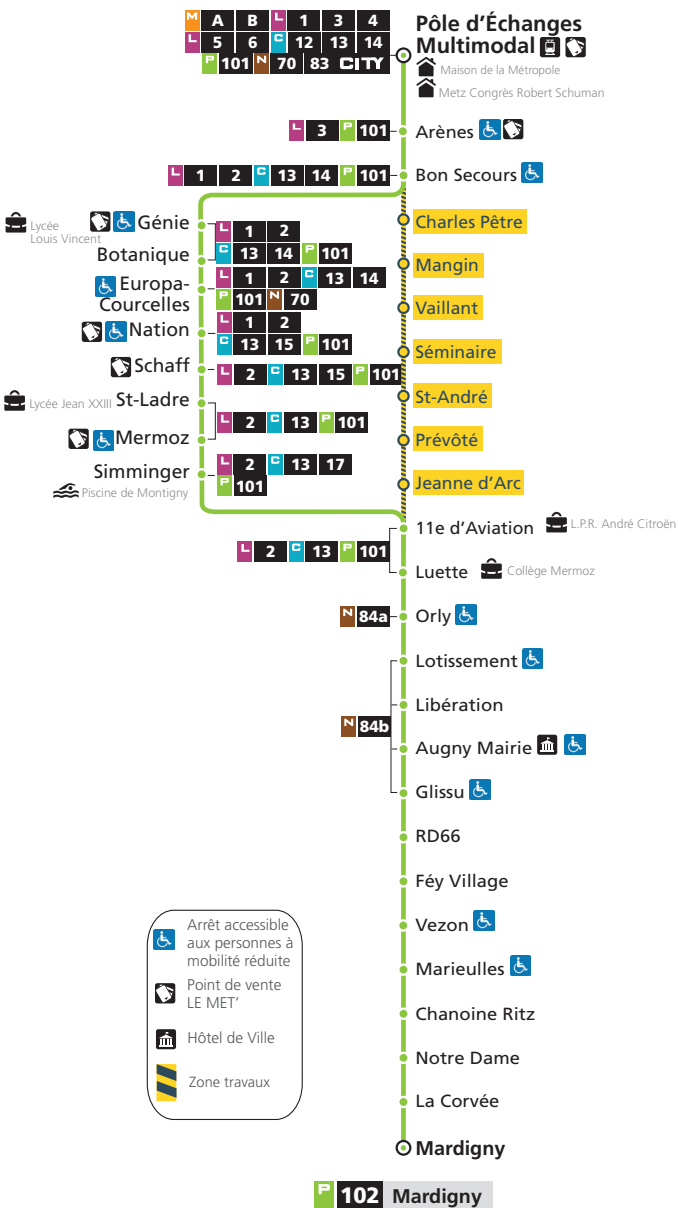

 Téléchargez votre fiche horaire à l'arrêt sur lemet.fr

Renseignements
Espace Mobilité
Place de la République – Metz

0 800 00 29 38 Service & appel gratuits

Vous pouvez utiliser les lignes régulières du réseau Fluo Grand Est 57 avec un titre de transport LE MET', sur le territoire de l'Eurométropole de Metz.

Consultez les horaires sur le site fluo.eu

DIRECTIONS

Mardigny

Pôle d'Échanges Multimodal

PROXIS

Horaires Eté 2026
du 6 juillet au 30 août

 Perturbations Travaux METTIS C

Téléchargez
l'appli LE MET'

 lemet.fr

 lemet.fr 0 800 00 29 38 Service & appel gratuits

102 Pôle d'Échanges Multimodal

102 → Mardigny

DU LUNDI AU SAMEDI

Gare Routière	P.E.M.	Schaff	11 ^e Aviation	Augny Mairie	Féy Village	Marieulles	Mardigny
-	6h10	6h18	6h23	6h31	6h37	6h43	6h48
-	7h00	7h08	7h13	7h21	7h27	7h33	7h38
-	7h50	7h58	8h03	8h11	8h17	8h23	8h28
-	9h27	9h35	9h40	9h48	9h54	10h00	10h05
-	11h04	11h12	11h17	11h25	11h31	11h37	11h42
12h10	-	-	-	-	-	-	13h00
-	12h46	12h55	13h01	13h09	13h15	13h21	13h26
-	14h25	14h34	14h40	14h48	14h54	15h00	15h05
-	16h05	16h14	16h20	16h28	16h34	16h40	16h45
-	17h44	17h53	17h59	18h07	18h13	18h19	18h24
18h30	-	-	-	-	-	-	19h30
-	19h21	19h30	19h36	19h44	19h50	19h56	20h01
-	20h16	20h25	20h31	20h39	20h45	20h51	20h56

- Services disponibles uniquement sur réservation
- Services assurés systématiquement
- Ligne 82 du réseau Fluo Grand Est 57 - Départ Gare Routière

102 → Mardigny

DIMANCHE ET JOURS FÉRIÉS

P.E.M.	Schaff	11 ^e Aviation	Augny Mairie	Féy Village	Marieulles	Mardigny
8h59	9h09	9h15	9h24	9h31	9h38	9h45
10h30	10h40	10h46	10h55	11h02	11h09	11h16
12h01	12h11	12h17	12h26	12h33	12h40	12h47
13h32	13h42	13h48	13h57	14h04	14h11	14h18
15h03	15h13	15h19	15h28	15h35	15h42	15h49
16h34	16h44	16h50	16h59	17h06	17h13	17h20
18h05	18h15	18h21	18h30	18h37	18h44	18h51
19h35	19h45	19h51	20h00	20h07	20h14	20h21