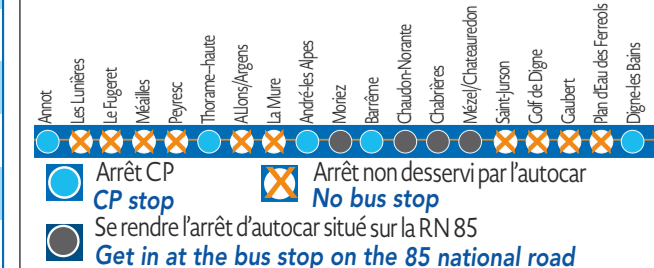

Perturbations

Le trajet St-André-les-Alpes/Digne-les-Bains sera assuré en autocar jusqu'à nouvel avis. **Buses replace all trains between St-André-les-Alpes and Digne-les-Bains.**

(S) Le train 21 (départ d'Annot 5h56) sera assuré en autocar d'Annot à Digne-les-Bains jusqu'à nouvel avis. **Train 21 (departure Annot 5:56 am) by bus from Annot to Digne-les-Bains.**

Pour la gare de Barrême se rendre à la gare. **For Barrême please proceed to the train station.**

Pour la gare de Mézel se rendre à l'arrêt d'autocar de Mézel-Chateaufort situé au carrefour sur la RN 85. **For Mézel please proceed to the bus stop " Mézel-Chateaufort " on National Road 85.**

Train n°	21^(S) lundis scolaires et jours de rentrée scolaire	1 Tous les jours	3* Tous les jours	5* Tous les jours	7 Tous les jours	13 du lundi au vendredi dimanches et jours fériés
Nice		6.55	9.25	13.05	17.15	18.13
Gambetta		6.57	-	-	17.16	18.14
Parc Impérial		6.59	-	-	17.18	18.16
Saint-Philippe		7.01	-	-	17.20	18.18
La Madeleine		7.05	9.30	13.10	17.24	18.22
Crémat-Le Pal		7.08	-	-	17.27	18.25
Saint-Isidore		7.10	-	-	17.29	18.27
Lingostière		7.16	9.35	13.16	17.33	18.30
St-Sauveur Ctre Com.		7.18	-	-	17.35	18.32
Bellet		7.20	-	-	17.37	18.34
Colomars/La Manda	①	7.26	9.41	13.23	17.41	18.38
La Bédoule <i>fermeture provisoire</i>		7.28	9.43	13.25	17.43	18.40
Castagniers		7.30	9.45	13.29	17.45	18.43
Saint-Martin du Var	♿	7.34	9.48	13.35	17.50	18.47
Pont Charles-Albert		7.36	9.50	13.36	17.52	18.49
Baus-Roux		7.38	9.53	13.38	17.54	18.51
Plan du Var	♿	7.41	9.57	13.41	17.57	18.54
Le Chaudan		7.43	9.59	13.43	17.59	18.56
Malaussène-Massoins		7.56	10.12	13.56	18.12	19.09
Villars-sur-Var	②	8.01	10.17	14.01	18.18	19.15
Le Tournel		8.08	10.24	14.08	18.25	19.22
Touët-sur-Var		8.11	10.27	14.11	18.28	19.25
Rigaud/Le Cians		8.13	10.29	14.13	18.30	19.27
Les Clos		8.16	10.32	14.16	18.34	19.30
Puget-Théniers	♿	8.21	10.38	14.21	18.39	19.37
Entrevaux	♿	8.30	10.46	14.29	18.47	19.45
Plan d'Entrevaux		8.33	10.49	14.32	18.50	19.48
Agnerc		8.35	10.51	14.34	18.52	19.50
Pont de Gueydan		8.38	10.54	14.37	18.55	19.52
Saint-Benoît		8.41	10.57	14.40	18.58	19.55
Scaffarels		8.45	11.01	14.44	19.02	19.58
Annot	♿	5.56	8.51	11.06	14.49	19.08
Les Lunières		-	8.55	11.10	14.53	19.12
Le Fugeret		-	8.58	11.13	14.56	19.15
Méailles		-	9.03	11.18	15.01	19.20
Peyresc		-	9.08	11.23	15.05	19.24
Thorame-Haute	③ ♿	-	9.15	11.30	15.12	19.32
Allons / Argens		-	9.19	11.34	15.15	19.36
La Mure		-	9.23	11.38	15.18	19.40
Saint-André-les-Alpes		6.34	9.27	11.44	15.23	19.45
Moriez		6.40	9.33	11.50	15.30	19.51
Barrême		6.51	9.43	12.00	15.40	20.02
Chaudon-Norante		7.01	9.53	12.10	15.50	20.12
Chabrières		7.07	9.59	12.16	15.56	20.18
Mézel / Chateaufort		7.14	10.06	12.23	16.03	20.25
Saint-Jurson		-	-	-	-	-
Golf de Digne		-	-	-	-	-
Gaubert		-	-	-	-	-
Plan d'Eau des Ferréols		-	-	-	-	-
Digne-les-Bains		7.30	10.20	12.39	16.20	20.41