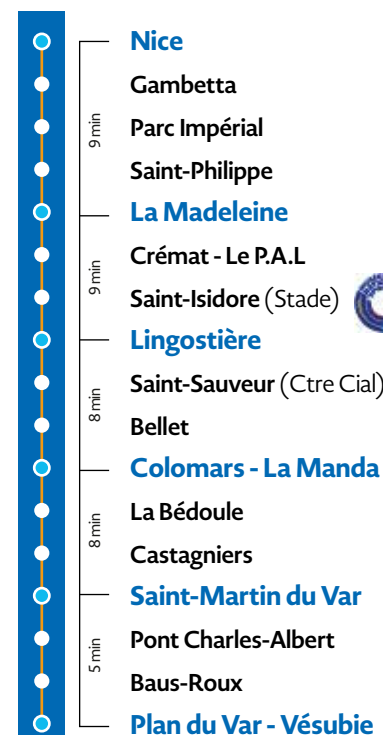

VOYAGEURS OCCASIONNELS

+ D'INFOS
 Rendez-vous sur zou.maregionsud.fr

Train n°	100	12	302	204	106	308	110	2	164	112	166	314	116	168	118	4	320	122	372	124	374	126	328	176	130	132	6	134	34	136	380	138	8	182	
Jours de circulation	LVsf	LSsf	LVsf	LVsf	LVsf	LSsf	LSsf	TLJ	Ssf	LVsf	Ssf	LVsf	LVsf	Ssf	LVsf	TLJ	LSsf	LVsf	Ssf	LVsf	Ssf	LVsf	LVsf	Ssf	LSsf	LVsf	TLJ	LVsf	Dim*	LVsf	Ssf	LVsf	TLJ	Ssf	
Plan du Var - Vésubie		06:52	07:07			08:59		09:59				11:25				13:41	13:56		14:40		15:51		16:10				17:20		17:50		19:00		20:14		
Baus-Roux		06:54	07:09			09:01		10:01				11:27				13:43	13:58		14:42		15:53		16:12				17:22		17:52		19:02		20:16		
Pont Charles-Albert		06:55	07:10			09:02		10:02				11:28				13:44	13:59		14:43		15:55		16:13				17:23		17:53		19:03		20:17		
Saint-Martin du Var		06:58	07:13	07:49		09:05		10:05				11:31				13:47	14:02		14:46		15:57		16:16				17:26		17:56		19:06		20:20		
Castagniers		07:01	07:16	07:52		09:08		10:08				11:34				13:50	14:05		14:49		16:00		16:19				17:29		17:59		19:09		20:23		
La Bédoule		07:03	07:18	07:54		09:10		10:10				11:36				13:52	14:07		14:51		16:02		16:21				17:31		18:01		19:11		20:25		
Colomars - La Manda	06:49	07:07	07:22	07:57	08:35	09:14	09:31	10:14	10:35	10:50	11:20	11:40	12:04	12:34	13:10	13:56	14:11	14:33	14:55	15:11	16:06	16:06	16:25	16:25	17:04	17:22	17:37	18:02	18:05	19:12	19:15	20:07	20:29	20:40	
Bellet	06:51	07:09	07:24	07:59	08:37	09:16	09:33	10:16	10:37	10:52	11:22	11:42	12:06	12:36	13:12	13:58	14:13	14:35	14:57	15:13	16:08	16:08	16:27	16:27	17:06	17:24	17:39	18:04	18:07	19:14	19:17	20:09	20:31	20:42	
Saint-Sauveur (Ctre Cial)	06:53	07:11	07:26	08:01	08:39	09:18	09:35	10:18	10:39	10:54	11:24	11:44	12:08	12:38	13:14	14:00	14:15	14:37	14:59	15:15	16:10	16:10	16:29	16:29	17:08	17:26	17:41	18:06	18:09	19:16	19:19	20:11	20:33	20:44	
Lingostière	06:56	07:15	07:30	08:05	08:43	09:22	09:39	10:22	10:43	10:58	11:28	11:48	12:12	12:42	13:18	14:04	14:19	14:41	15:03	15:19	16:14	16:14	16:33	16:33	17:12	17:30	17:47	18:10	18:13	19:20	19:23	20:15	20:37	20:48	
Saint-Isidore (Stade)	06:57	07:16	07:31	08:06	08:44	09:23	09:40	10:23	10:44	10:59	11:29	11:49	12:13	12:43	13:19	14:05	14:20	14:42	15:04	15:20	16:15	16:15	16:34	16:34	17:13	17:31	17:48	18:11	18:14	19:21	19:24	20:16	20:38	20:49	
Crémat - Le P.A.L	06:59	07:18	07:33	08:08	08:46	09:25	09:42	10:25	10:46	11:01	11:31	11:51	12:15	12:45	13:21	14:07	14:22	14:44	15:06	15:22	16:17	16:17	16:36	16:36	17:15	17:33	17:50	18:13	18:16	19:23	19:26	20:18	20:40	20:51	
La Madeleine	07:04	07:23	07:38	08:13	08:51	09:30	09:47	10:30	10:51	11:06	11:36	11:56	12:20	12:50	13:26	14:12	14:27	14:49	15:11	15:27	16:22	16:22	16:41	16:41	17:20	17:39	17:55	18:18	18:21	19:28	19:31	20:23	20:45	20:56	
Saint-Philippe	07:06	07:25	07:40	08:15	08:53	09:32	09:49	10:32	10:53	11:08	11:38	11:58	12:22	12:52	13:28	14:14	14:29	14:51	15:13	15:29	16:24	16:24	16:43	16:43	17:22	17:41	17:57	18:20	18:22	19:30	19:33	20:25	20:47	20:58	
Parc Impérial	07:08	07:27	07:42	08:17	08:55	09:34	09:51	10:34	10:55	11:10	11:40	12:00	12:24	12:54	13:30	14:16	14:31	14:53	15:15	15:31	16:26	16:26	16:45	16:45	17:24	17:43	17:59	18:22	18:24	19:32	19:35	20:27	20:49	21:00	
Gambetta	07:10	07:29	07:44	08:19	08:57	09:36	09:53	10:36	10:57	11:12	11:42	12:02	12:26	12:56	13:32	14:18	14:33	14:55	15:17	15:33	16:28	16:28	16:47	16:47	17:26	17:45	18:01	18:24	18:26	19:34	19:37	20:29	20:51	21:02	
Nice	07:12	07:31	07:46	08:21	08:59	09:38	09:55	10:38	10:59	11:14	11:44	12:04	12:28	12:58	13:34	14:20	14:35	14:57	15:19	15:35	16:30	16:30	16:49	16:49	17:28	17:47	18:03	18:26	18:28	19:36	19:39	20:31	20:53	21:04	