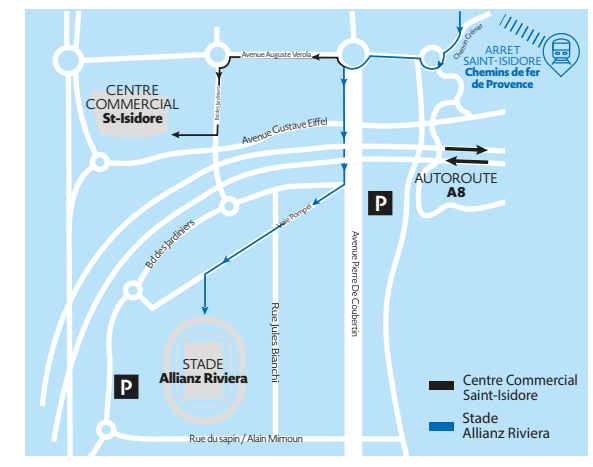

Le transport de vélos démontés est garanti **sous certaines conditions**. Appelez les gares **Disassembled bicycles allowed with conditions**. call our stations

Billets en vente le jour du départ en gares et à bord des trains.

GARE DE NICE
Tél : 04 97 03 80 80

GARE DE PLAN DU VAR
Tél : 04 93 08 91 06

SCOLAIRES, ÉTUDIANTS

Pour circuler en illimité en Région Sud : du 01/09 au 31/08
Tous les jours y compris pendant les vacances scolaires
A bord des bus et trains du réseau régional ZOU !

Plein tarif
Quotient familial < 700€/mois ou 3ème titulaire d'un pass
110€/an
55€/an

RENSEIGNEMENTS
04 86 88 50 50
du lundi au samedi de 8h à 18h.

VOYAGEURS ABONNÉS

Pour tous, sans condition d'âge, pas de frais de carte
Optez pour l'abonnement hebdomadaire, mensuel ou annuel

Jusqu'à 80% de réduction

C'est l'abonnement sans contrainte pour vos déplacements fréquents (Prime Transport 50% remboursables).

PASS SUDAZUR

Voyagez en illimité pendant un mois sur tous les réseaux de transport de votre choix (bus, train, tram) dans les Alpes-Maritimes.

Avantages :

- un seul abonnement du 1er au dernier jour du mois.
- Choisissez les zones selon vos besoins :
- Tarif Nice/Le Chaudan zone 4 : 48€
- Tarif Nice/Puget-Théniers zones 4/7 : 63€
- Tarif Malaussène-Puget-Théniers zone 7 : 30€

VOYAGEURS OCCASIONNELS

+ D'INFOS
Rendez-vous sur zou.maregionsud.fr