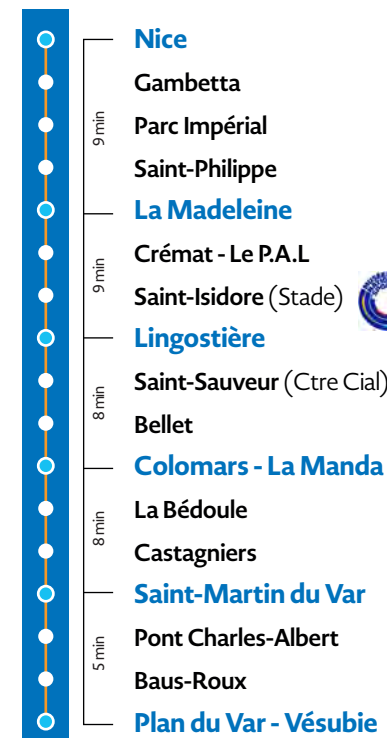

Correspondances Lignes d'Azur Ligne 78 de Carros Zone Industrielle à l'arrêt Colomars - La Manda Buses Connexion Line 78 from Carros - Working area to Colomars - La Manda

LIGNES D'AZUR www.lignedazur.com
 N°Azur 08 1006 1006