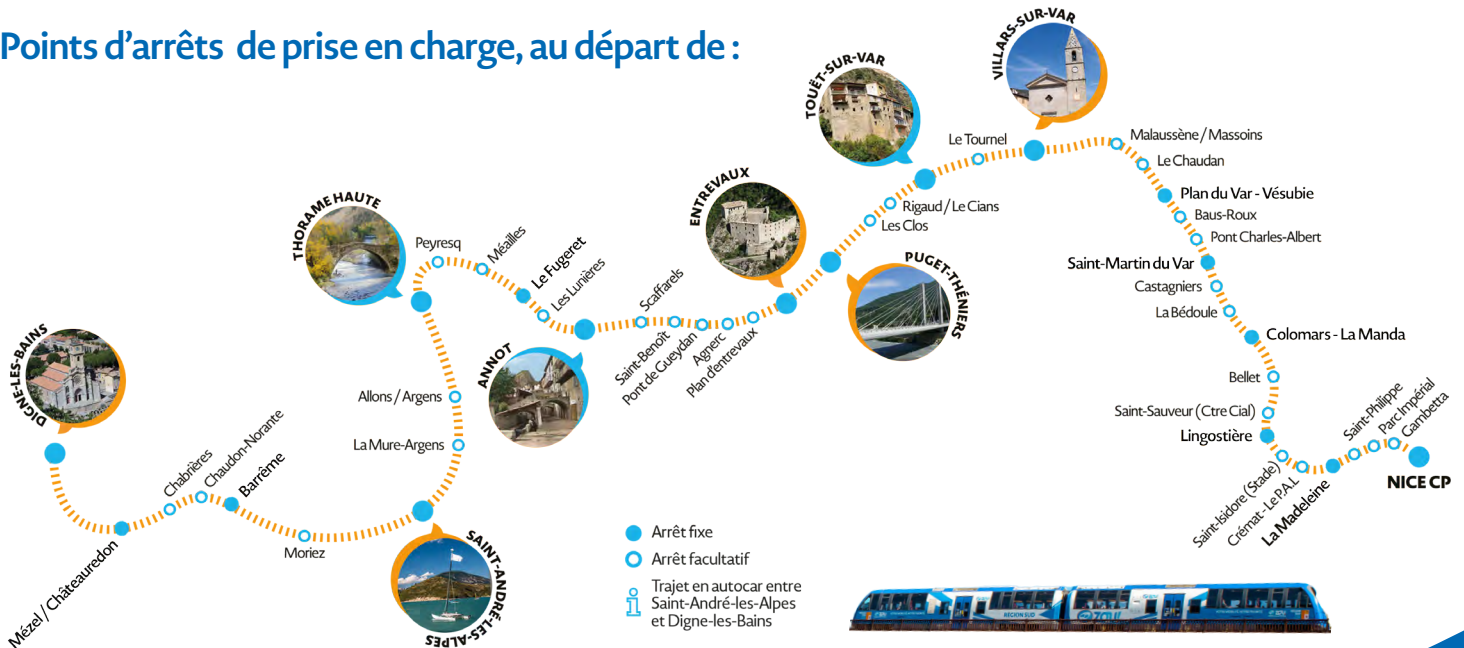

Gratuit

TRANSPORT SUR RÉSERVATION

Entre Nice et Digne**

> Du lundi au dimanche et jours fériés de 05h40 à 20h18.

> Détail des circulations sur le site www.trainprovence.com, horaires en temps réel sur l'application mobile des Chemins de fer de Provence et renseignements par téléphone au : 04.92.31.01.58.

Points d'arrêts de prise en charge, au départ de :

zou.maregionsud.fr