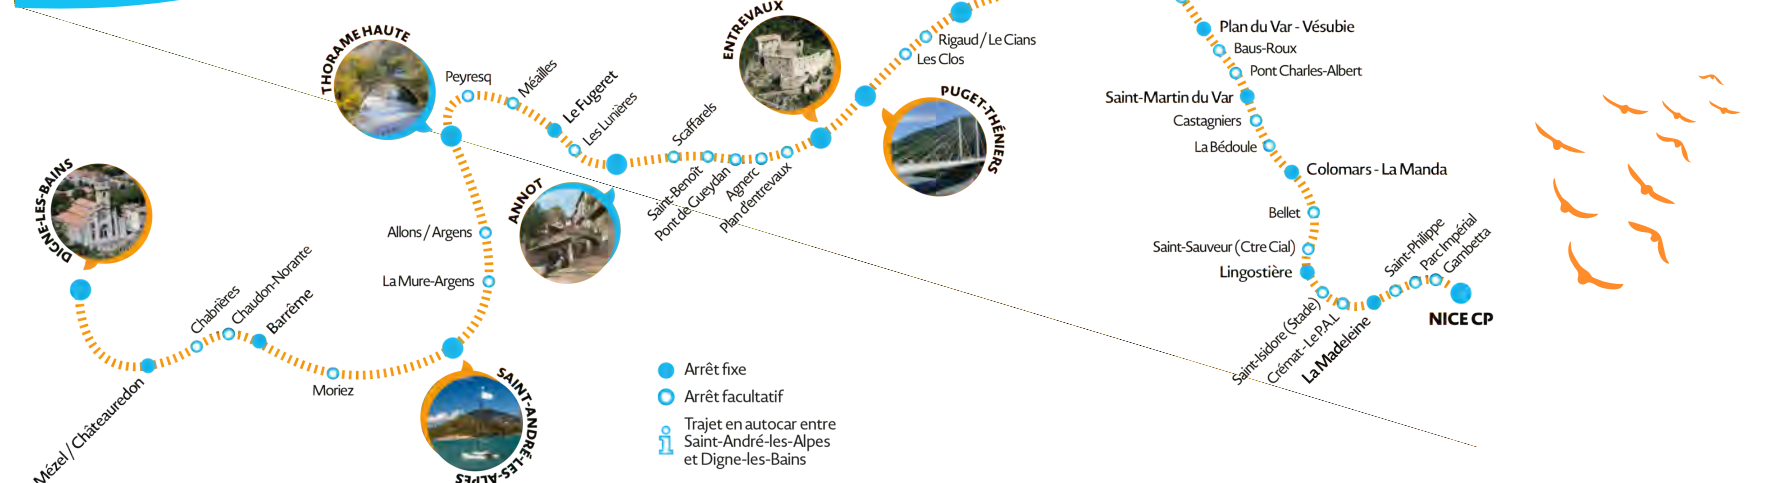

Our free mobile app for the schedule in real time

NOUS TROUVER À NICE Find us in Nice

HORAIRES Nice ↔ Digne-les-Bains

Horaires
Valables à compter du 1er novembre 2022

www.cpzou.fr

Découvrez toute l'année les villages de la ligne à la richesse historique, culturelle et architecturale hors du commun.

Demandez les dépliants pour les programmes suivants :

- Nos activités touristiques au départ de Nice.
- Nos formules groupes pour un anniversaire, un mariage, une sortie entre amis, les comités d'entreprises, les associations.
- Le Train des Pignes à Vapeur : circulations les dimanches de mai à octobre, les vendredis de mi-juillet à fin août et les jeudis en août entre Puget-Théniers et Annot ainsi que le premier samedi du mois de novembre entre Puget-Théniers et Le Fugeret.