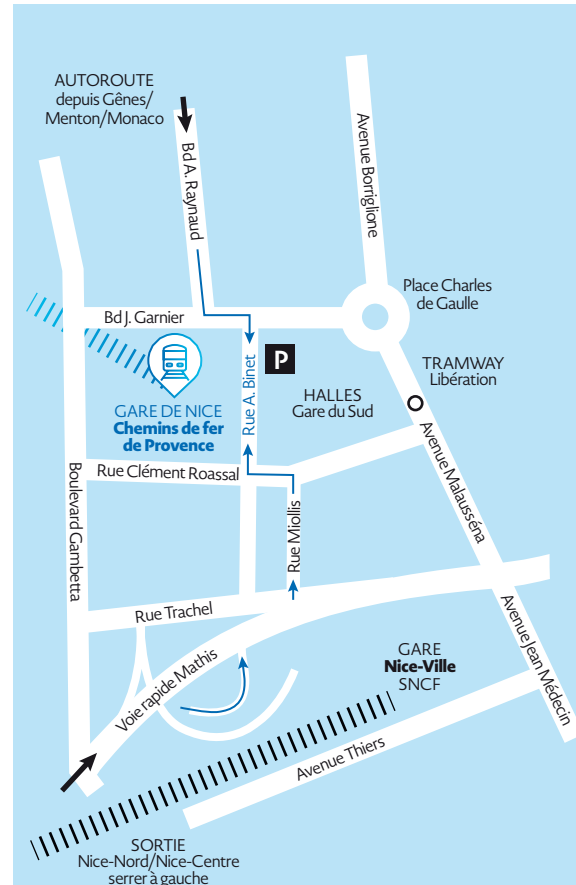

Nos autres gares:

- Plan du Var - Vésubie 04 93 08 91 06
- Puget-Théniers 04 93 05 00 46
- Entrevaux 04 93 05 41 38
- Annot 04 92 83 20 26
- Thorame 04 92 89 02 55
- St-André-les-Alpes 04 92 89 00 05

Our other stations:

- Plan du Var - Vésubie 04 93 08 91 06
- Puget-Théniers 04 93 05 00 46
- Entrevaux 04 93 05 41 38
- Annot 04 92 83 20 26
- Thorame 04 92 89 02 55
- St-André-les-Alpes 04 92 89 00 05

Consult our fares online: cpzou.fr/infos/tarif

Consultez nos tarifs en ligne: cpzou.fr/infos/tarif

A partir du 1er juillet 2023, les arrêts urbains des CP entre Nice et le Chaudan seront accessibles avec un titre de transport des **Lignes d'Azur**.

from July 1st, the urban stops of the CP between Nice and Chaudan will be accessible with a **Lignes d'Azur** ticket.

Accessibilité PMR: réservation obligatoire jusqu'à 36 h avant le départ, par téléphone : 04 13 94 30 50 (choix 1 ou 4) ou en suivant le lien: <https://zou.maregionsud.fr/reserver-un-trajet/>

Disabled person: Booking 36h before the departure by calling 33(0)4 13 94 30 50 (option 1 or 4) or on the website <https://zou.maregionsud.fr/reserver-un-trajet/>

Disassembled bicycles are allowed **with conditions**, call our stations.

[Facebook](https://www.facebook.com/cheminsdeferdeprovence) [Instagram](https://www.instagram.com/cheminsdeferdeprovence) [TikTok](https://www.tiktok.com/@cheminsdeferdeprovence) @cheminsdeferdeprovence #CPZouOfficial

Our free mobile app for the schedule in real time

Le transport de vélos démontés est garanti sous certaines conditions. Appelez les gares de la ligne.

Horaires
Valables à compter du 1er juillet 2023

www.cpzou.fr