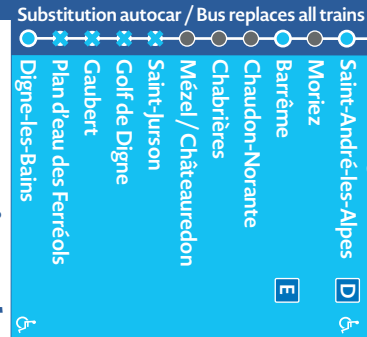

A Correspondances Lignes d'Azur : Ligne 68 / Lignes d'Azur connexion Carros Zone Industrielle - Colomars La Manda

B Transport à la demande : on-demand transport pour Villars-Village Tél. 04 13 94 30 50

D Correspondances Tr 21 : ZOU04 Ligne HVI à Barrême, Moriez, arrivée à Digne-les-Bains (Lycées)

C Correspondance Val d'Allos : horaires selon saison ; se renseigner auprès des gares ou sur le site cpzou.fr, rubrique horaires Val d'Allos connection : timetable according to season ; get information at our stations or on the website cpzou.fr, timetable section

HORAIRES Nice → Digne-les-Bains

Digne-les-Bains → Nice

Jours de circulation	Train n°		Jours de circulation					
	LVsf	TLJ	2	4	14	6		
			TLJ	TLJ	Saison	TLJ		
Digne-les-Bains			08:19	12:39	17:39			
Plan d'eau des Ferréols								
Gaubert								
Colf de Digne								
Saint-Jurson								
Mézel / Châteauredon								
Chabrières								
Chaudon-Norante			08:39	12:59	17:59			
Barrême			08:44	13:04	18:04			
Moriez			08:49	13:09	18:09			
Saint-André-Alpes			08:58	13:18	18:18			
Allons / Argens			09:10	13:30	15:52	18:30		
La Mure-Argens			09:13	13:33	15:55	18:33		
Thoirame-Haute			09:17	13:37	15:59	18:37		
Peysseg			09:22	13:42	16:04	18:42		
Méailles			09:26	13:46	16:08	18:46		
Le Fugeret			09:30	13:50	16:12	18:50		
Les Lunières			09:35	13:55	16:17	19:55		
Annott			09:37	13:57	16:19	18:57		
Scaffarels			09:50	14:10	16:24	19:08		
Saint-Benoît			09:52	14:12	16:26	19:10		
Pont de Gueydan			09:54	14:14	16:28	19:12		
Agnerc			09:57	14:17	16:31	19:15		
Plan d'Entrevaux			10:00	14:20	16:34	19:18		
Entrevaux			10:02	14:22	16:36	19:20		
Puget-Théniers			10:06	14:26	16:40	19:24		
Les Clos			10:14	14:34	16:52	19:34		
Thoirame-Haute			10:19	14:39	16:57	19:39		
Malauseigne / Massoins			10:22	14:42	17:00	19:42		
Le Chaudan			10:24	14:44	17:02	19:44		
Plan du Var - Vesubie			10:26	14:46	17:03	19:46		
Baus-Roux			10:34	14:54	17:12	19:54		
Pont Charles-Albert			10:38	14:58	17:16	19:58		
Saint-Martin du Var			10:51	15:11	17:29	20:11		
Castagniers			10:55	15:15	17:32	20:15		
La Bédoule			10:57	15:17	17:34	20:17		
Colomars - La Manda			10:58	15:18	17:35	20:18		
Bellet			11:02	15:22	17:39	20:22		
Saint-Sauveur (Cre Clai)			11:05	15:25	17:42	20:25		
Lingostière			11:07	15:27	17:44	20:27		
Saint-Isidore (Stade)			11:11	15:31	17:51	20:31		
Crémant - Le P.A.L.			11:14	15:34	17:54	20:34		
La Madeleine			11:16	15:36	17:56	20:36		
Saint-Philippe			11:20	15:40	18:00	20:40		
Parc Impérial			11:31	15:51	18:11	20:51		
Cambetta			11:33	15:53	18:13	20:53		
Nice			11:35	15:55	18:15	20:55		
			11:37	15:57	18:17	20:57		

Jours de circulation : TLJ tous les jours

Days of circulation: TLJ every day

Saison du lundi au vendredi (juillet / août)

LV+D tous les jours sauf samedis

LV+D every day except Saturdays

LVsf du lundi au vendredi sauf jours fériés

LVsf from Monday to Friday except public holidays

Saison Monday to Friday (July/August) + every Sunday (May / October)

Horaires dimanches = horaires jours fériés

Sunday schedule = public holiday schedule

Transport scolaire avec les autocars Delaye : School transport with Delaye coaches: Ligne 000.001 de Barrême à Digne-les-Bains

Arrêt fixe / Mandatory stop

Arrêt facultatif / Optional stop

Arrêt non desservi par l'autocar / No bus stop