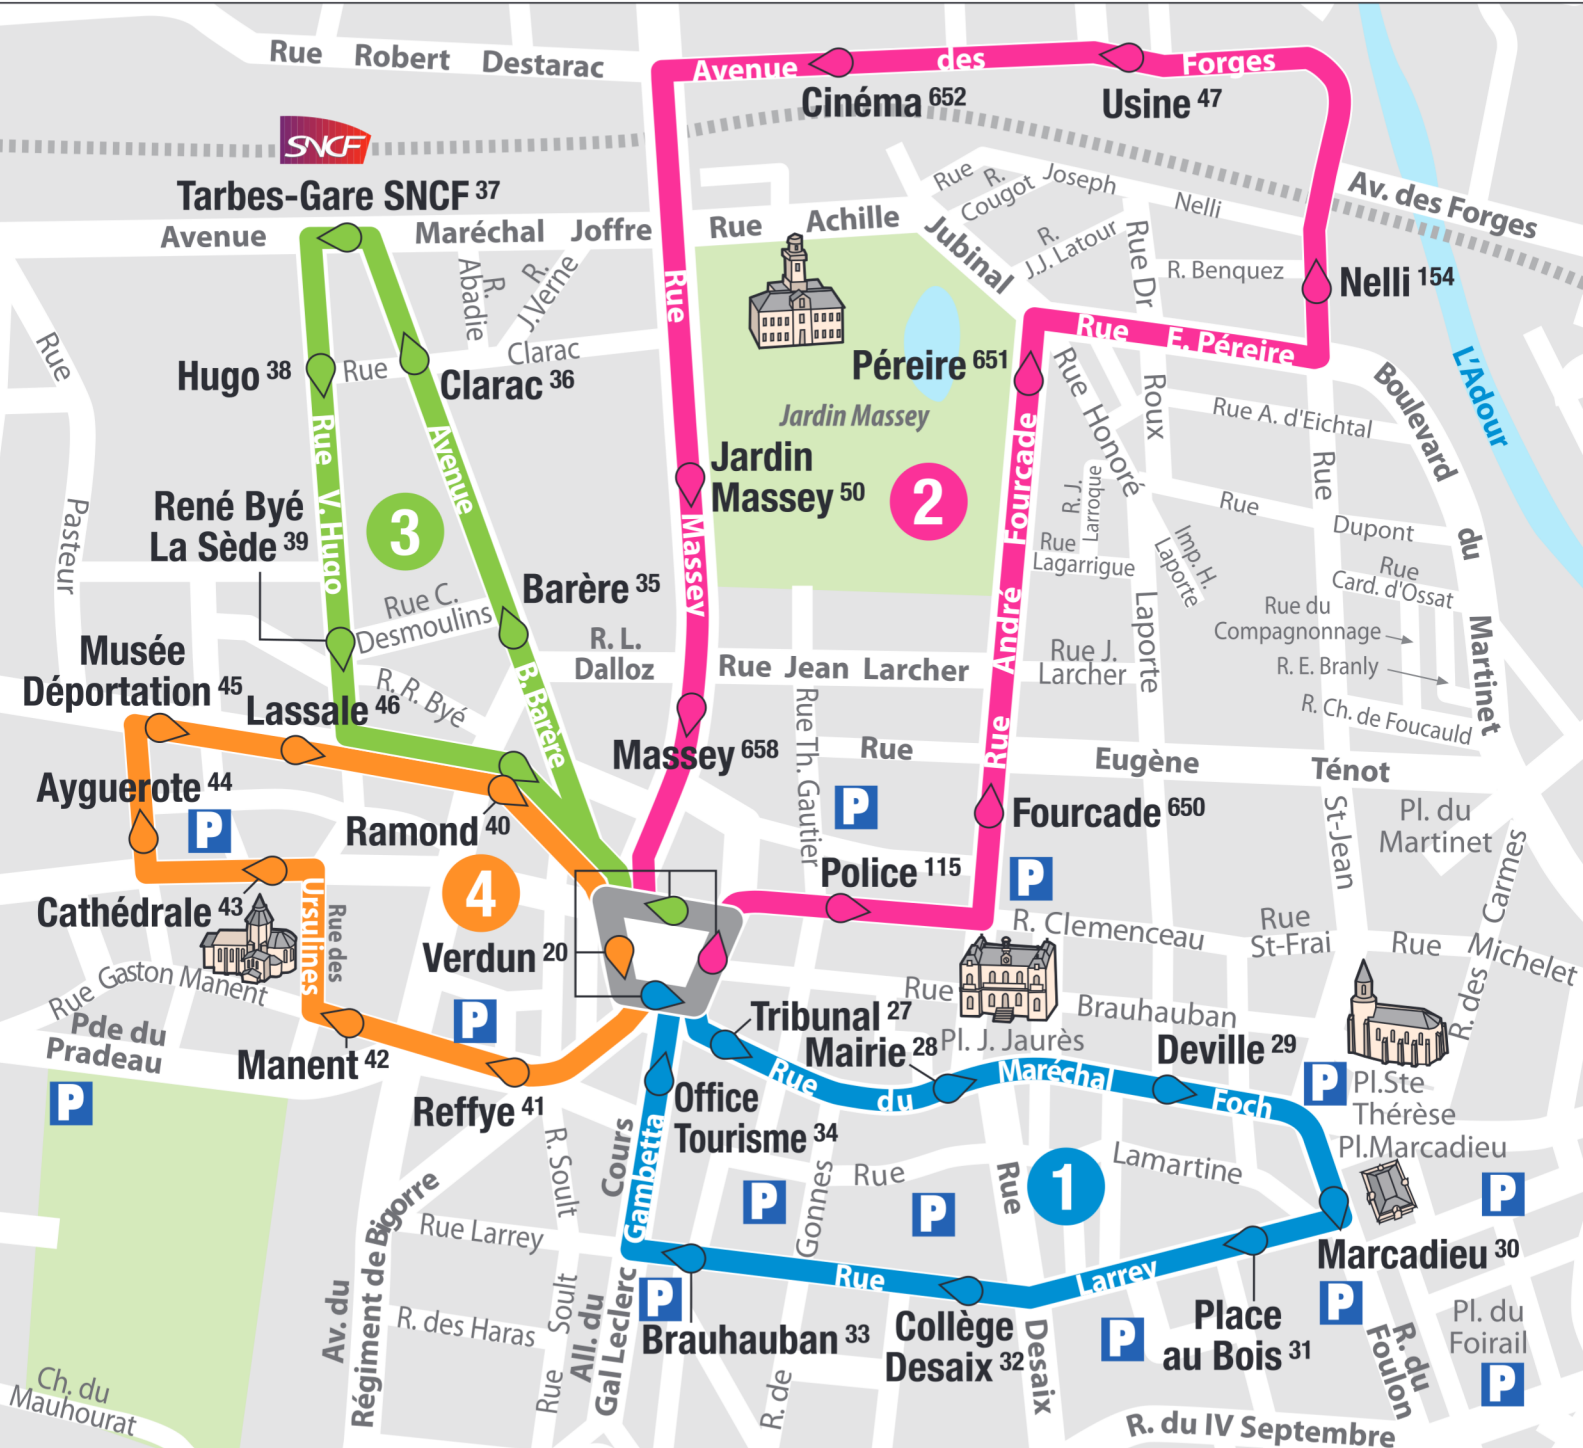

# NAVETTES CŒUR DE VILLE

Chaque navette circule en continu sur les 4 boucles dans l'ordre 1,2,3,4.  
 L'arrêt Verdun ( en bleu ) situé au niveau de l'agence immobilière Stéphane Plaza à destination de Marcadieu, l'arrêt Verdun ( en rouge ) situé devant la pizzeria Dominos à destination du Cinéma, l'arrêt Verdun ( en vert ) situé devant le bar « Marilyn » à destination de la gare SNCF et l'arrêt Verdun ( en orange ) situé devant la banque le Crédit Agricole à destination de Ayguerote.