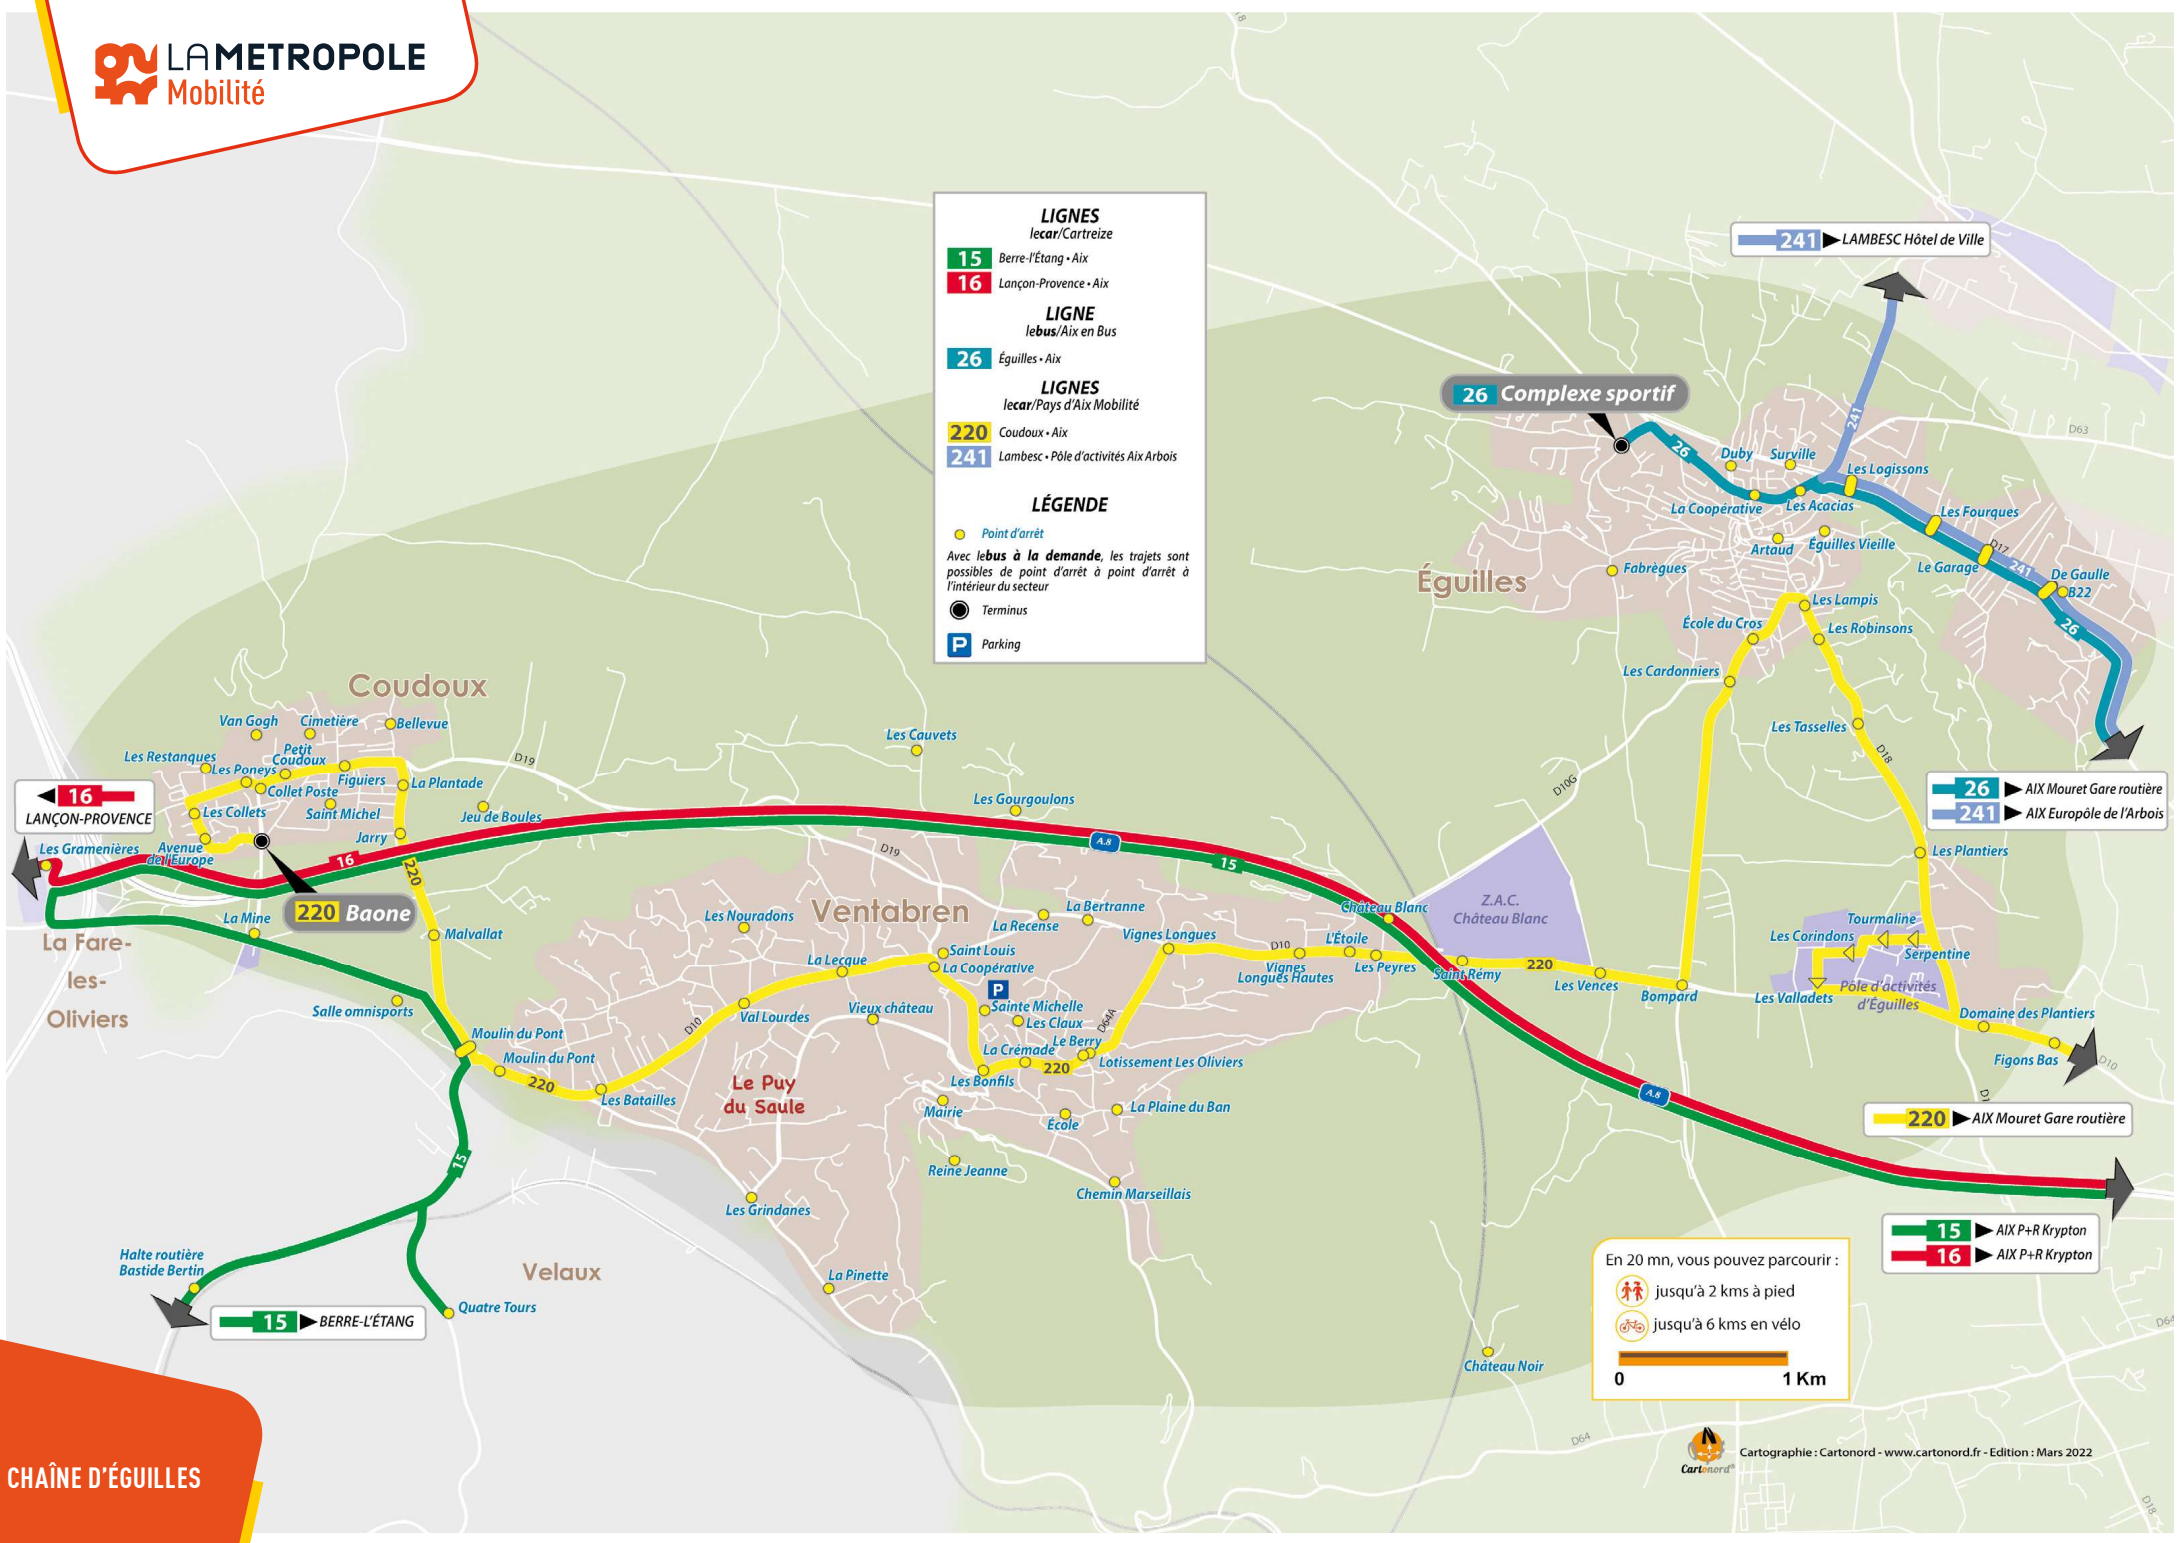

**LIGNES**  
lecar/Cartreize

**15** Berre-l'Étang - Aix  
**16** Lançon-Provence - Aix

**LIGNE**  
lebus/Aix en Bus

**26** Éguilles - Aix

**LIGNES**  
lecar/Pays d'Aix Mobilité

**220** Coudoux - Aix  
**241** Lambesc - Pôle d'activités Aix Arbois

**LÉGENDE**

- Point d'arrêt
- Terminus
- P Parking

Avec lebus à la demande, les trajets sont possibles de point d'arrêt à point d'arrêt à l'intérieur du secteur

**16** LANÇON-PROVENCE

**220** Baone

**15** BERRE-L'ÉTANG

**26** Complexe sportif

**241** LAMBESC Hôtel de Ville

**26** Aix Mouret Gare routière  
**241** Aix Europôle de l'Arbois

**220** Aix Mouret Gare routière

**15** Aix P+R Krypton  
**16** Aix P+R Krypton

En 20 mn, vous pouvez parcourir :

- jusqu'à 2 kms à pied
- jusqu'à 6 kms en vélo

0 1 Km