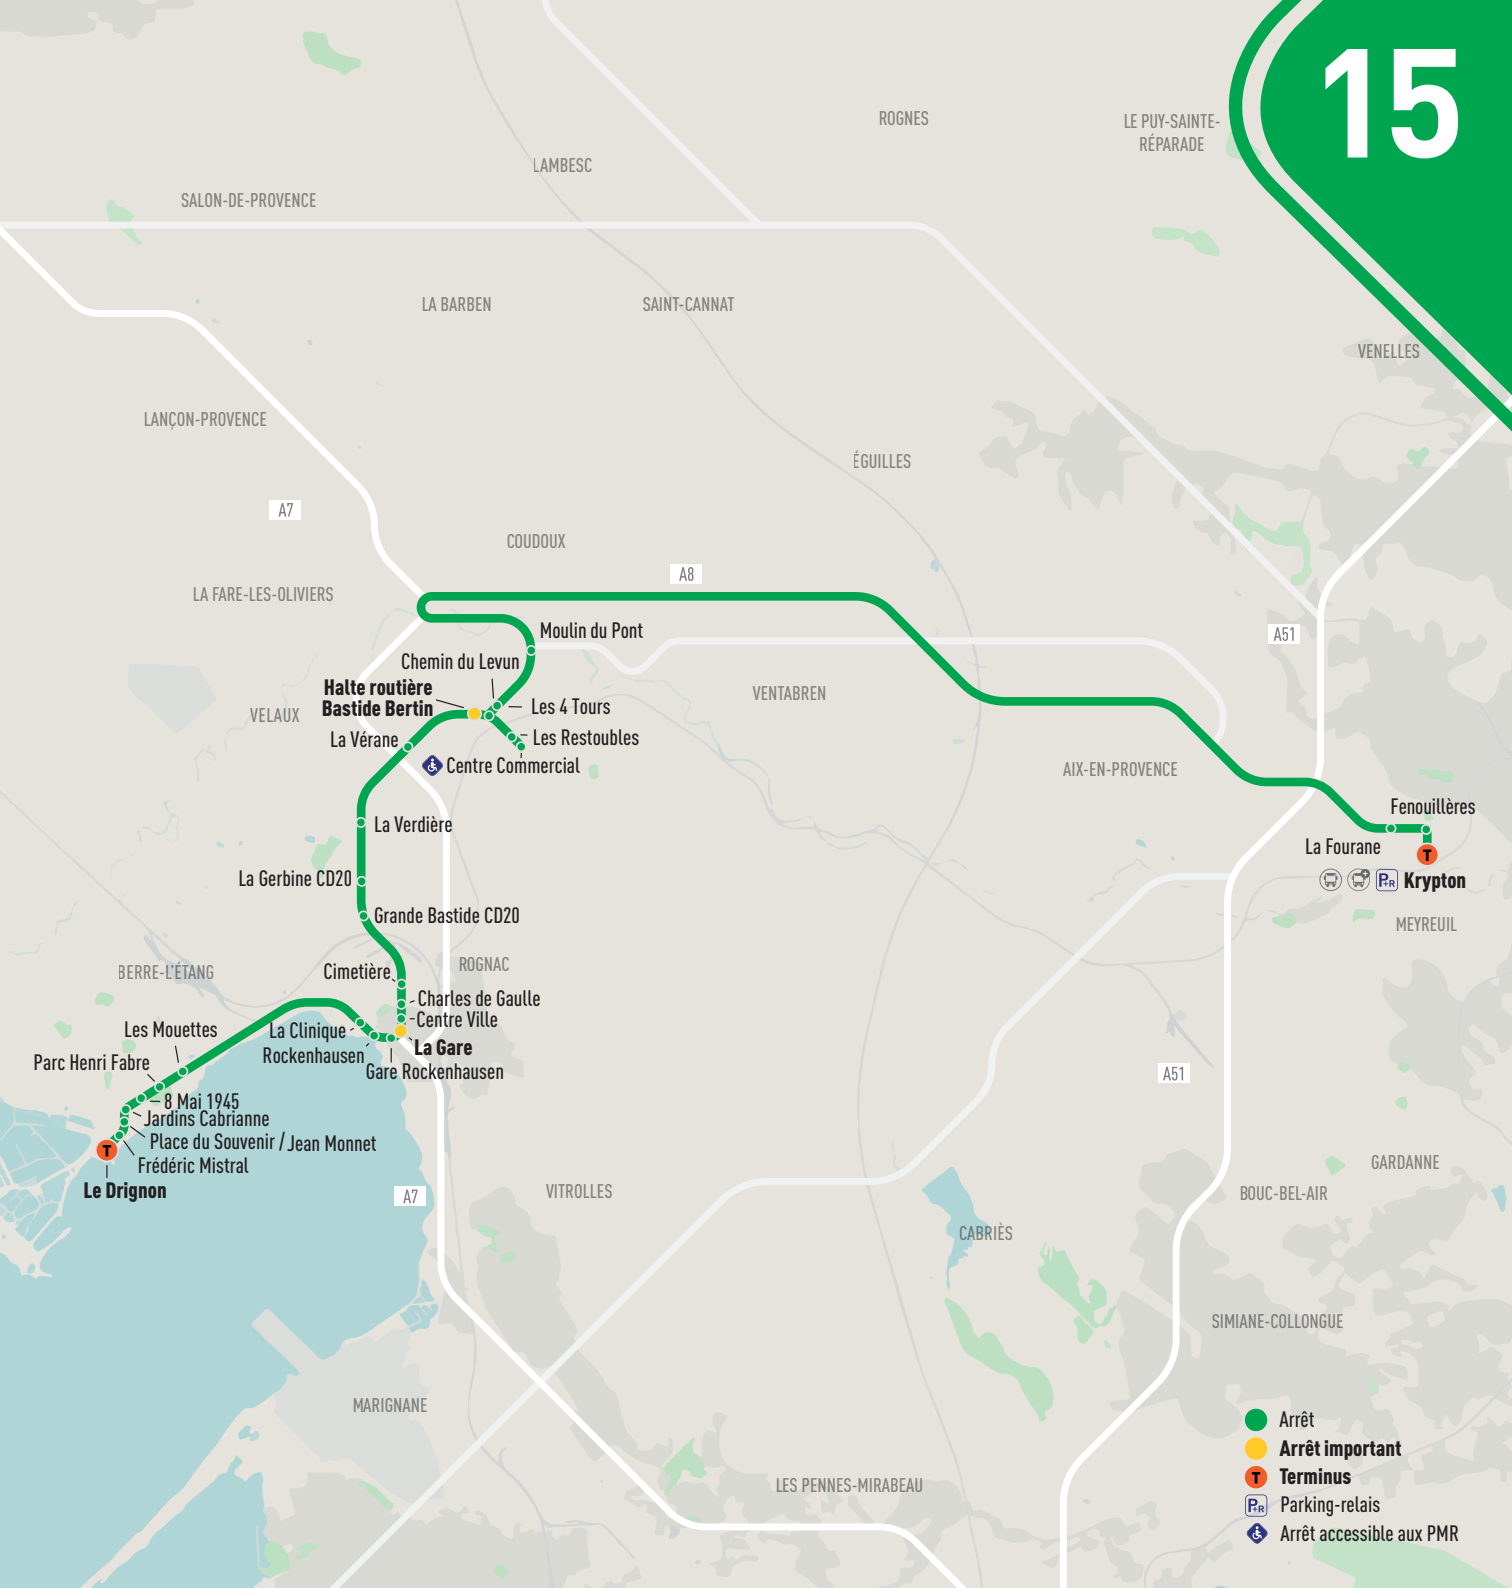

Berre-l'Étang — Aix P+R Krypton

DU LUNDI AU VENDREDI - SAUF JOURS FÉRIÉS

FONCTIONNE TOUTE L'ANNÉE JUSQU'AU 13/07/2024 (SAUF DU 26/12/2023 AU 07/01/2024)

BERRE L'ÉTANG - Le Drignon	-	06:25	07:20	-	08:30	12:30	13:30	15:30	-	16:30	17:30	-	18:35
BERRE L'ÉTANG - Frédéric Mistral	-	06:27	07:22	-	08:32	12:32	13:32	15:32	-	16:32	17:32	-	18:37
BERRE L'ÉTANG - Jean Monnet	-	06:28	07:23	-	08:33	12:33	13:33	15:33	-	16:33	17:33	-	18:38
BERRE L'ÉTANG - Jardins Cabrienne	-	06:28	07:23	-	08:33	12:33	13:33	15:33	-	16:33	17:33	-	18:38
BERRE L'ÉTANG - 8 Mai 1945	-	06:29	07:24	-	08:34	12:34	13:34	15:34	-	16:34	17:34	-	18:39
BERRE L'ÉTANG - Parc Henri Fabre	-	06:29	07:24	-	08:34	12:34	13:34	15:34	-	16:34	17:34	-	18:39
BERRE L'ÉTANG - Les Mouettes	-	06:30	07:25	-	08:35	12:35	13:35	15:35	-	16:35	17:35	-	18:40
ROGNAC - La Clinique	-	06:35	07:30	-	08:39	12:39	13:39	15:39	-	16:40	17:40	-	18:45
ROGNAC - Rockenhausen	-	06:36	07:31	-	08:40	12:40	13:40	15:40	-	16:41	17:41	-	18:46
ROGNAC - Gare Rockenhausen	-	06:37	07:32	-	08:41	12:41	13:41	15:41	-	16:42	17:42	-	18:47
ROGNAC - La Gare	06:35	06:37	07:32	08:00	08:41	12:41	13:41	15:41	16:30	16:42	17:42	18:10	18:47
ROGNAC - Centre Ville	06:36	06:38	07:33	08:01	08:42	12:42	13:42	15:42	16:31	16:43	17:43	18:11	18:48
ROGNAC - Charles de Gaulle	06:36	06:38	07:33	08:01	08:42	12:42	13:42	15:42	16:31	16:43	17:43	18:11	18:48
ROGNAC - Cimetière	06:37	06:39	07:34	08:02	08:43	12:43	13:43	15:43	16:32	16:44	17:44	18:12	18:49
ROGNAC - Grande Bastide CD20	06:39	06:41	07:36	08:04	08:45	12:45	13:45	15:45	16:34	16:46	17:46	18:14	18:51
ROGNAC - La Gerbine CD20	06:40	06:42	07:37	08:05	08:46	12:46	13:46	15:46	16:35	16:47	17:47	18:15	18:52
VELAUX - La Verdière	06:42	06:44	07:39	08:07	08:47	12:47	13:47	15:47	16:37	16:49	17:49	18:17	18:54
VELAUX - La Véraune	06:44	06:46	07:41	08:09	08:49	12:49	13:49	15:49	16:39	16:51	17:51	18:19	18:56
VELAUX - Halte routière / Bastide Bertin	06:46	06:48	07:43	08:11	08:50	12:50	13:50	15:50	16:41	16:53	17:53	18:21	18:58
VELAUX - Les 4 Tours	06:47	06:49	07:44	08:12	08:52	12:52	13:52	15:52	16:42	16:54	17:54	18:22	18:59
VELAUX - Les Restoubles	06:47	06:49	07:44	08:12	08:52	12:52	13:52	15:52	16:42	16:54	17:54	18:22	18:59
VELAUX - Centre Commercial	06:48	06:50	07:45	08:13	08:53	12:53	13:53	15:53	16:43	16:55	17:55	18:23	19:00
VELAUX - Chemin du Levun	06:49	06:51	07:46	08:14	08:54	12:54	13:54	15:54	16:44	16:56	17:56	18:24	19:01
COUDOUX - Moulin du Pont	06:50	06:52	07:47	08:15	08:55	12:55	13:55	15:55	16:45	16:57	17:57	18:25	19:02
AIX-EN-PCE - La Fourane	07:15	07:17	08:12	08:40	09:10	13:10	14:10	16:10	17:10	17:22	18:22	18:50	19:27
AIX-EN-PCE - Fenouillères	07:16	07:18	08:13	08:41	09:11	13:11	14:11	16:11	17:11	17:23	18:23	18:51	19:28
AIX-EN-PCE - P+R Krypton	07:18	07:20	08:15	08:43	09:13	13:13	14:13	16:13	17:13	17:25	18:25	18:53	19:30

Ne fonctionne pas pendant les vacances scolaires

- Arrêt
- Arrêt important
- Terminus
- Parking-relais
- Arrêt accessible aux PMR

DU LUNDI AU VENDREDI - SAUF JOURS FÉRIÉS