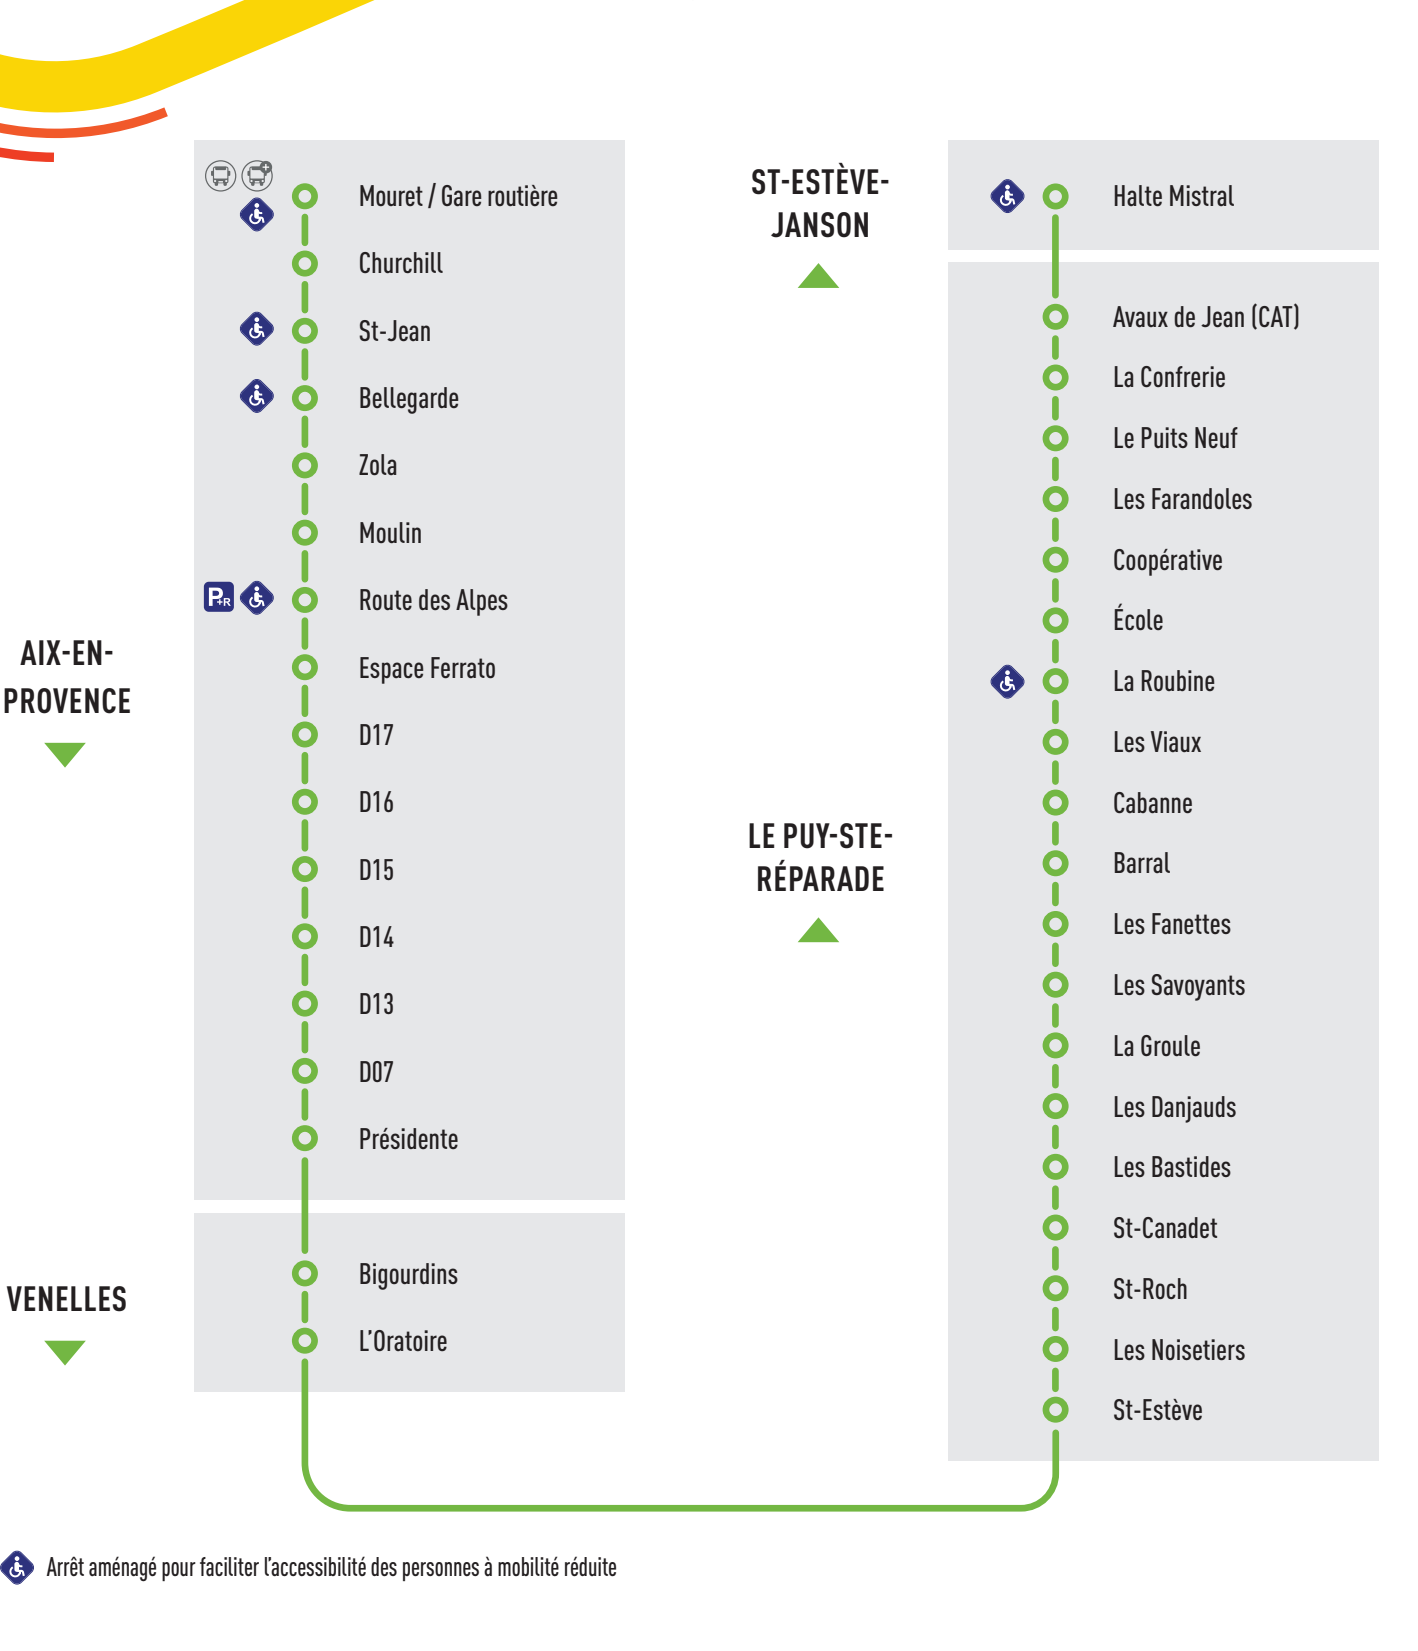

Aix-en-Provence — St-Estève-Janson

DU LUNDI AU VENDREDI - SAUF JOURS FÉRIÉS

TOUTE L'ANNÉE

AIX-EN-PROVENCE - Mouret / Gare routière	07:00	07:30	08:00	08:30	09:00	09:30	10:00	11:00	12:25	13:00	13:25	14:25	15:25	16:25	16:50	17:25	17:55	17:55	18:25	19:25	20:15
AIX-EN-PROVENCE - Churchill	07:02	07:33	08:02	08:32	09:02	09:33	10:02	11:02	12:27	13:02	13:27	14:28	15:27	16:27	16:54	17:27	17:57	17:57	18:27	19:27	20:18
AIX-EN-PROVENCE - St Jean	07:06	07:35	08:06	08:36	09:06	09:38	10:06	11:06	12:31	13:06	13:31	14:33	15:31	16:31	16:57	17:31	18:01	18:01	18:31	19:31	20:23
AIX-EN-PROVENCE - Bellegarde	07:11	07:41	08:07	08:37	09:11	09:39	10:11	11:11	12:32	13:11	13:32	14:34	15:36	16:32	17:03	17:32	18:02	18:02	18:32	19:36	20:24
AIX-EN-PROVENCE - P+R Route des Alpes	07:14	07:44	08:14	08:44	09:14	09:42	10:14	11:14	12:39	13:14	13:39	14:37	15:39	16:39	17:08	17:39	18:09	18:09	18:39	19:39	20:27
LE PUY-STE-RÉPARADE - St Estève	07:29	07:57	08:36	09:06	09:30	09:52	10:30	11:30	13:02	13:30	14:02	14:47	15:55	17:02	17:27	18:02	18:32	18:32	19:02	19:55	20:37
LE PUY-STE-RÉPARADE - St-Canadet	07:32	08:00	08:39	09:09	09:32	09:54	10:32	11:32	13:04	13:32	14:04	14:49	15:57	17:04	17:29	18:04	18:34	18:34	19:04	19:57	20:39
LE PUY-STE-RÉPARADE - La Groule	07:35	08:03	08:42	09:12	09:35	09:57	10:35	11:35	13:07	13:35	14:07	14:52	16:00	17:07	17:32	18:07	18:37	18:37	19:07	20:00	20:42
LE PUY-STE-RÉPARADE - Cabanne	07:39	08:07	08:46	09:16	09:39	10:01	10:39	11:39	13:11	13:39	14:11	14:56	16:04	17:11	17:36	18:11	18:41	18:41	19:11	20:04	20:46
LE PUY-STE-RÉPARADE - La Roubine	07:41	08:09	08:48	09:18	09:41	10:03	10:41	11:41	13:13	13:41	14:13	14:58	16:06	17:13	17:38	18:13	18:43	18:43	19:13	20:06	20:48
LE PUY-STE-RÉPARADE - Coopérative	07:43	08:11	08:50	09:20	09:43	10:05	10:43	11:43	13:15	13:43	14:15	15:00	16:08	17:15	17:40	18:15	18:45	18:45	19:15	20:08	20:50
LE PUY-STE-RÉPARADE - La Confrerie	07:47	08:15	08:54	09:24	-	-	-	-	-	-	-	-	-	-	-	-	-	-	-	-	-
LE PUY-STE-RÉPARADE - Avaux de Jean (CAT)	07:51	08:19	08:57	09:27	09:47	10:09	10:47	11:47	13:19	13:47	14:19	15:04	16:12	17:19	17:44	18:19	18:49	18:49	19:19	20:12	20:54
ST-ESTÈVE-JANSON - Halte Mistral	07:54	08:23	08:59	09:29	09:50	10:10	10:50	11:50	13:20	13:50	14:20	15:05	16:15	17:20	17:48	18:20	18:50	18:50	19:20	20:15	20:55