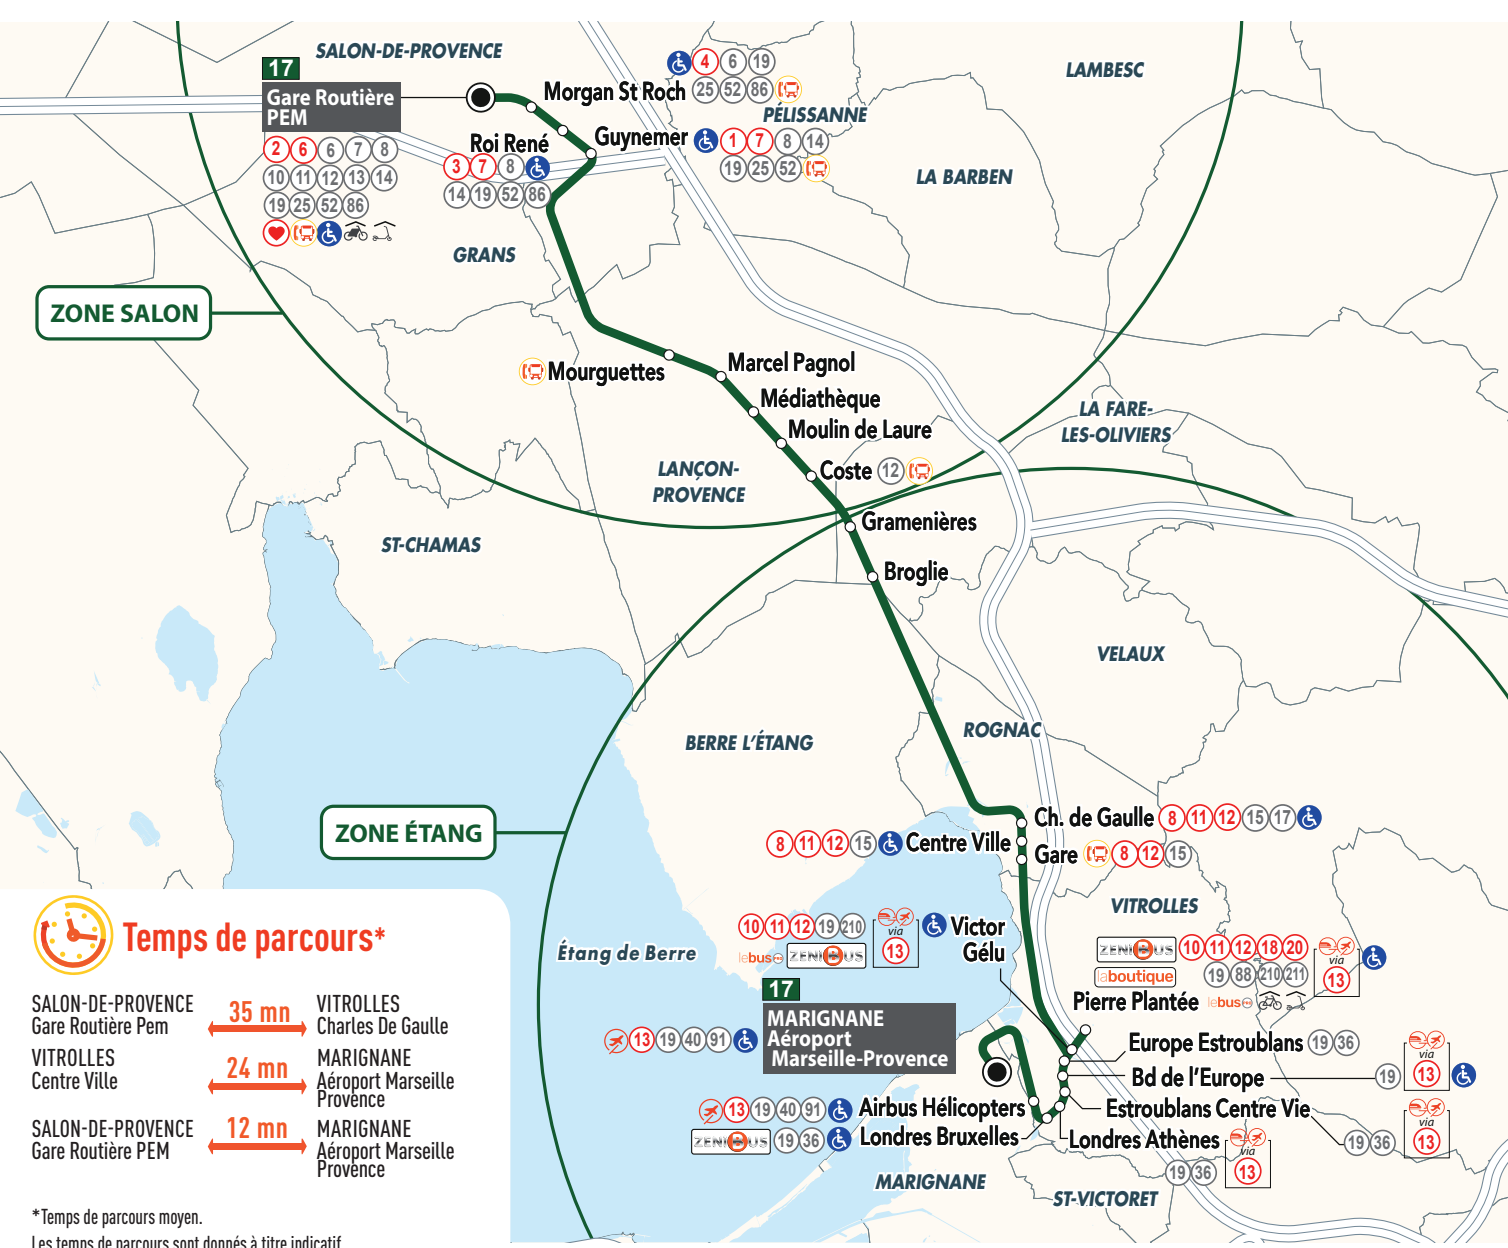

Édition Septembre 2023
Valable à partir du 28 août 2023

lecar

17

Salon-de-Provence
Marignane

Open Payment
à bord

- Salon-de-Provence Gare Routière
- Lançon-Provence Marcel Pagnol
- Rognac Centre ville
- Vitrolles Pierre Plantée
- Marignane Aéroport Marseille Provence

Temps de parcours*

SALON-DE-PROVENCE Gare Routière Pem	← 35 mn →	VITROLLES Charles De Gaulle
VITROLLES Centre Ville	← 24 mn →	MARIGNANE Aéroport Marseille Provence
SALON-DE-PROVENCE Gare Routière PEM	← 12 mn →	MARIGNANE Aéroport Marseille Provence