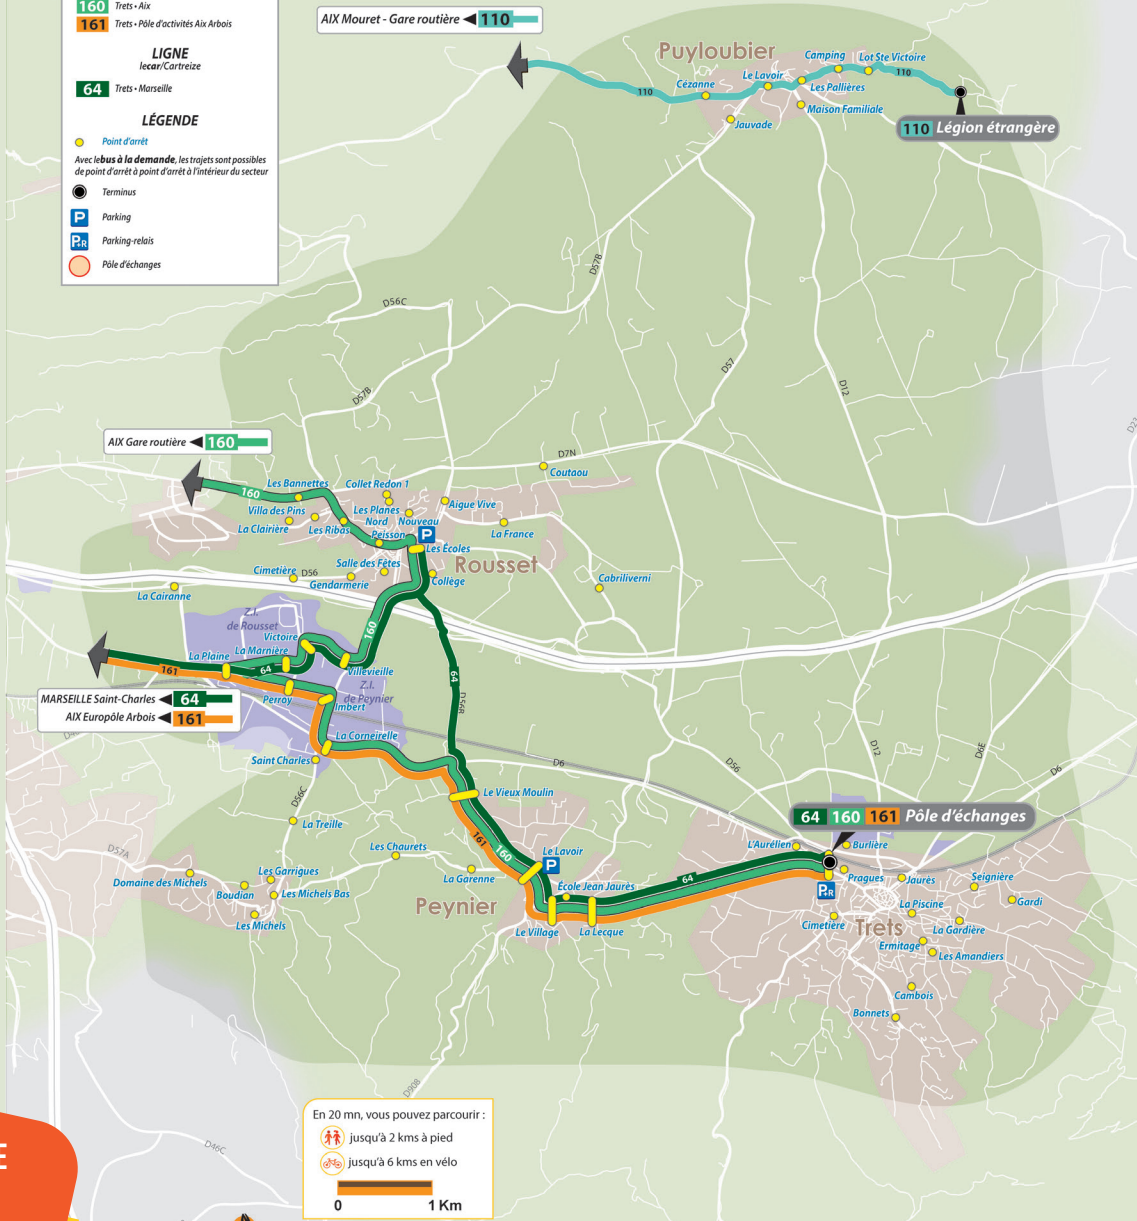

**LIGNES**  
Iecar/Pays d'Aix Mobilité

- 110** Puylobier - Aix
- 160** Trets - Aix
- 161** Trets - Pôle d'activités Aix Arbois

**LIGNE**  
Iecar/Cartrize

- 64** Trets - Marseille

**LÉGENDE**

- Point d'arrêt
- Avec les bus à la demande, les trajets sont possibles de point d'arrêt à point d'arrêt à l'intérieur du secteur
- Terminus
- P Parking
- Pr Parking-relais
- Pôle d'échanges

En 20 mn, vous pouvez parcourir :

- 🚶 jusqu'à 2 kms à pied
- 🚲 jusqu'à 6 kms en vélo

0 1 Km