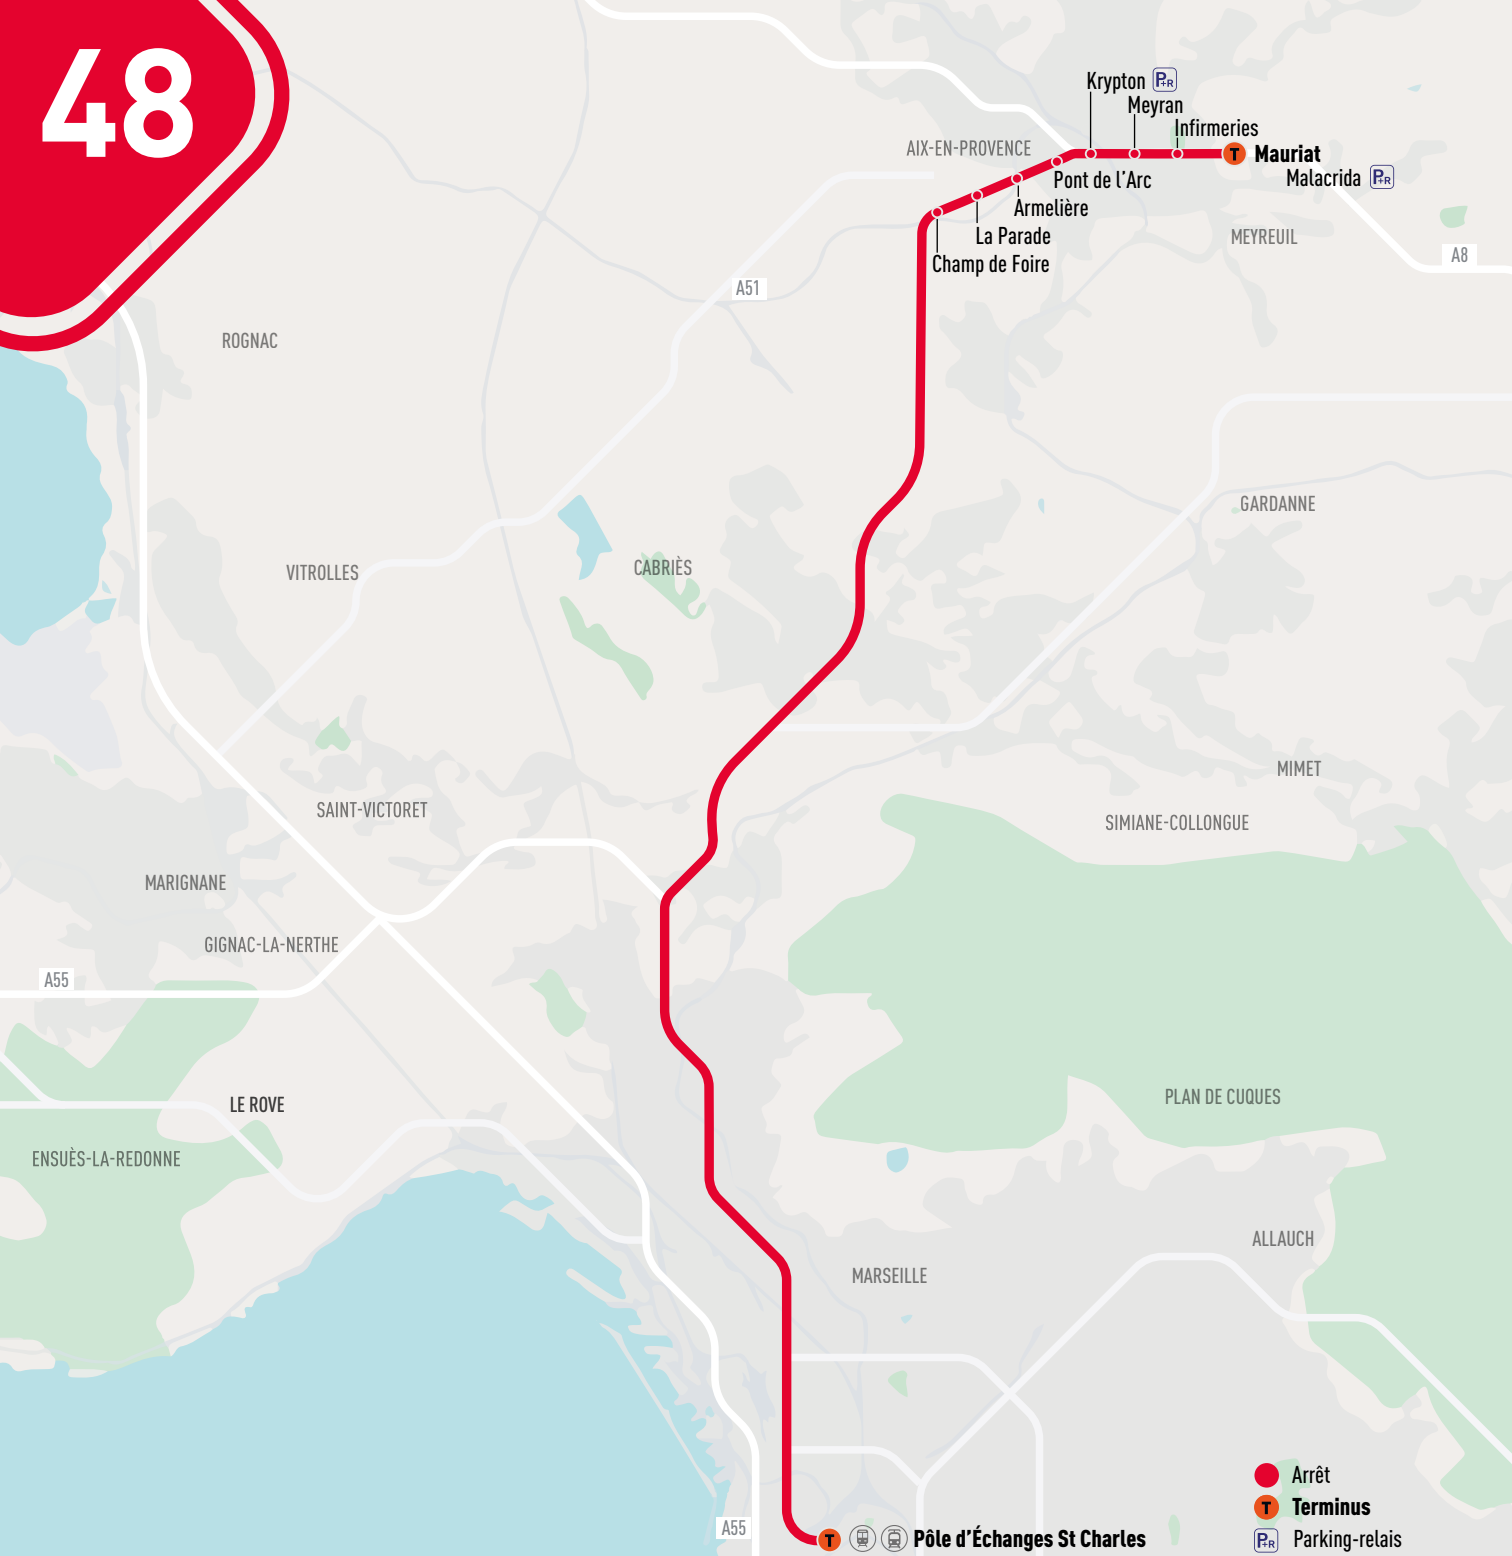

**PLUS MOBILES
QUE JAMAIS**
avec
le **PASS INTÉGRAL**