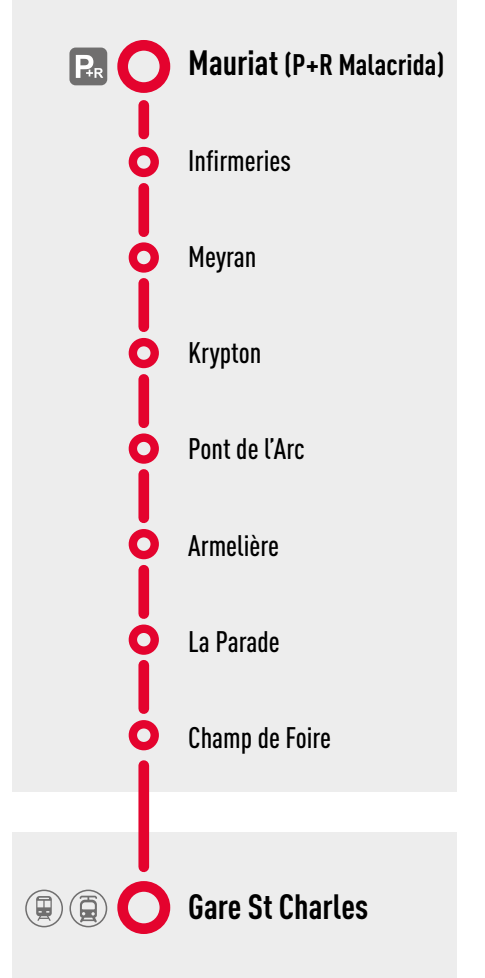

CHOISISSEZ VOTRE TARIF

Pour circuler sur la ligne Métropole lecar 48

TARIFS Tout public	Zone autorisée	1 voyage	10 voyages	30 jours	365 jours
lecar+	Toutes zones	7€	56€	Métropole 30 jours	680€

Avec ce tarif, vous pouvez circuler sur les lignes Métropole lecar suivantes :

MARSEILLE

Gare St Charles

Champ de Foire

La Parade

Armelière

Pont de l'Arc

Krypton

Meyran

Réservation sur leveloplus.com
Informations sur lametropolemobilitte.fr

* prise en charge employeur déduite

lecar

Aix-en-Provence
Marseille

48

EN HEURES
DÉPART TOUTES LES
15 MINUTES
DE POINTE

DIRECT PAR
SUR VOIES
RÉSERVÉES
AUTOROUTE

Aix-en-Provence
Mauriat (P+R Malacrida) P+R

Marseille
Pôle d'Échanges St Charles

**PLUS MOBILES
QUE JAMAIS**
avec
le **PASS INTÉGRAL**

AIX-EN-PROVENCE

MARSEILLE

Des trajets illimités
sur toute la Métropole
(TER compris)
pour **68€/mois***