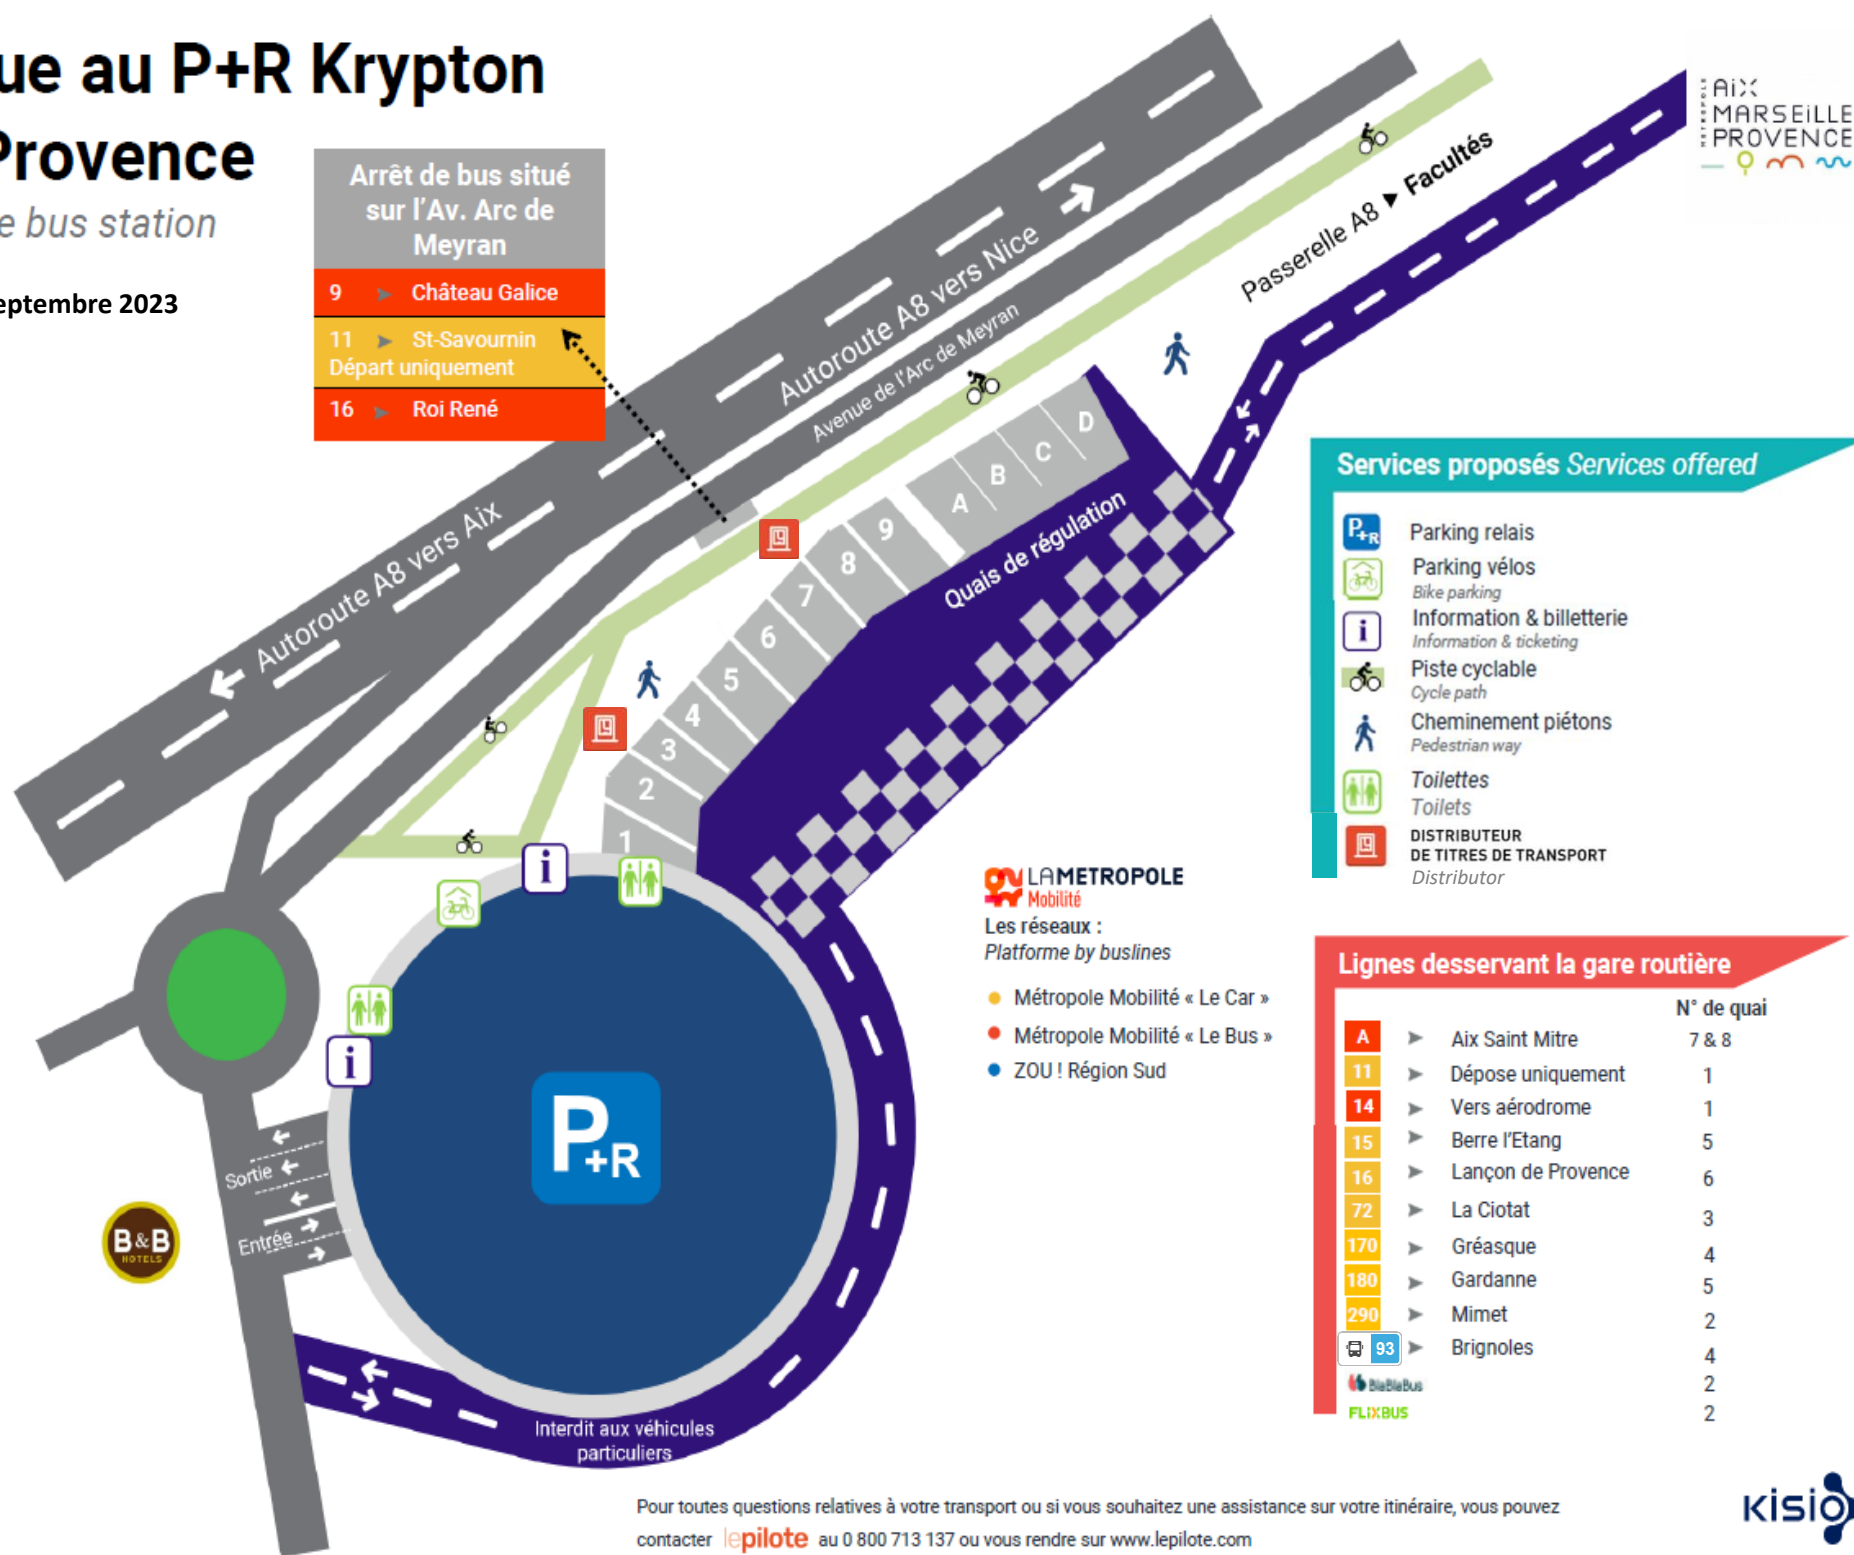

Bienvenue au P+R Krypton

Aix-en-Provence

Welcome to the bus station

A compter du 1^{er} septembre 2023

Arrêt de bus situé sur l'Av. Arc de Meyran

- 9 ► Château Galice
- 11 ► St-Savournin
Départ uniquement
- 16 ► Roi René

LAMETROPOLE
Mobilité
Les réseaux :
Plateforme by buslines

- Métropole Mobilité « Le Car »
- Métropole Mobilité « Le Bus »
- ZOU! Région Sud

Lignes desservant la gare routière

		N° de quai
	► Aix Saint Mitre	7 & 8
	► Dépose uniquement	1
	► Vers aéroport	1
	► Berre l'Etang	5
	► Lançon de Provence	6
	► La Ciotat	3
	► Gréasque	4
	► Gardanne	5
	► Mimet	2
	► Brignoles	4
	► BlaBlaBus	2
	► FLIXBUS	2