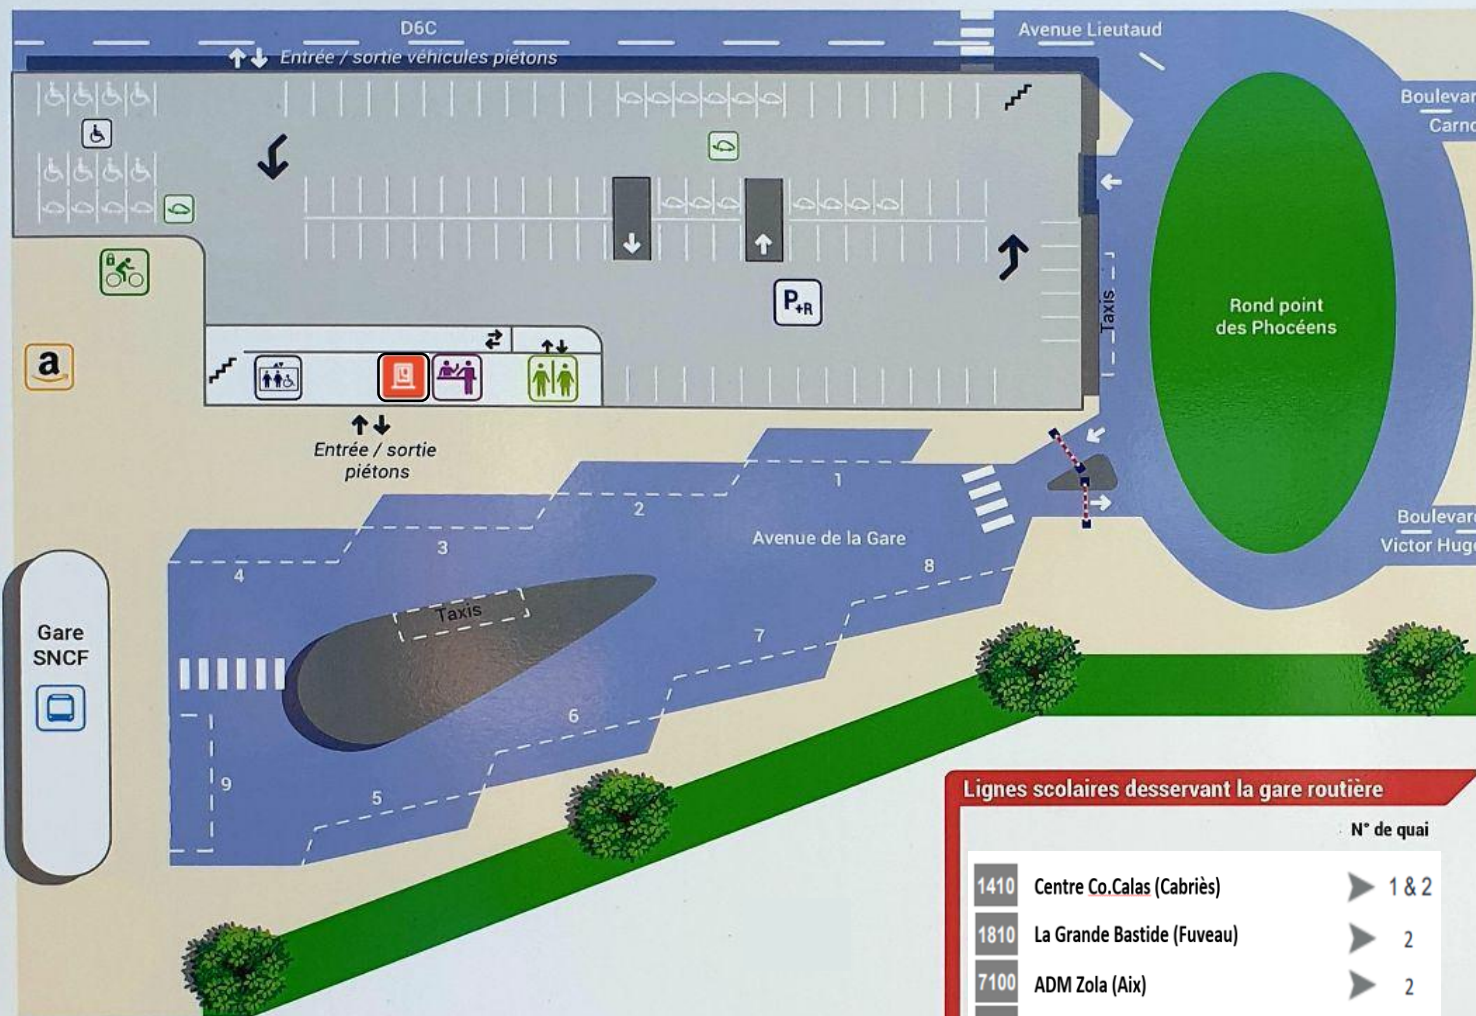

Bienvenue à la gare routière de la Gardanne

Welcome to the bus station

Services proposés Services offered

- Local vélo sécurisé
Secure bike room
- Gare SNCF
Trains
- Toilettes
Toilets
- Stationnement PMR
Parking for people with reduced mobility
- Borne Amazon locker
Amazon locker
- Distributeur
Distributor
- Parking relais
Parking
- Ascenseurs
Elevators
- Bornes véhicules électriques
Electric charging station

Horaires d'ouverture Opening Time

Le parking est gratuit et ouvert 24h/24 et 7j/7
 Parking de 300 places dont 6 places pour les personnes en situation de handicap
 Parking is free and open 24 hours a day, 7 days a week