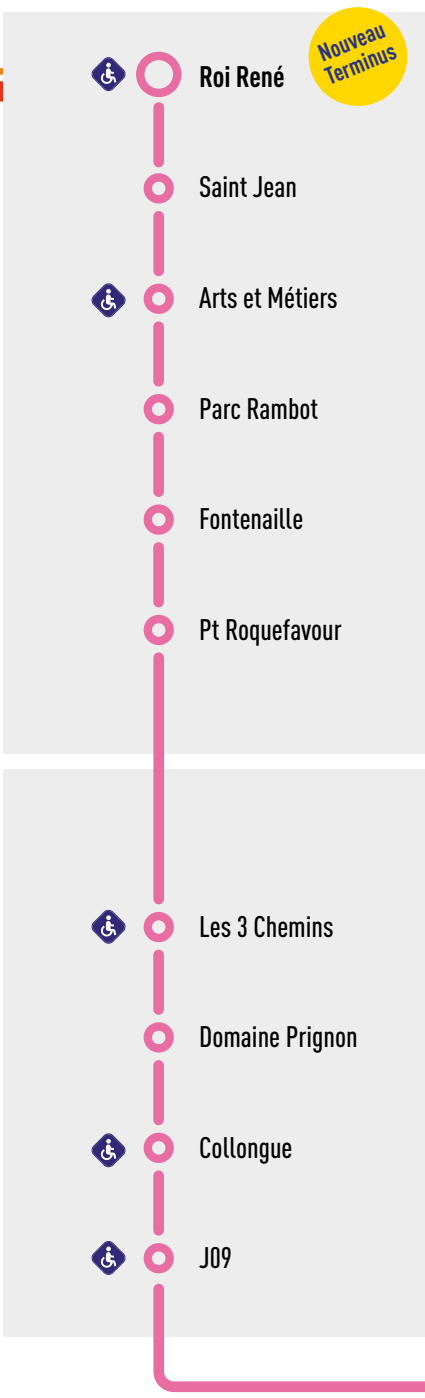

AIX-EN-PROVENCE

SAINT-MARC-JAUMEGARDE

Nouveau Terminus

Arrêt aménagé pour faciliter l'accessibilité des personnes à mobilité réduite

VAUVENARGUES

SAINT-MARC-JAUMEGARDE