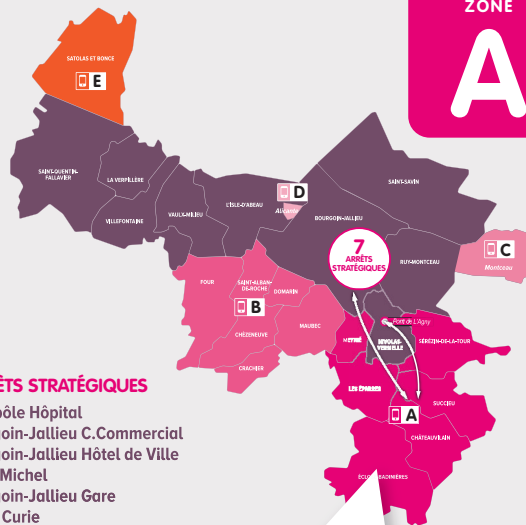

> GUIDE PÉRIURBAIN

ZONE

A

- > Châteauvilain
- > Écluse-Badinières
- > Les Éparres
- > Meyrié
- > Sérézin-de-la-Tour
- > Succieu

FONCTIONNEMENT DU SERVICE

Du lundi au samedi
toute l'année

6 ↔

Allers retours par jour
toute l'année

NOUVEAU
À partir de cet automne

> Via l'app
Ruban

OU

1. Définissez votre trajet, en choisissant :

- > un arrêt de départ
- > un arrêt d'arrivée
- > l'horaire souhaité

Desserte en direct vers des lieux stratégiques.

3. Voyagez !

ZONE

A

7 ARRÊTS STRATÉGIQUES

- Médipôle Hôpital
- Bourgoin-Jallieu C. Commercial
- Bourgoin-Jallieu Hôtel de Ville
- Saint-Michel
- Bourgoin-Jallieu Gare
- Joliot Curie
- Maladière Branly

ARRÊTS DESSERVIS PAR COMMUNE

- > Châteauvilain
- > Écluse-Badinières
- > Les Éparres
- > Meyrié
- > Sérézín-de-la-Tour
- > Succieu

Commune	Arrêt
ÉCLOUSE-BADINIÈRES	Badinières Mairie
	Badinières Place
	Le Village
	Volland Pachaudière
CHÂTEAU-VILAIN	Café Bonnet
	Le Franchisson
	Lotissement du Stade
LES ÉPARRES	Vesves
	La Combe RN 85
	Le Berthon
	Le Chaletout
	Les Éparres Bourg
	Les Rivoires
	Les Eynards
	Les Revilles
	Les Trappes
	Le Zeret
	L'Orme
	Route de Biol
	Usine Voisin Pascal
	Verrières