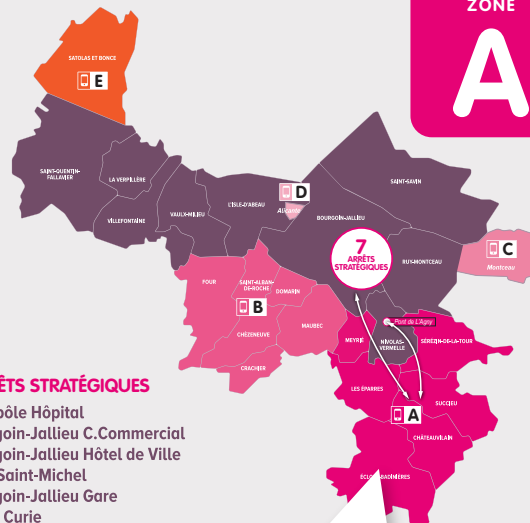

> GUIDE PÉRIURBAIN

ZONE

A

- > Châteauvilain
- > Écluse-Badinières
- > Les Éparres
- > Meyrié
- > Sérézin-de-la-Tour
- > Succieu

FONCTIONNEMENT DU SERVICE

Du lundi au samedi
toute l'année

6 ↔

Allers retours par jour
toute l'année

NOUVEAU
À partir de cet automne

Via l'app
Ruban

1. Définissez votre trajet, en choisissant :

- > un arrêt de départ
- > un arrêt d'arrivée
- > l'horaire souhaité

Desserte en direct vers des lieux stratégiques.

3. Voyagez !

ZONE

A

7 ARRÊTS STRATÉGIQUES

- Médépôle Hôpital
- Bourgoin-Jallieu C. Commercial
- Bourgoin-Jallieu Hôtel de Ville
- Pont Saint-Michel
- Bourgoin-Jallieu Gare
- Joliot Curie
- Maladière Branly