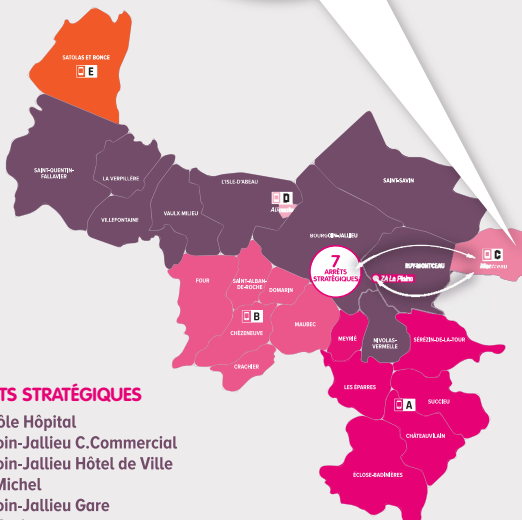

Réservation 1h avant
son déplacement

NOUVEAU
À partir de cet automne

> Via l'app
Ruban

OU

1. Définissez votre trajet, en choisissant :

- > un arrêt de départ
- > un arrêt d'arrivée
- > l'horaire souhaité

Desserte en direct vers des lieux stratégiques.

3. Voyagez !

ZONE

C

7 ARRÊTS STRATÉGIQUES

- Médipôle Hôpital
- Bourgoin-Jallieu C. Commercial
- Bourgoin-Jallieu Hôtel de Ville
- Saint-Michel
- Bourgoin-Jallieu Gare
- Joliot Curie
- Maladière Branly

ARRÊTS DESSERVIS PAR COMMUNE