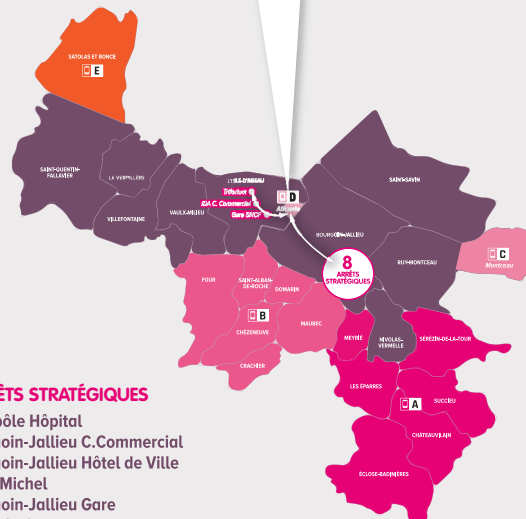

NOUVEAU
À partir de cet automne

> Via l'app
Ruban

OU

1. Définissez votre trajet, en choisissant :

- > un arrêt de départ
- > un arrêt d'arrivée
- > l'horaire souhaité

Desserte en direct vers des lieux stratégiques.

3. Voyagez !

ZONE

D

ARRÊTS DESSERVIS PAR COMMUNE

> Alicante

Commune	Arrêt
L'ISLE D'ABEAU	Alicante
	Raspeig
	Mistral
	Apollinaire
	Triforium
	IDA C.Commercial
	L'Isle d'Abeau Gare

6 
allers retours
par jour

HORAIRES DE DESSERTE GARANTIS