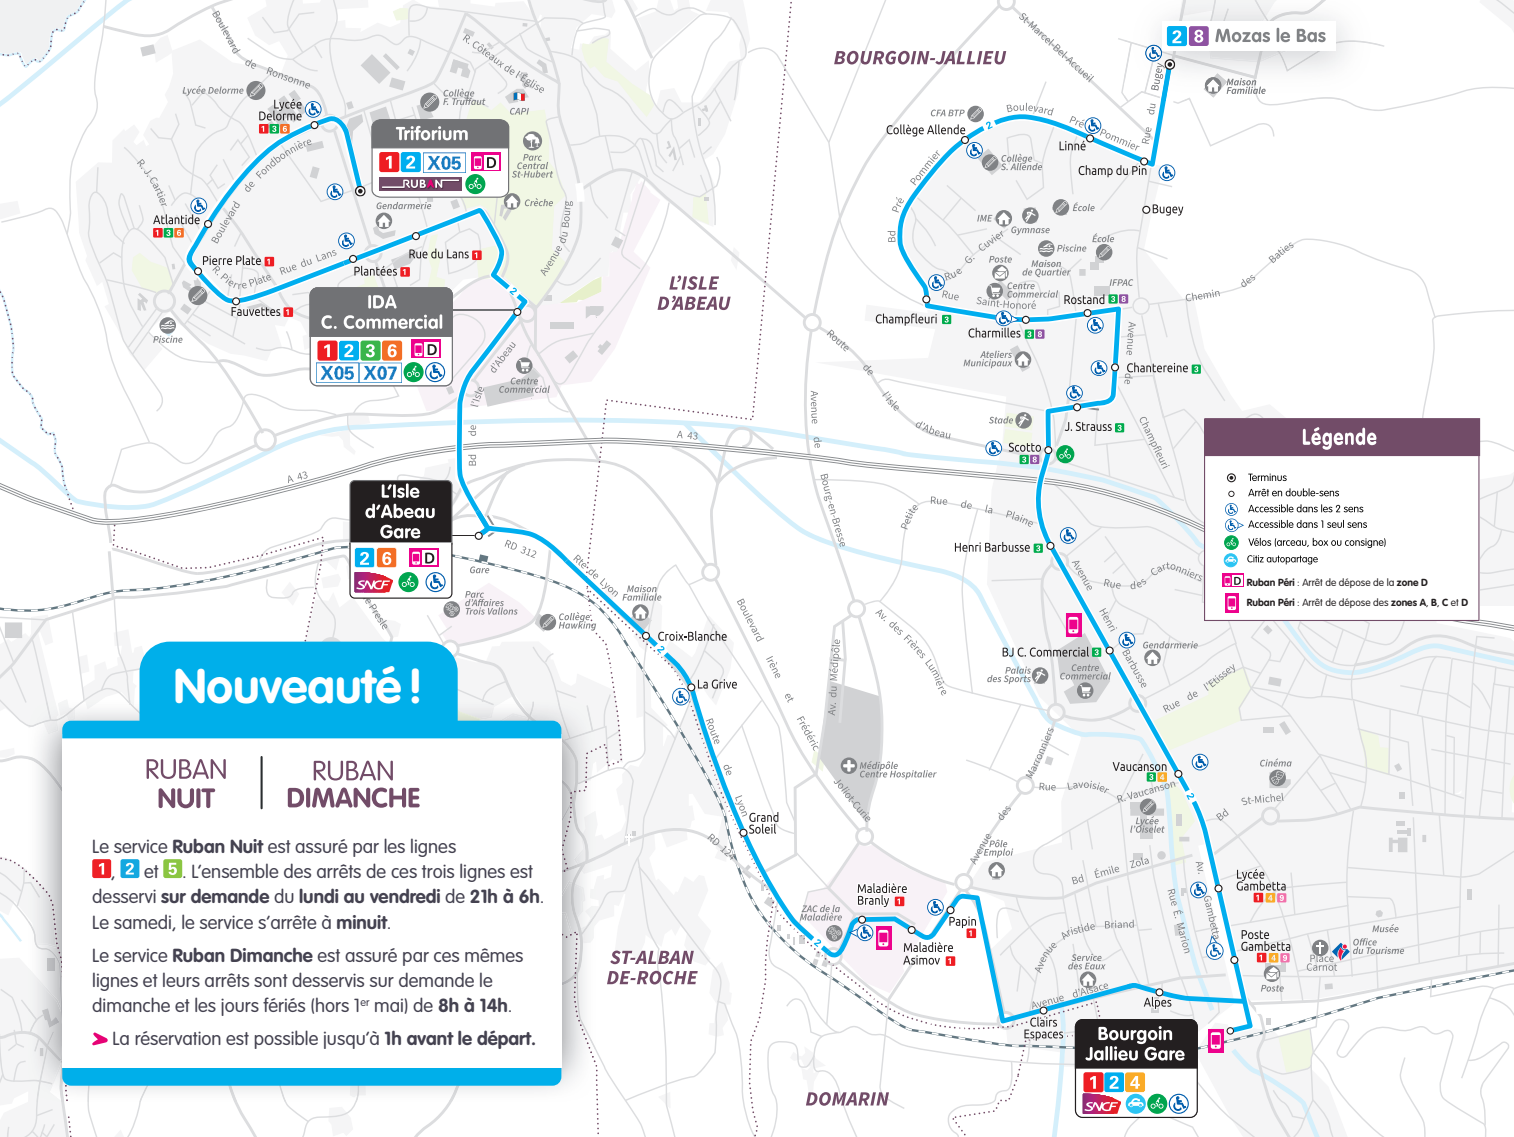

Nouveauté!

RUBAN NUIT | RUBAN DIMANCHE

Le service **Ruban Nuit** est assuré par les lignes **1**, **2** et **5**. L'ensemble des arrêts de ces trois lignes est desservi **sur demande** du **lundi au vendredi de 21h à 6h**. Le samedi, le service s'arrête à **minuit**.

Le service **Ruban Dimanche** est assuré par ces mêmes lignes et leurs arrêts sont desservis sur demande le dimanche et les jours fériés (hors 1er mai) de **8h à 14h**.

➤ La réservation est possible jusqu'à **1h avant le départ**.

Triforium
1 2 X05 D
RUB N

IDA C. Commercial
1 2 3 6 D
X05 X07

L'Isle d'Abreau Gare
2 6 D
SNGP

Bourgoin Jallieu Gare
1 2 4
SNGP

Légende

- Terminus
- Arrêt en double-sens
- Accessible dans les 2 sens
- Accessible dans 1 seul sens
- Vélos (arceau, box ou consigne)
- Citiz autopartage
- Ruban Péri : Arrêt de dépose de la zone D
- Ruban Péri : Arrêt de dépose des zones A, B, C et D