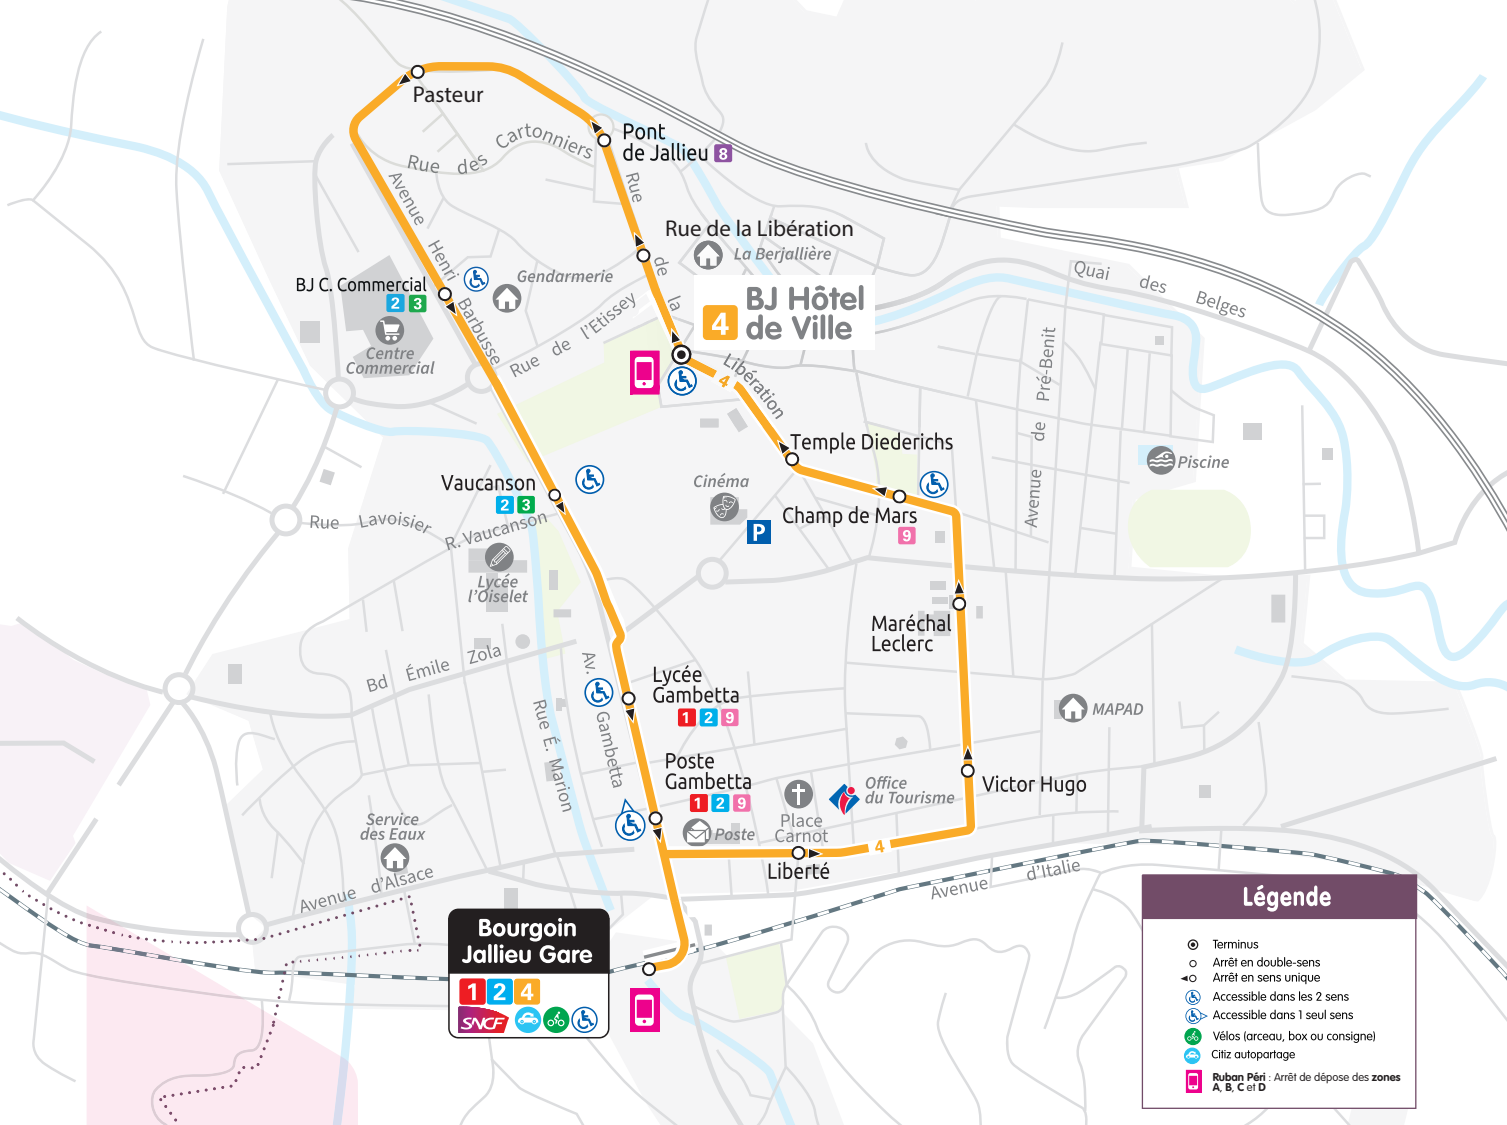

Bourgoin Jallieu Gare

1 2 4

SNCF

Légende

- Terminus
- Arrêt en double-sens
- Arrêt en sens unique
- Accessible dans les 2 sens
- Accessible dans 1 seul sens
- Vélos (arceau, box ou consigne)
- Citiz autopartage
- Ruban Péri : Arrêt de dépose des zones A, B, C et D