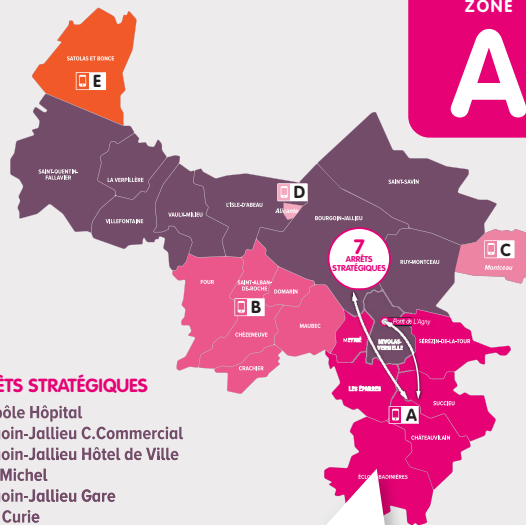

> GUIDE PÉRIURBAIN

ZONE

A

- > Châteautilain
- > Écluse-Badinières
- > Les Éparres
- > Meyrié
- > Sérézin-de-la-Tour
- > Succieu

FONCTIONNEMENT DU SERVICE

Du lundi au samedi
toute l'année

6 ↔

Allers retours par jour
toute l'année

NOUVEAU
À partir de cet automne

> Via l'app
Ruban

OU

1. Définissez votre trajet, en choisissant :

- > un arrêt de départ
- > un arrêt d'arrivée
- > l'horaire souhaité

Desserte en direct vers des lieux stratégiques.

3. Voyagez !

ZONE

A

7 ARRÊTS STRATÉGIQUES

- Médipôle Hôpital
- Bourgoin-Jallieu C.Commercial
- Bourgoin-Jallieu Hôtel de Ville
- Saint-Michel
- Bourgoin-Jallieu Gare
- Joliot Curie
- Maladière Branly

ARRÊTS DESSERVIS PAR COMMUNE

- > Châteauvilain
- > Éclose-Badinières
- > Les Éparres
- > Meyrié
- > Sérézín-de-la-Tour
- > Succieu

Commune	Arrêt
ÉCLOSE-BADINIÈRES	Badinières Mairie
	Badinières Place
	Le Village
	Volland Pachaudière
CHÂTEAU-VILAIN	Café Bonnet
	Le Franchisson
	Lotissement du Stade
LES ÉPARRES	Vesves
	La Combe RN 85
	Le Berthon
	Le Chaletout
	Les Éparres Bourg
	Les Rivoires
	Les Eynards
	Les Revilles
	Les Trappes
	Le Zeret
	L'Orme
	Route de Biol
	Usine Voisin Pascal
	Verrières