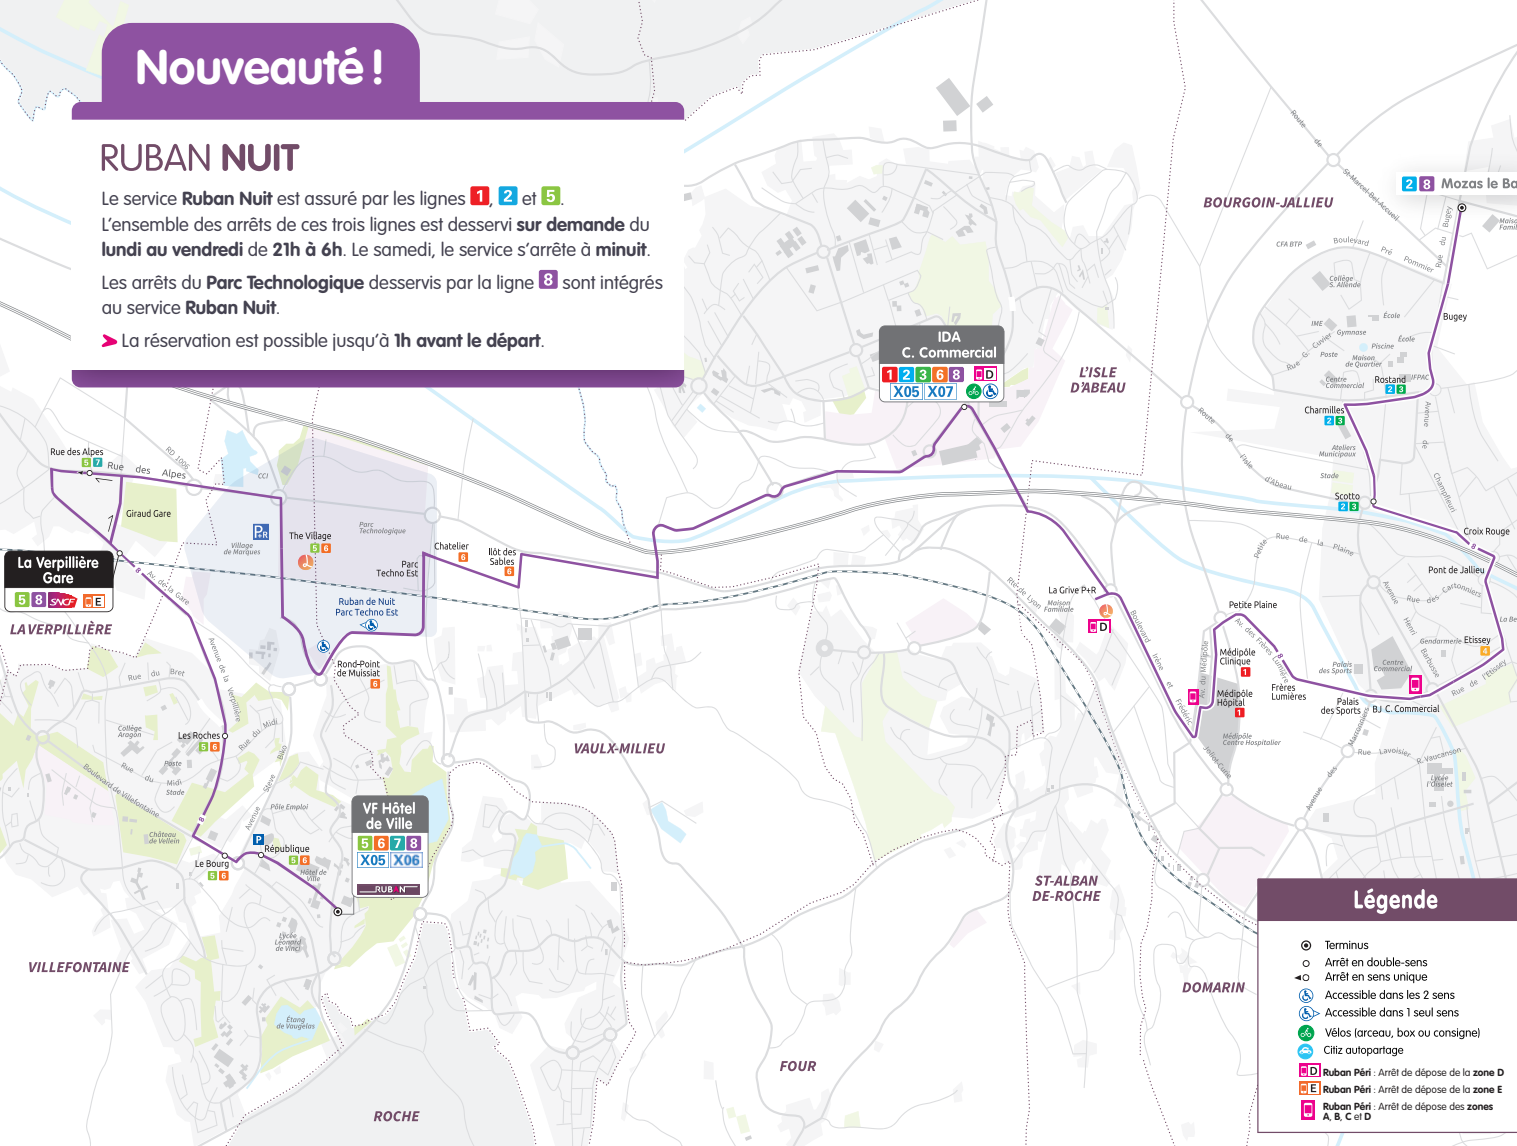

Nouveauté!

RUBAN NUIT

Le service **Ruban Nuit** est assuré par les lignes **1**, **2** et **5**.

L'ensemble des arrêts de ces trois lignes est desservi **sur demande du lundi au vendredi de 21h à 6h**. Le samedi, le service s'arrête à **minuit**.

Les arrêts du **Parc Technologique** desservis par la ligne **8** sont intégrés au service **Ruban Nuit**.

➤ La réservation est possible jusqu'à **1h avant le départ**.

Légende

- Terminus
- Arrêt en double-sens
- Arrêt en sens unique
- Accessible dans les 2 sens
- Accessible dans 1 seul sens
- Vélos (arceau, box ou consigne)
- Citiz autopartage
- **D** Ruban Péré : Arrêt de dépôt de la zone D
- **E** Ruban Péré : Arrêt de dépôt de la zone E
- **A, B, C et D** Ruban Péré : Arrêt de dépôt des zones A, B, C et D