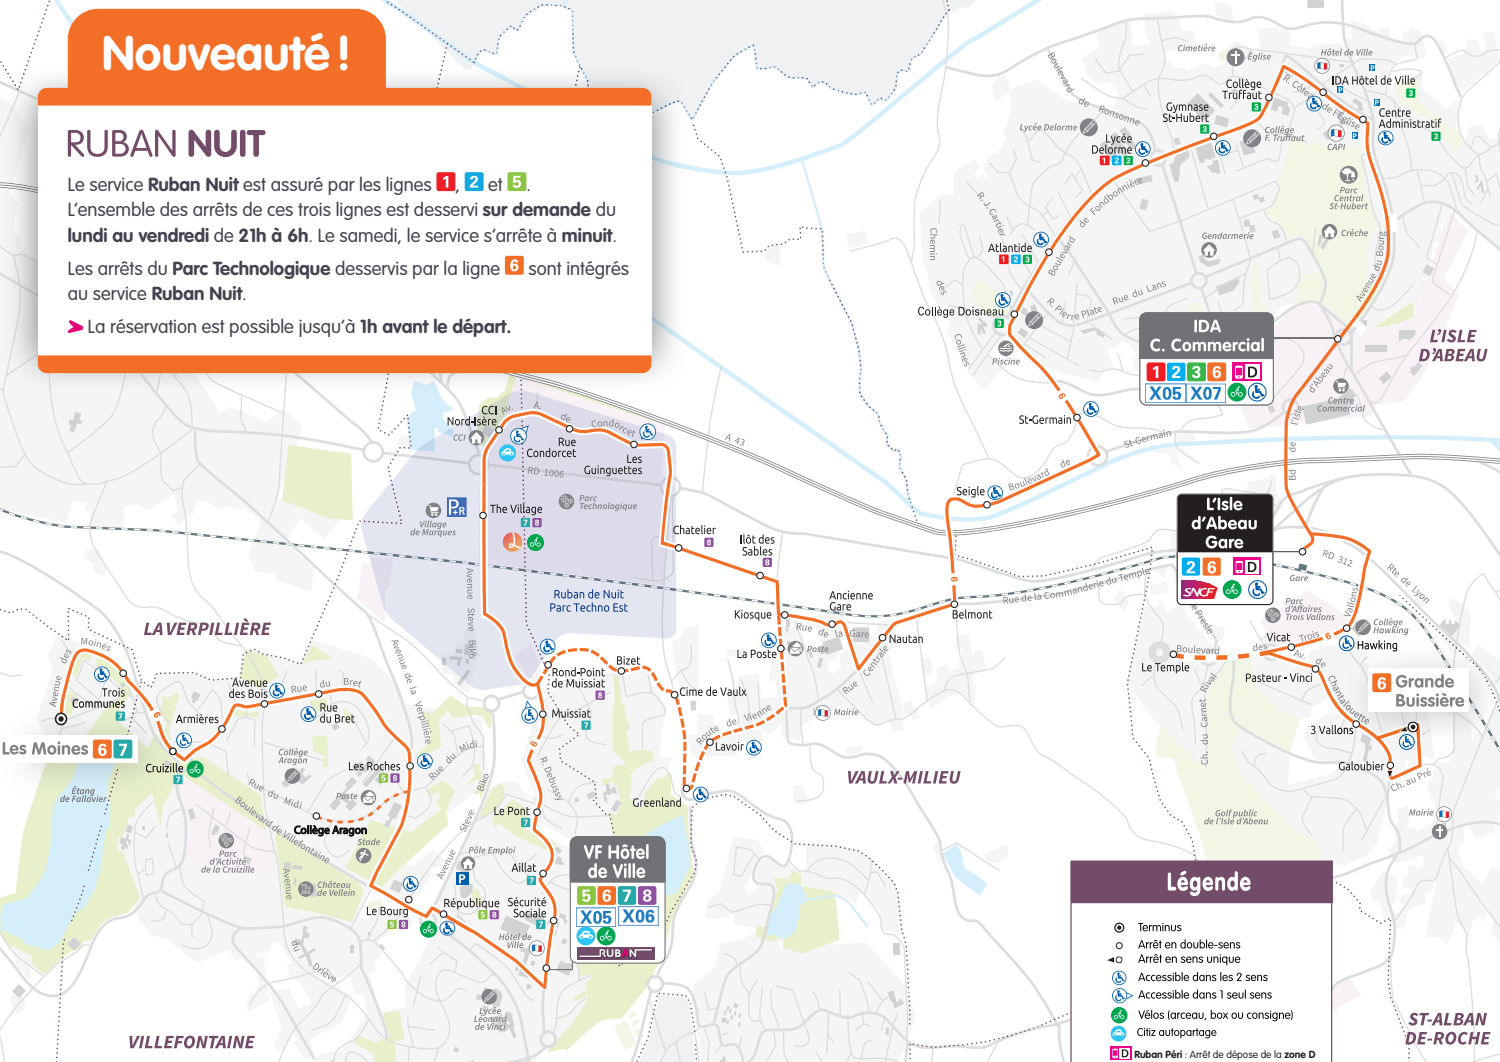

HORAIRES DU 01/09/2023
AU 31/08/2024

LIGNE

6

- > **Les Moines**
Saint-Quentin-Fallavier
- > **Grande Buisnière**
L'Isle d'Abeau

Nouveauté !

RUBAN NUIT

Le service **Ruban Nuit** est assuré par les lignes **1**, **2** et **5**.
L'ensemble des arrêts de ces trois lignes est desservi **sur demande** du **lundi au vendredi de 21h à 6h**. Le samedi, le service s'arrête à **minuit**.

Les arrêts du **Parc Technologique** desservis par la ligne **6** sont intégrés au service **Ruban Nuit**.

➤ La réservation est possible jusqu'à **1h avant le départ**.

IDA C. Commercial
1 2 3 6 PD
X05 X07

L'Isle d'Abeau Gare
2 6 PD
SNCP

VF Hôtel de Ville
5 6 7 8
X05 X06
RUB N

Légende

- Terminus
- Arrêt en double-sens
- ◀ Arrêt en sens unique
- ♿ Accessible dans les 2 sens
- ♿ Accessible dans 1 seul sens
- 🚲 Vélos (arceau, box ou consigne)
- 🚗 Citiz autopartage
- 📦 Ruban Péri - Arrêt de dépose de la zone D

ST-ALBAN DE-ROCHE

Titres occasionnels

- > **TICKET UNITÉ**
Vendu à bord : 1,50 €
Vendu en agence commerciale, auprès d'un point relais,
ou depuis l'application mobile Ruban : 1,30 €
- > **TICKET 2 VOYAGES :** 2,50 €
- > **CARNET 10 VOYAGES :** 10 €