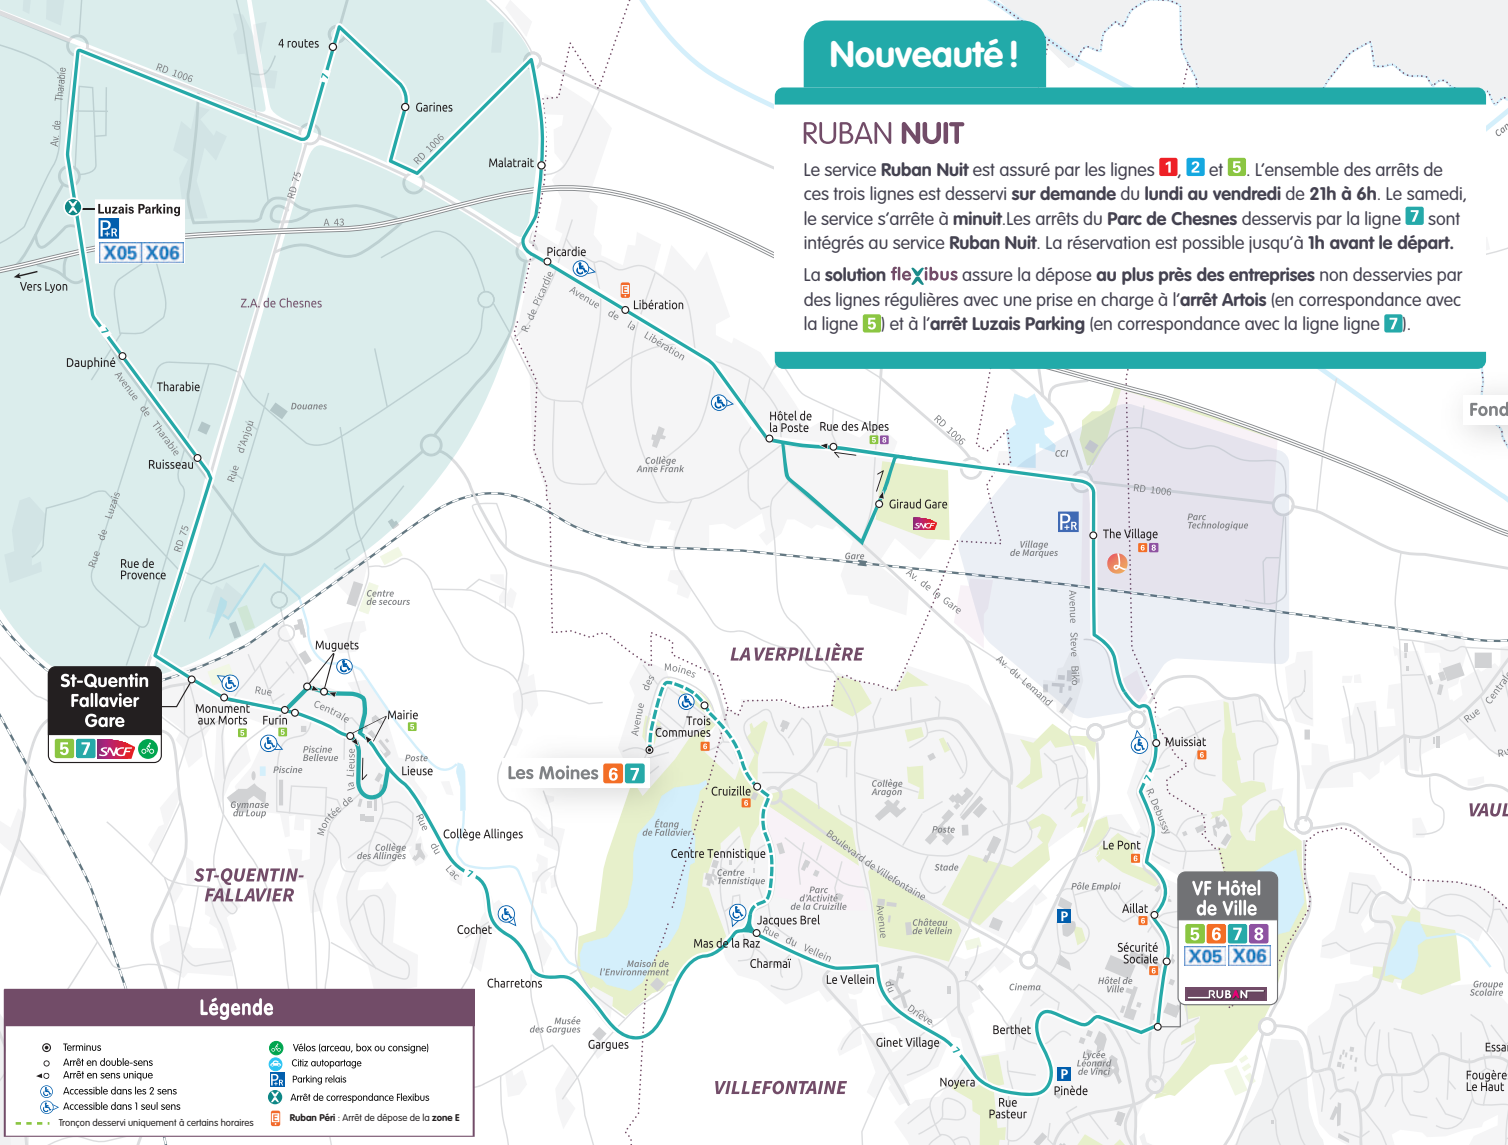

Nouveauté !

RUBAN NUIT

Le service **Ruban Nuit** est assuré par les lignes **1**, **2** et **5**. L'ensemble des arrêts de ces trois lignes est desservi **sur demande du lundi au vendredi de 21h à 6h**. Le samedi, le service s'arrête à **minuit**. Les arrêts du **Parc de Chenes** desservis par la ligne **7** sont intégrés au service **Ruban Nuit**. La réservation est possible jusqu'à **1h avant le départ**.

La **solution flexibus** assure la dépose **au plus près des entreprises** non desservies par des lignes régulières avec une prise en charge à l'**arrêt Artois** (en correspondance avec la ligne **5**) et à l'**arrêt Luzais Parking** (en correspondance avec la ligne **7**).

St-Quentin Fallavier Gare
5 7 SNCF

VF Hôtel de Ville
5 6 7 8
X05 X06
RUB N

Légende

- Terminus
- Arrêt en double-sens
- ◄ Arrêt en sens unique
- ♿ Accessible dans les 2 sens
- ♿ Accessible dans 1 seul sens
- ♿ Vélos (arceau, box ou consigné)
- ♿ Citiz autoportage
- ♿ Parking relais
- ♿ Arrêt de correspondance Flexibus
- ♿ Accessible dans 1 seul sens
- ♿ Ruban Nuit : Arrêt de dépose de la zone E

--- Tronçon desservi uniquement à certains horaires