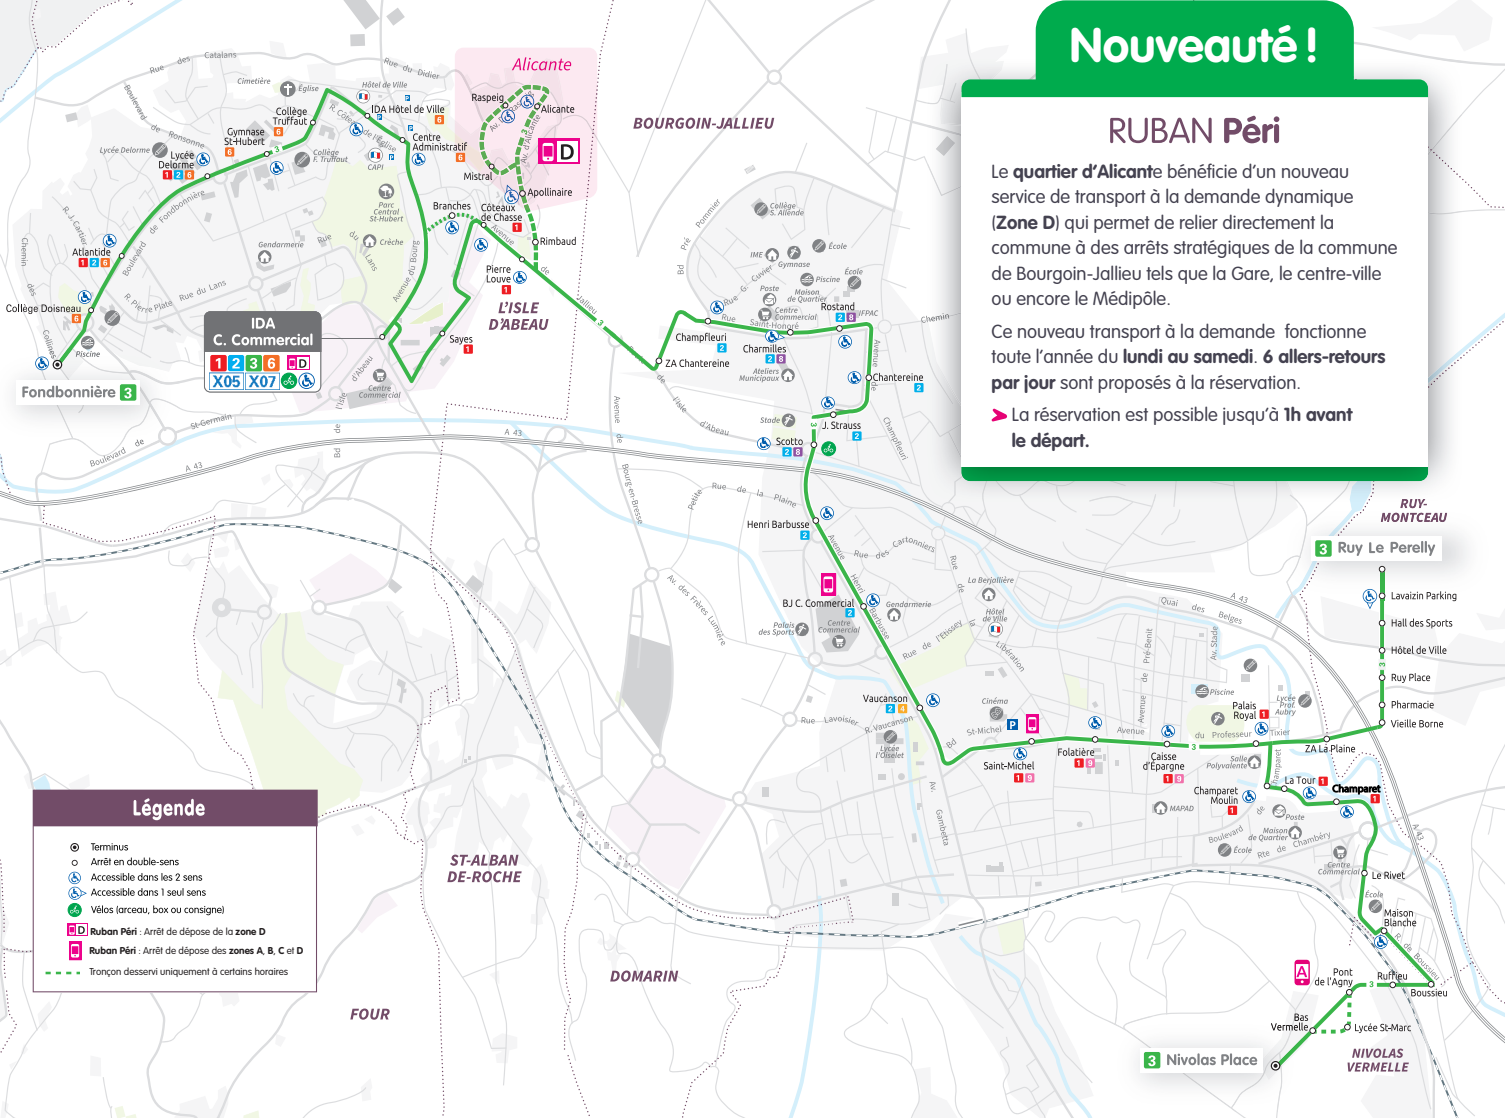

HORAIRES DU 01/09/2023
AU 31/08/2024

LIGNE

3

- > **Fondbonnière**
L'Isle d'Abeau
- > **Ruy le Perelly**
Ruy-Montceau
- > **Nivolas - La Place**
Nivolas-Vermelle

Nouveauté !

RUBAN Péri

Le **quartier d'Alicante** bénéficie d'un nouveau service de transport à la demande dynamique (**Zone D**) qui permet de relier directement la commune à des arrêts stratégiques de la commune de Bourgoin-Jallieu tels que la Gare, le centre-ville ou encore le Médipôle.

IDA Commercial

Légende

- Terminus
- Arrêt en double-sens
- Accessible dans les 2 sens
- Accessible dans 1 seul sens
- Vélos (arceau, box ou consigne)
- Ruban Péri : Arrêt de dépôt de la zone D
- Ruban Péri : Arrêt de dépôt des zones A, B, C et D
- Tronçon desservi uniquement à certains horaires

ST-ALBAN DE-ROCHE

DOMARIN

FOUR

RUJ-MONTCEAU

3 **Ruy Le Pelly**

- Lavazrin Parking
- Hall des Sports
- Hôtel de Ville
- Ruy Place
- Pharmacie
- Vielle Borne

3 **Nivolas Place**

NIVOLAS VERMELLE

RESTONS CONNECTÉS

L'application mobile
Ruban

Tous les services Ruban en une application !

Avec l'application mobile Ruban, voyager devient plus simple :

- > calculez votre itinéraire
- > achetez votre titre de transport **NOUVEAU !**
- > consultez les horaires de vos lignes préférées
- > vérifiez les prochains passages de bus à votre arrêt
- > suivez la position de votre bus en temps réel
- > recevez et consultez les informations trafic de vos lignes favorites