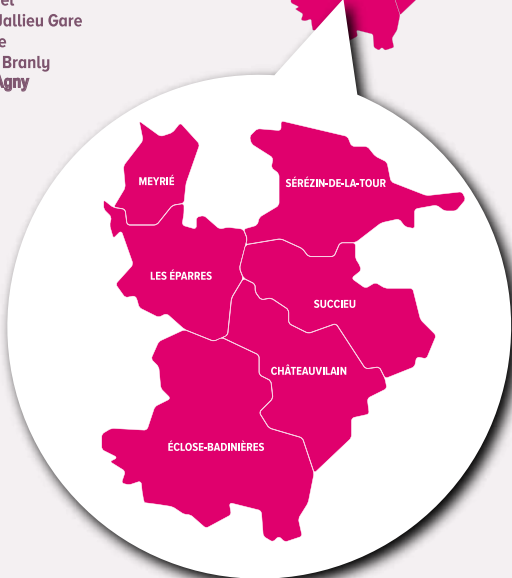

Commune	Arrêt
ÉCLOSE-BADINIÈRES	Badinières Mairie
	Badinières Place
	Le Village
	Volland Pachaudière
CHÂTEAU-VILAIN	Café Bonnet
	Le Franchisson
	Lotissement du Stade
	Vesves
LES ÉPARRES	La Combe RN 85
	Le Berthon
	Le Chaletout
	Les Eparres Bourg
	Les Rivoires
	Les Eynards
	Les Revilles
	Les Trappes
	Le Zeret
	L'Orme
	Route de Biol
	Usine Voisin Pascal
	Verrières

Commune	Arrêt
MEYRIÉ	Grands Tournants
	La Barre
	La Rivoire
	Meyrié Mairie
	Vers Nivolas
SÉRÉZIN-DE-LA-TOUR	Quisonnas
	Les Collombs
	Les Moirouds
	Rivetièrre Château d'eau
SUCCIEU	Sérézín Place
	D520 Route de Succieu
	Javet
	Le Gapillon
	Le Stade
	Route Buffières
	Succieu Place

ZONE

A

8 ARRÊTS STRATÉGIQUES

- Médipôle Hôpital
- Bourgoin-Jallieu C.Commercial
- Bourgoin-Jallieu Hôtel de Ville
- Saint-Michel
- Bourgoin-Jallieu Gare
- Joliot Curie
- Maladière Branly
- Pont de L'Agny