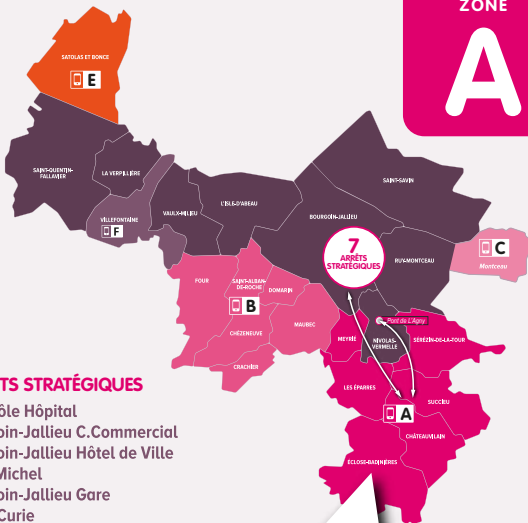

Commune	Arrêt
ÉCLOSE-BADINIÈRES	Badinières Mairie
	Badinières Place
	Le Village
	Volland Pachaudière
CHÂTEAU-VILAIN	Café Bonnet
	Le Franchisson
	Lotissement du Stade
	Vesves
LES ÉPARRES	La Combe RN 85
	Le Berthon
	Le Chaletout
	Les Eparres Bourg
	Les Rivoires
	Les Eynards
	Les Revilles
	Les Trappes
	Le Zeret
	L'Orme
	Route de Biol
	Usine Voisin Pascal
	Verrières

Commune	Arrêt
MEYRIÉ	Grands Tournants
	La Barre
	La Rivoire
	Meyrié Mairie
	Vers Nivolas
SÉRÉZIN-DE-LA-TOUR	Quisonnas
	Les Collombs
	Les Moirouds
	Rivetièrre Château d'eau
SUCCIEU	Sérézín Place
	D520 Route de Succieu
	Javet
	Le Gapillon
	Le Stade
	Route Buffières
	Succieu Place

ZONE

A

8 ARRÊTS STRATÉGIQUES

- Médipôle Hôpital
- Bourgoin-Jallieu C.Commercial
- Bourgoin-Jallieu Hôtel de Ville
- Saint-Michel
- Bourgoin-Jallieu Gare
- Joliot Curie
- Maladière Branly
- Pont de L'Agny