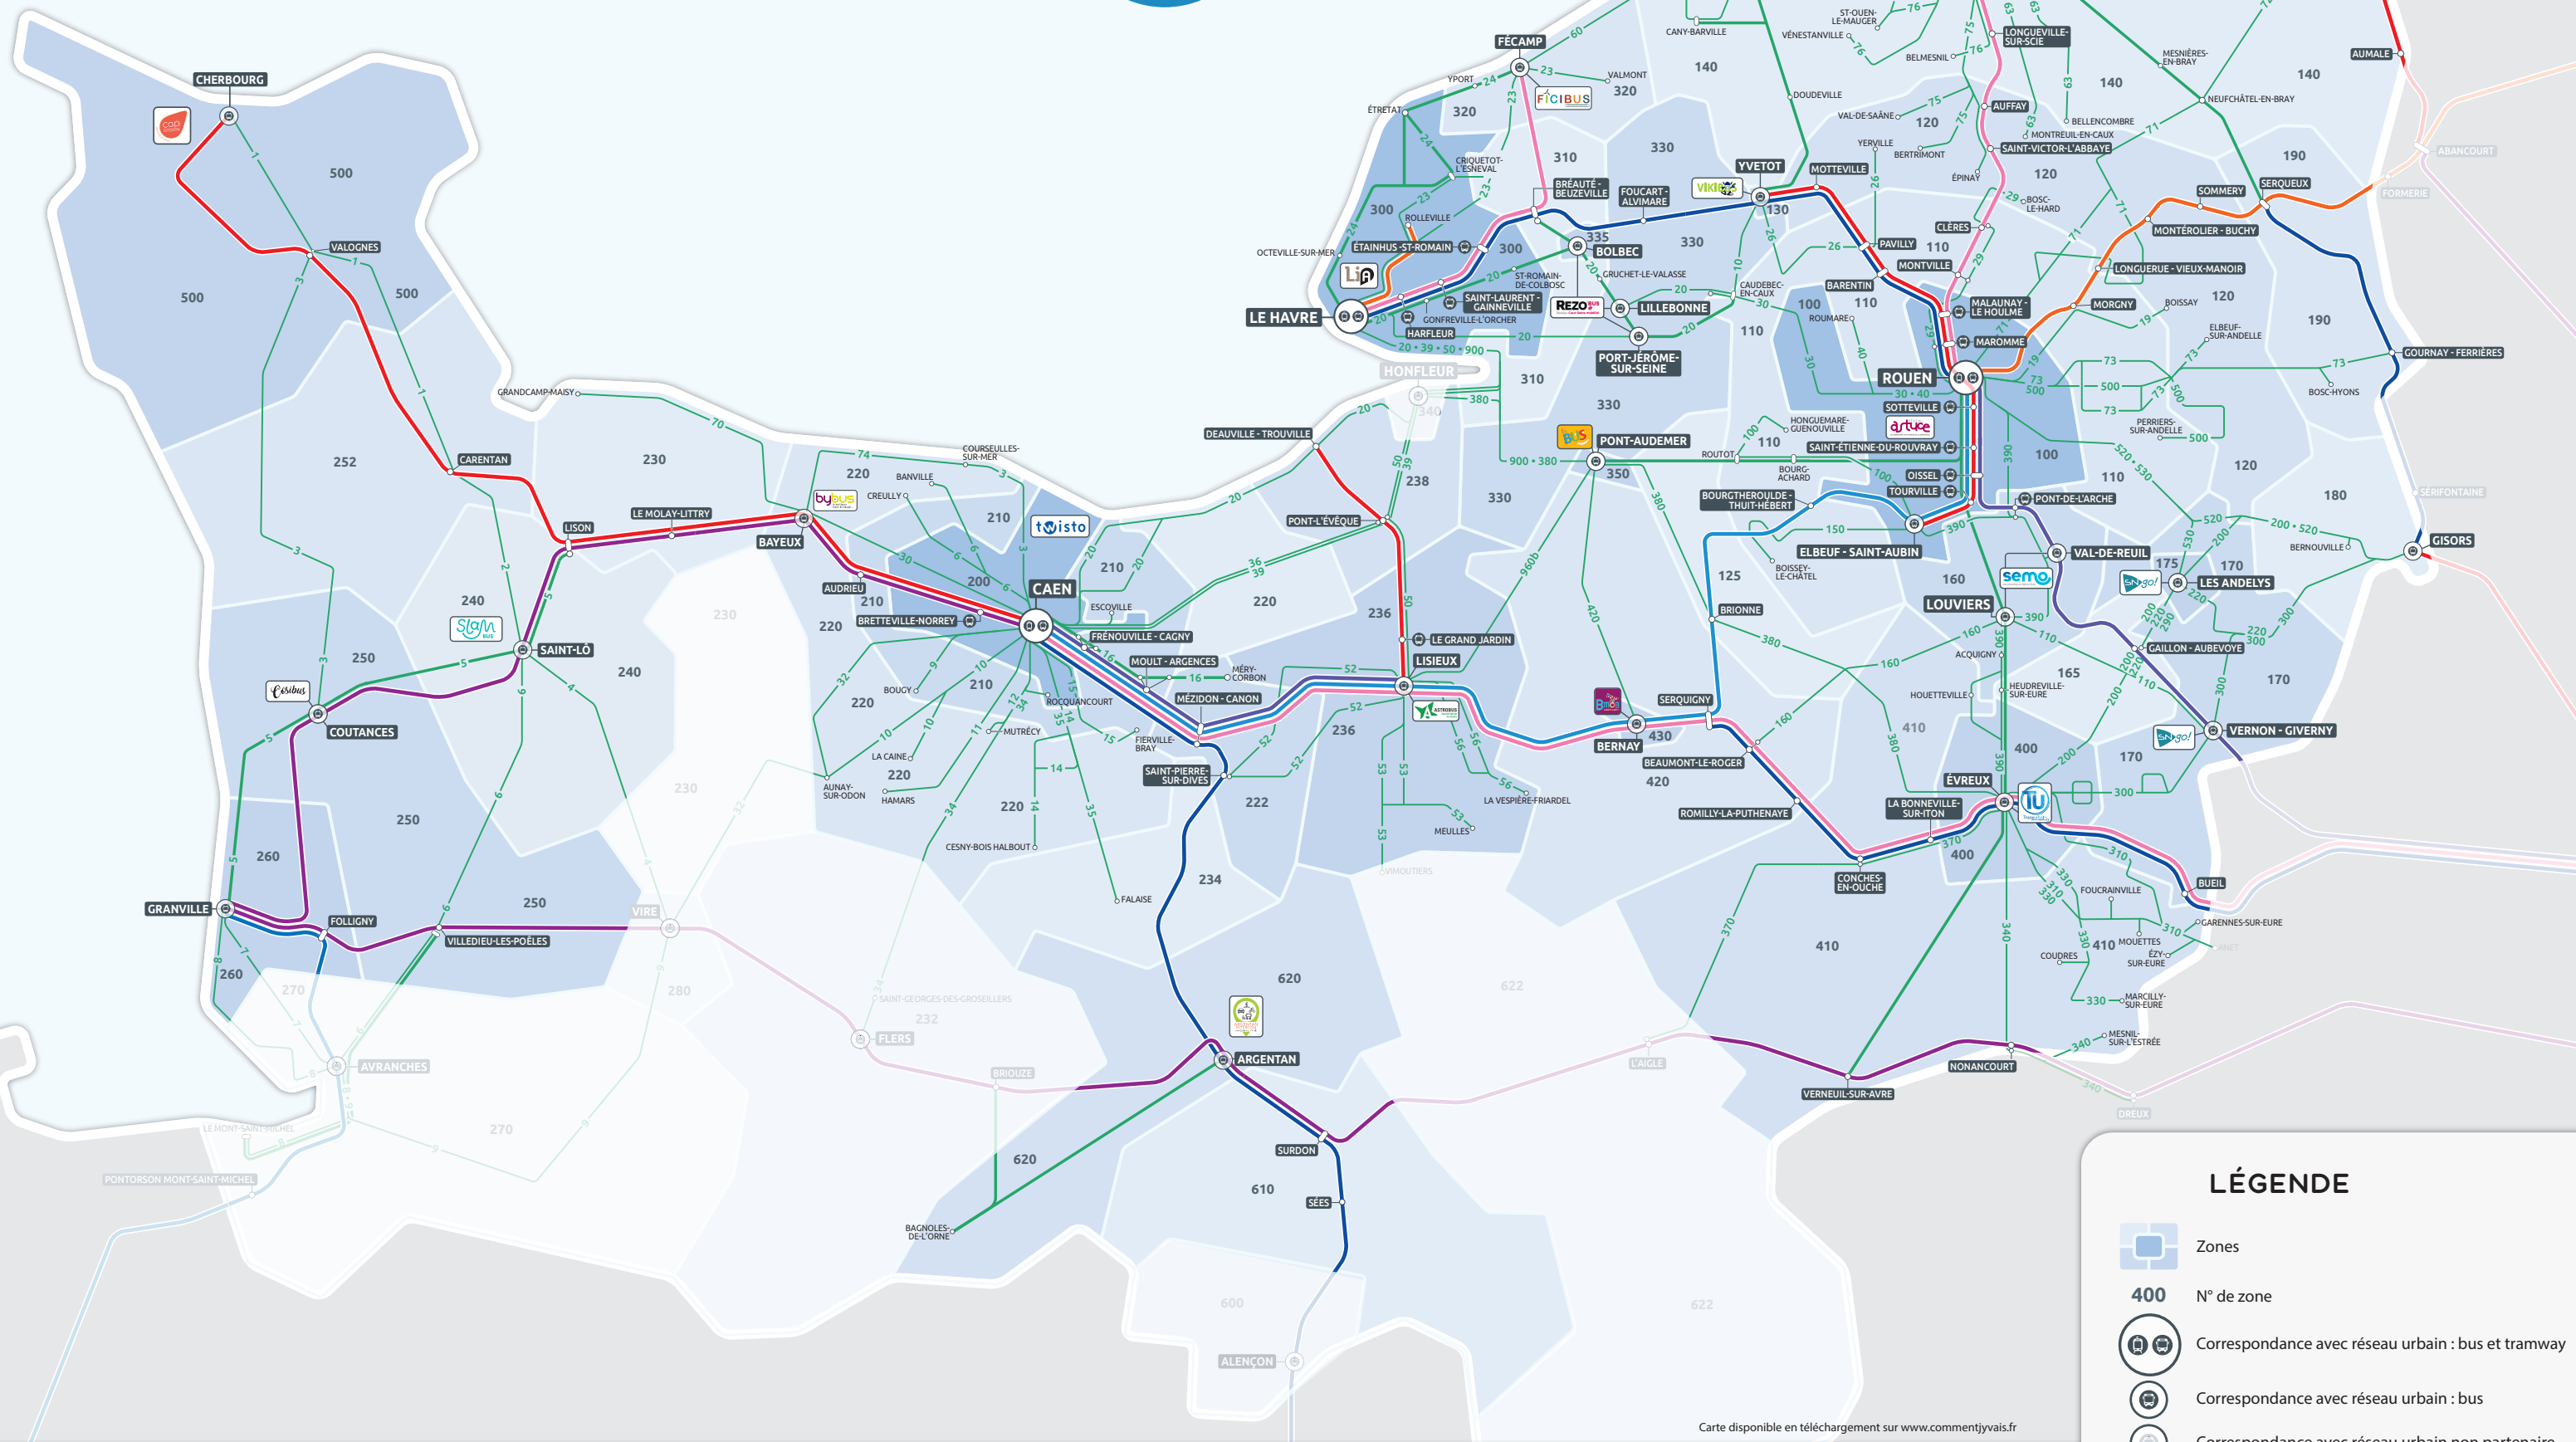

Les zones tarifaires

LÉGENDE

- Zones
- 400** N° de zone
- Correspondance avec réseau urbain : bus et tramway
- Correspondance avec réseau urbain : bus
- Correspondance avec réseau urbain non partenaire
- Ligne de train NO_MAD et gare ferroviaire
- Ligne de car NO_MAD structurante
- Ligne de car NO_MAD

Carte disponible en téléchargement sur www.commentjvais.fr

RÉSEAUX PARTENAIRES ABONNEMENT ATOUMOD

Région Normandie Métropole Rouen Normandie Caen la mer Le Havre Seine Métropole Lisieux Normandie Ville de Bernay Ville de Coutances Dieppe Maritime Fécamp Caux Littoral Ville de Pont-Audemer Caux Seine Agglomération Agglomération Seine-Eure Seine Normandie Agglomération Evreux Portes de Normandie Ville d'Yvetot C. d'agglomération du Cotentin Ville de Bayeux Argentan Intercom Saint-lô Agglo

© 2022 LANTIDE / Contributeurs de OpenStreetMap
 Réalisation : Atoumod 09/2022. Copie et reproduction réservées.