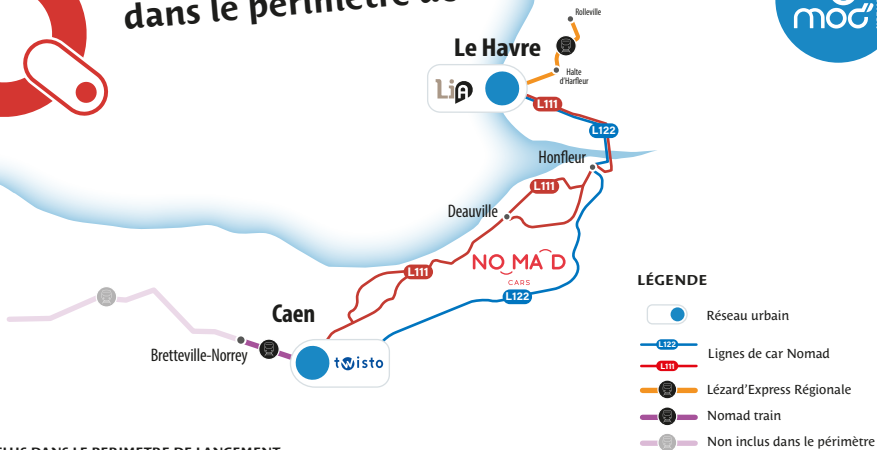

# Réseaux disponibles dans le périmètre de lancement

## RÉSEAUX INCLUS DANS LE PERIMETRE DE LANCEMENT

Twisto (Caen), LiA (Le Havre), les lignes L122 et L111 du réseau Nomad car, la ligne Lézard'Express Régionale (LER), Nomad train entre Caen et Bretteville-Norrey