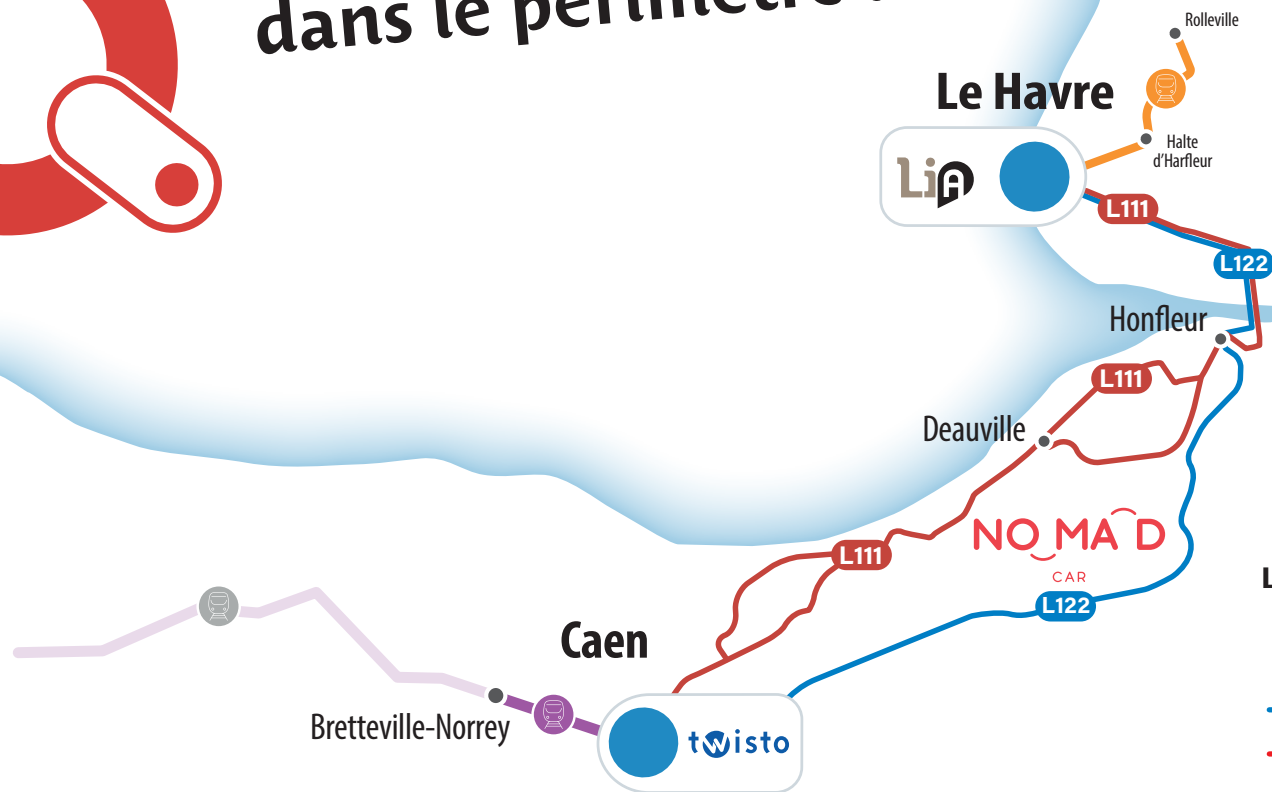

# Réseaux accessibles dans le périmètre de lancement

## LÉGENDE

-  Réseau urbain
-  Lignes de car Nomad
-  L111
-  Lézard'Express Régionale
-  Nomad train
-  Non inclus dans le périmètre

## RESEAUX ACCESSIBLES DANS LE PÉRIMÈTRE DE LANCEMENT

Twisto (Caen le mer), LiA (Le Havre Seine Métropole), les lignes L122 et L111 du réseau Nomad Car, la ligne Lézard'Express Régionale (LER), Nomad train entre Caen et Bretteville-Norrey