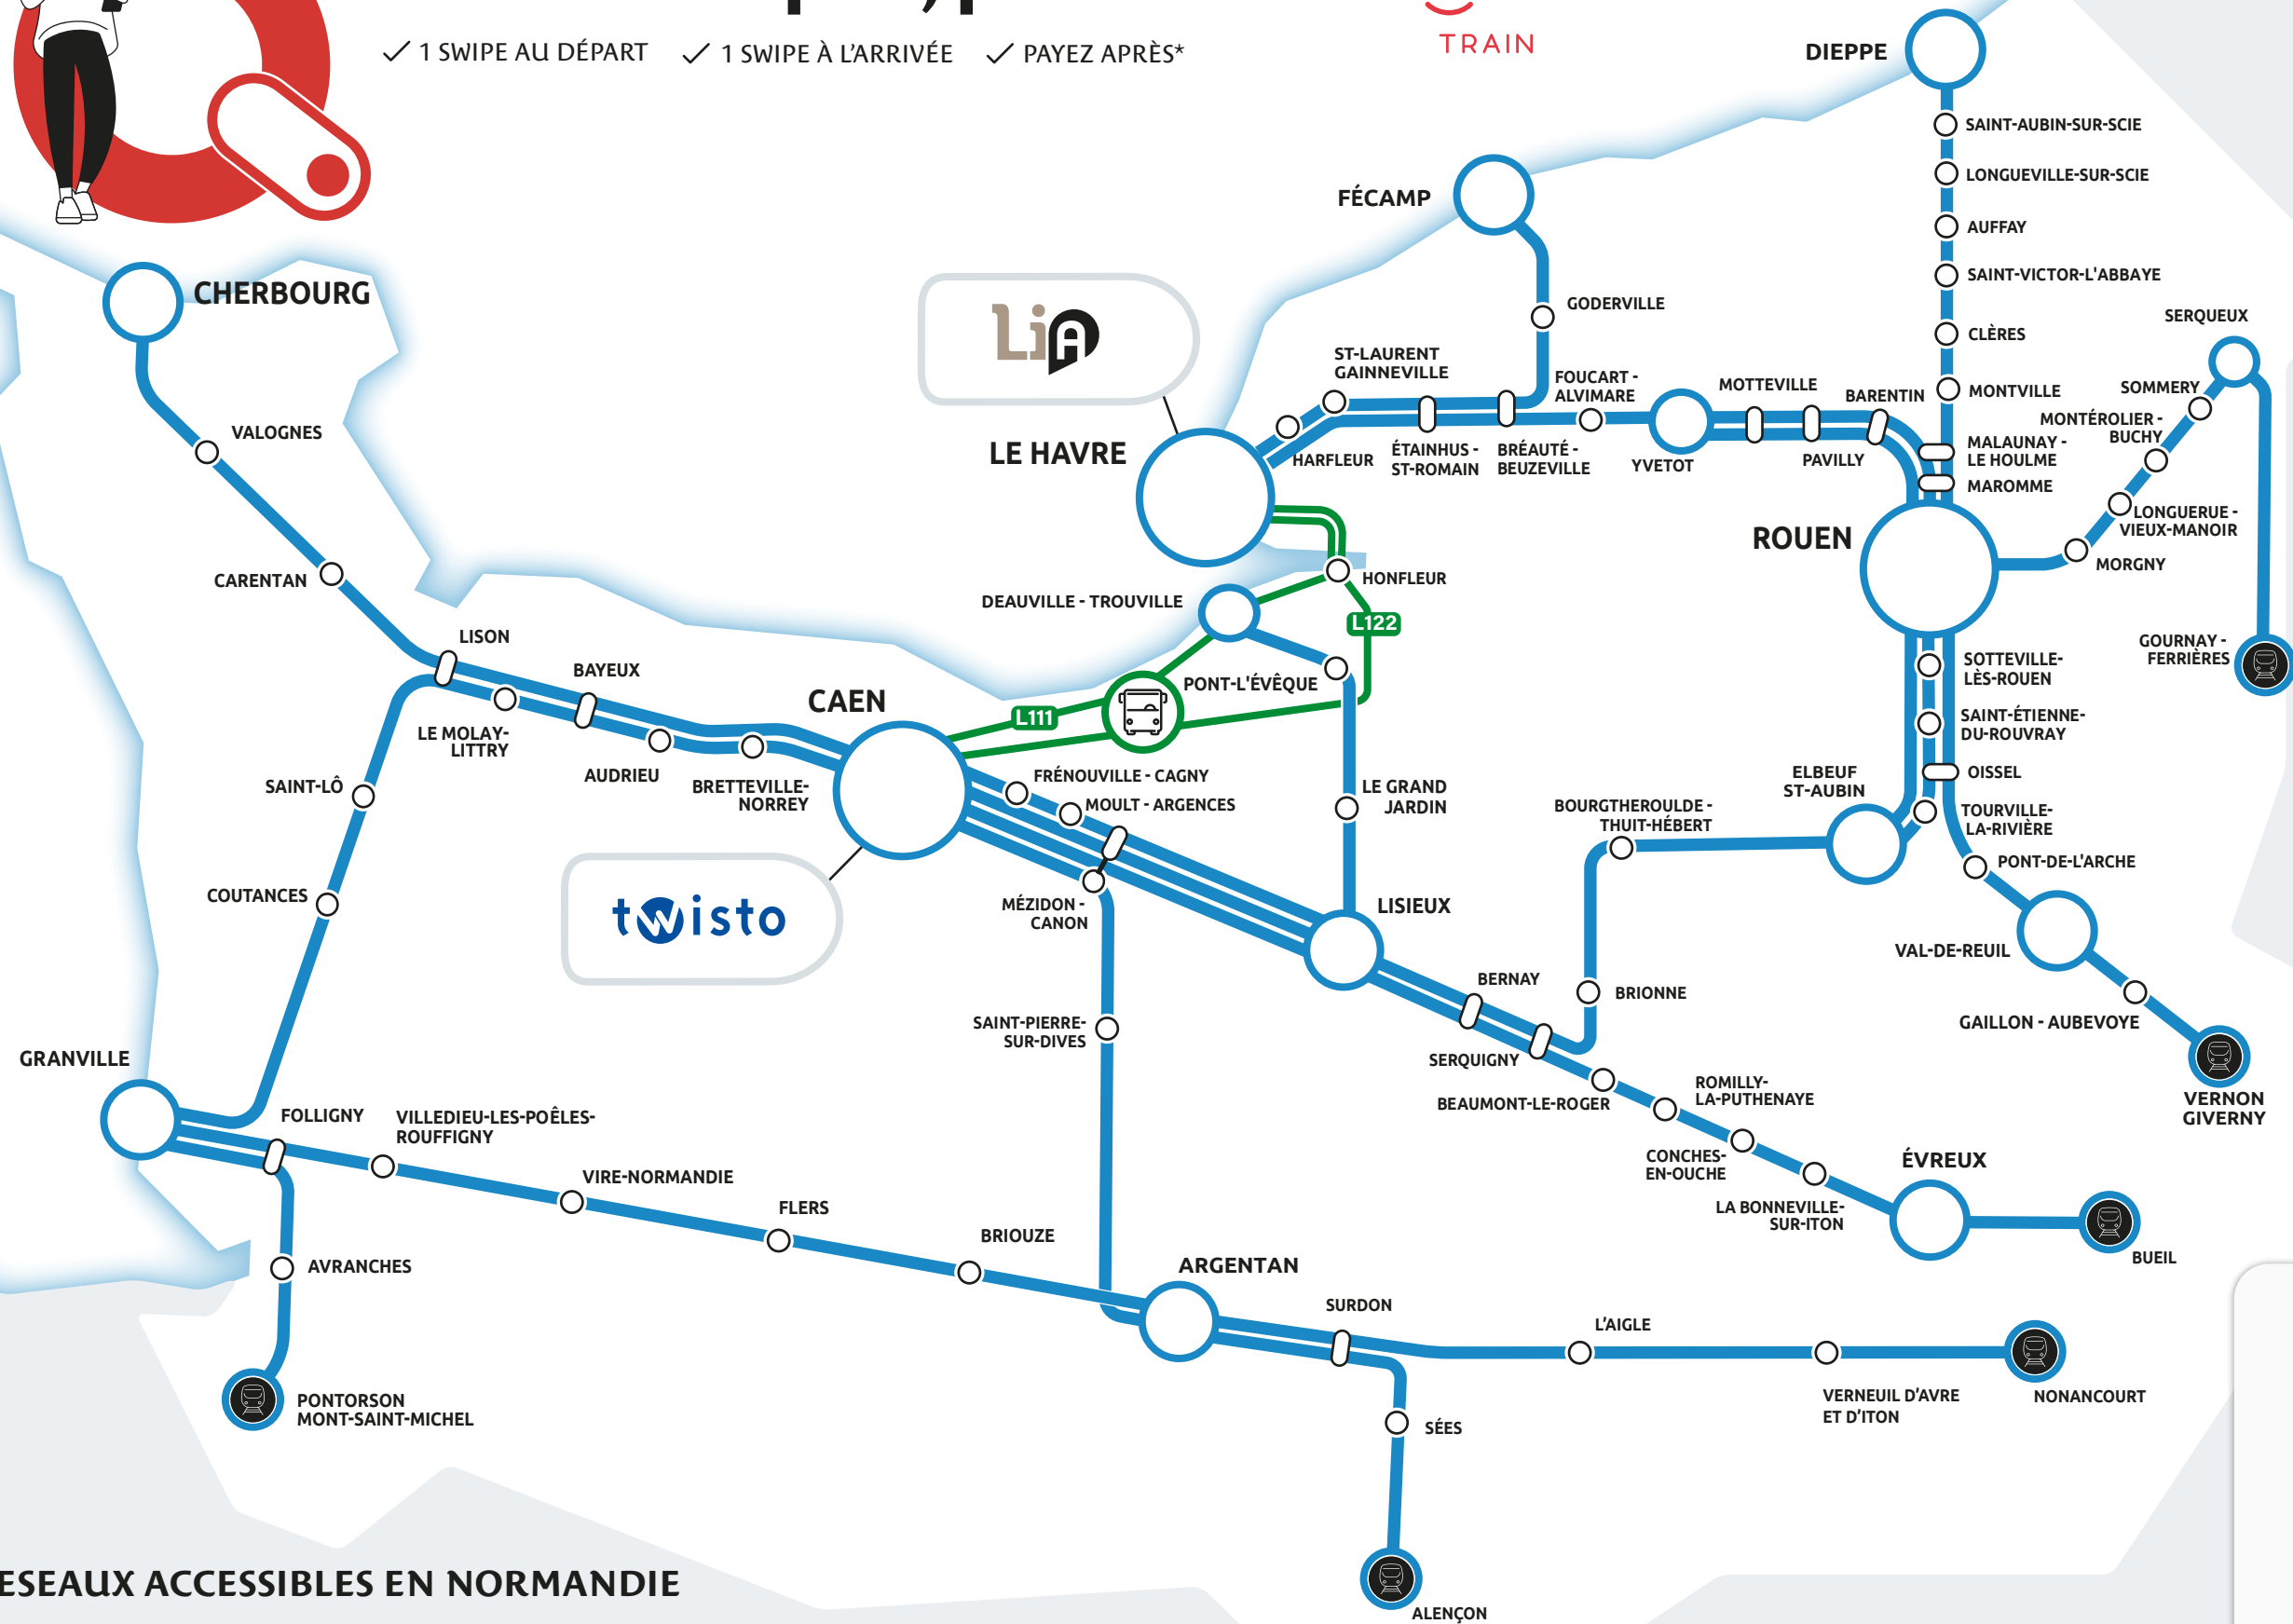

# Prêts ? swipez, partez ! NO,MA'D

✓ 1 SWIPE AU DÉPART ✓ 1 SWIPE À L'ARRIVÉE ✓ PAYEZ APRÈS\*

## NO,MA'D TRAIN

Prêts, Swipez, Partez !  
avec l'appli FAIRTIQ

Horaires, itinéraires...  
avec l'appli Atoumod

atoumod.fr

### LEGENDE

- Lignes Nomad train
- Réseau urbain
- Lignes de car Nomad
- Gares incluses dans l'offre
- Gares limites pour voyager avec FAIRTIQ sur la ligne

### RESEAUX ACCESSIBLES EN NORMANDIE

Les lignes Nomad Train (intra-Normandie), le réseau Twisto (Caen la mer), le réseau LiA (Le Havre Seine Métropole), les lignes 122 et 111 du réseau Nomad Car

\* Facturation à l'issue de vos voyages (post-paiement)