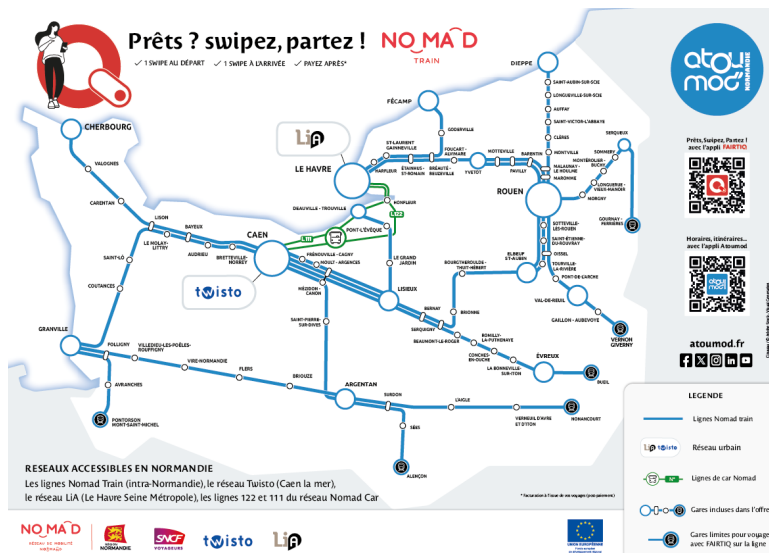

Voyagez d'abord, payez ensuite et au meilleur prix avec le post-paiement Atoumod !

Vous voyagez librement et payez à la fin de votre parcours. Inutile de renseigner votre point de départ ou de destination, l'application FAIRTIQ détermine votre trajet en géolocalisant votre position même si vous effectuez une correspondance : un swipe au départ, le deuxième à la fin de votre trajet ; c'est aussi simple que ça !

Les voyages sont comptabilisés en fin de chaque journée sur la base des tarifs unitaires pratiqués sur les réseaux. Le montant des facturations est plafonné sur la base des titres journée de chaque réseau.