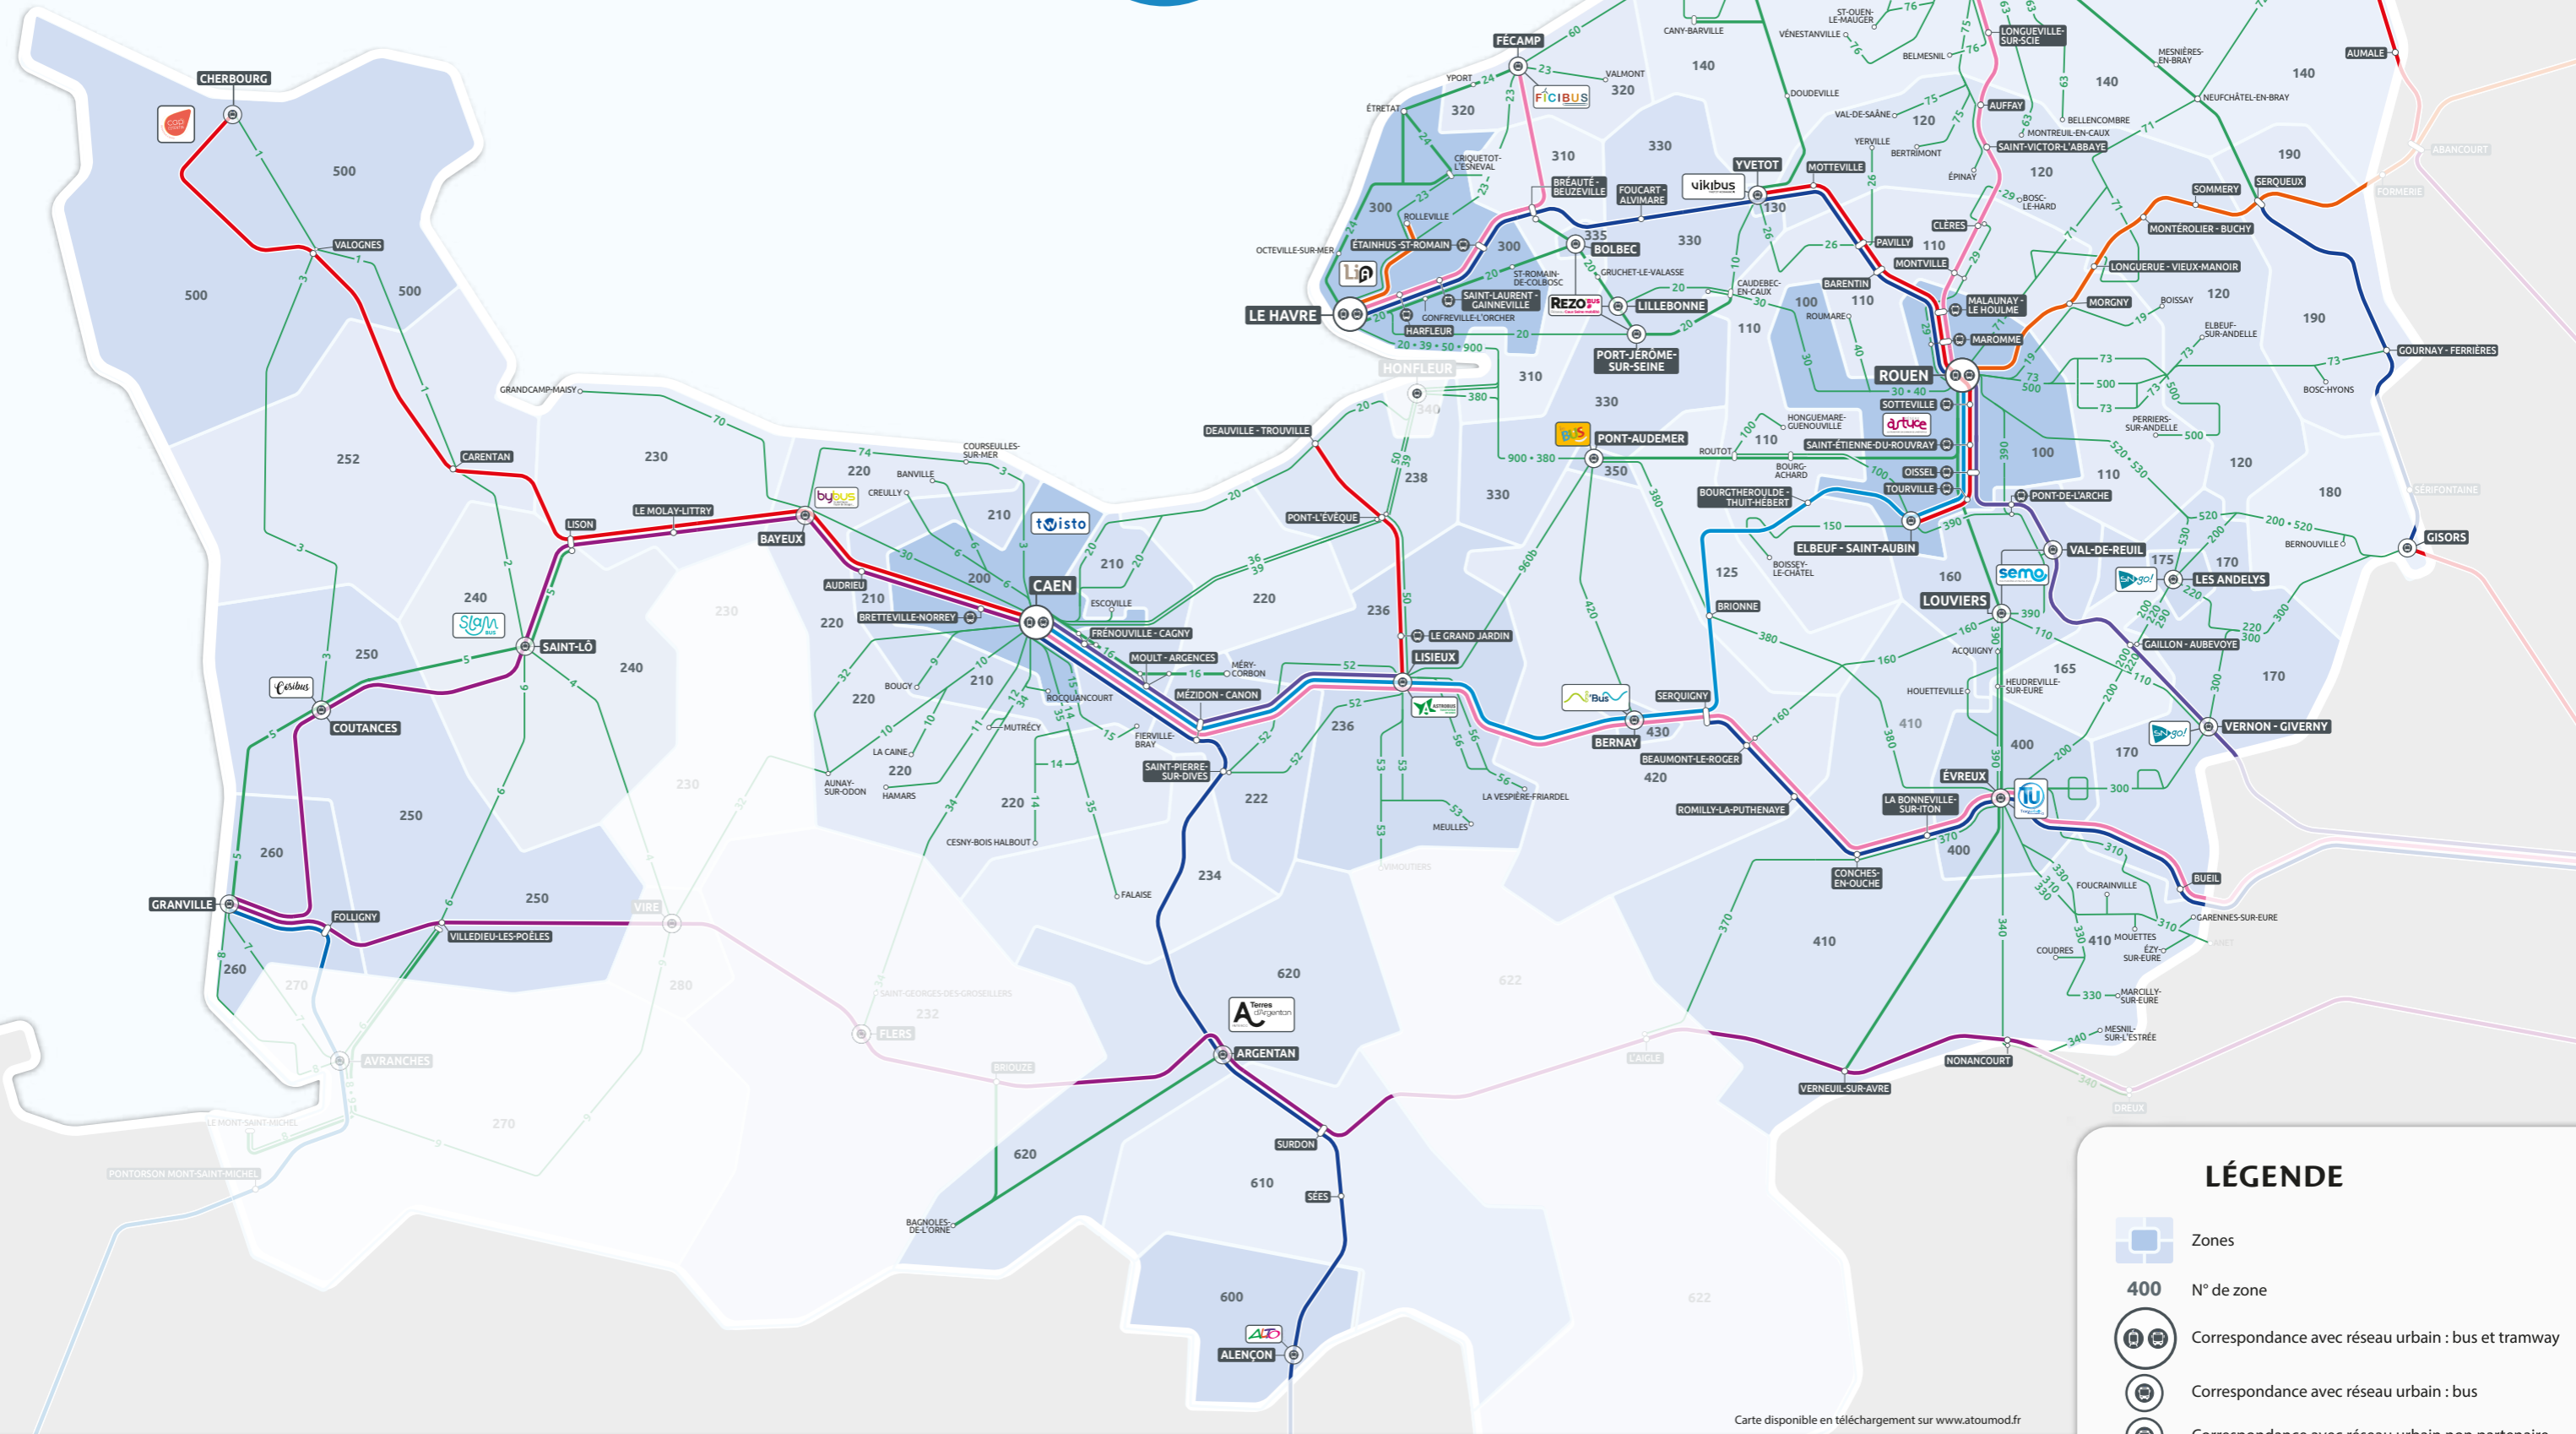

Les zones tarifaires

LÉGENDE

- Zones
- 400** N° de zone
- Correspondance avec réseau urbain : bus et tramway
- Correspondance avec réseau urbain : bus
- Correspondance avec réseau urbain non partenaire
- PAVILLY Ligne de train NQMA'D et gare ferroviaire
- GRÉMONVILLE Ligne de car NQMA'D structurante
- SURVILLE Ligne de car NQMA'D

Carte disponible en téléchargement sur www.atoumod.fr

RÉSEAUX PARTENAIRES ABONNEMENT ATOUMOD

LATITUDE CARTAGÈNE / Contributeurs de OpenStreetMap
 Réalisation : Atoumod 09/2024. Copie et reproduction réservés.