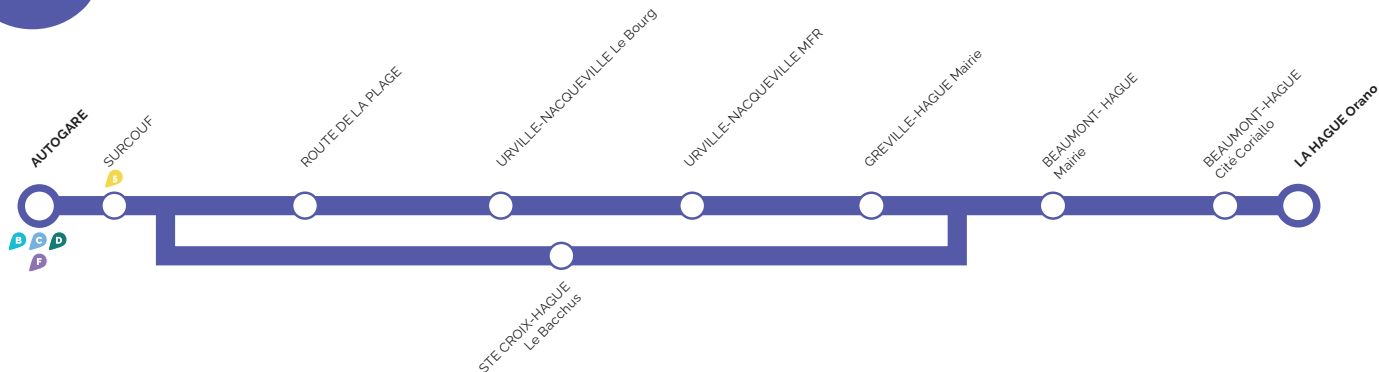

A

DIRECTION > ORANO / CAP DE LA HAGUE

PÉRIODE | **SCOLAIRE**

	Du lundi au vendredi															
CHERBOURG-EN-COTENTIN Autogare	06:35	07:25	07:35	08:35	09:35	10:35	11:35	12:35	13:35	14:35	15:35	16:35	17:25	17:35	18:35	19:35
CHERBOURG-EN-COTENTIN Surcouf	06:48	07:38	07:48	08:48	09:48	10:48	11:48	12:48	13:48	14:48	15:48	16:48	17:38	17:48	18:48	19:48
CHERBOURG-EN-COTENTIN/QUERQUEVILLE Route de la Plage	06:53		07:53	08:53	09:53	10:53	11:53	12:53	13:53	14:53	15:53	16:53		17:53	18:53	19:53
URVILLE-NACQUEVILLE Le Bourg	06:57		07:57	08:57	09:57	10:57	11:57	12:57	13:57	14:57	15:57	16:57		17:57	18:57	19:57
URVILLE-NACQUEVILLE MFR	06:58		07:58	08:58	09:58	10:58	11:58	12:58	13:58	14:58	15:58	16:58		17:58	18:58	19:58
GREVILLE-HAGUE Mairie	07:06		08:06	09:06	10:06	11:06	12:06	13:06	14:06	15:06	16:06	17:06		18:06	19:06	20:06
STE-CROIX-HAGUE Le Bacchus		07:48											17:48			
BEAUMONT-HAGUE Mairie	07:11	07:53	08:11	09:11	10:11	11:11	12:11	13:11	14:11	15:11	16:11	17:11	17:53	18:11	19:11	20:11
BEAUMONT-HAGUE Cité Coriallo	07:14	07:56	08:14	09:14	10:14	11:14	12:14	13:14	14:14	15:14	16:14	17:14	17:56	18:14	19:14	20:14
LA HAGUE Orano	07:20	08:02	08:20	09:20	10:20	11:20	12:20	13:20	14:20	15:20	16:20	17:20	18:02	18:20	19:20	20:20