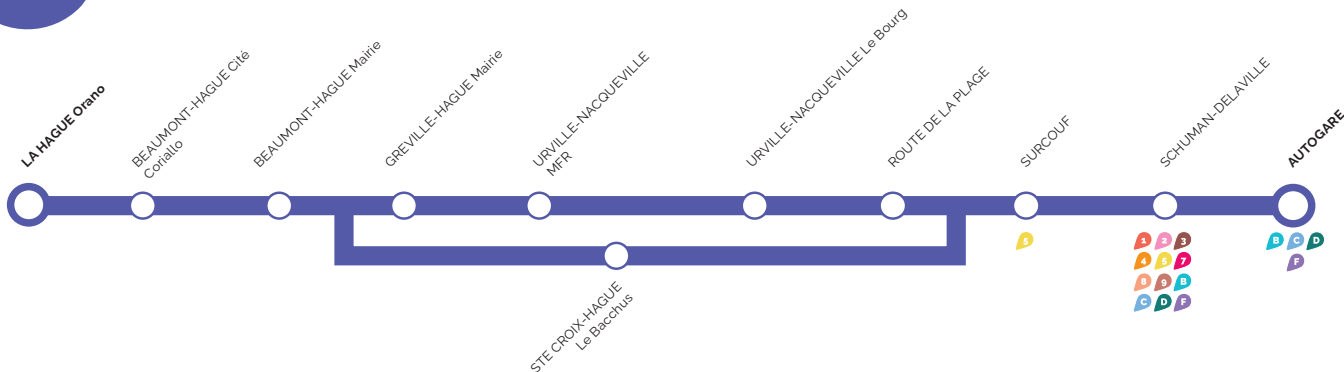

A

DIRECTION > CHERBOURG-EN-COTENTIN

PÉRIODE | **SCOLAIRE**

Du lundi au vendredi

LA HAGUE Orano	06:40	07:40	08:08	08:40	09:40	10:40	11:40	12:40	13:40	14:40	15:40	16:40	17:40	18:08	18:40	19:40
BEAUMONT-HAGUE Cité Coriallo	06:46	07:46	08:14	08:46	09:46	10:46	11:46	12:46	13:46	14:46	15:46	16:46	17:46	18:14	18:46	19:46
BEAUMONT-HAGUE Mairie	06:49	07:49	08:17	08:49	09:49	10:49	11:49	12:49	13:49	14:49	15:49	16:49	17:49	18:17	18:49	19:49
STE-CROIX-HAGUE Le Bacchus			08:22											18:22		
GREVILLE-HAGUE Mairie	06:54	07:54		08:54	09:54	10:54	11:54	12:54	13:54	14:54	15:54	16:54	17:54		18:54	19:54
URVILLE-NACQUEVILLE MFR	07:02	08:02		09:02	10:02	11:02	12:02	13:02	14:02	15:02	16:02	17:02	18:02		19:02	20:02
URVILLE-NACQUEVILLE Le Bourg	07:03	08:03		09:03	10:03	11:03	12:03	13:03	14:03	15:03	16:03	17:03	18:03		19:03	20:03
CHERBOURG-EN-COTENTIN/QUERQUEVILLE Route de la Plage	07:07	08:07		09:07	10:07	11:07	12:07	13:07	14:07	15:07	16:07	17:07	18:07		19:07	20:07
CHERBOURG-EN-COTENTIN Surcouf	07:12	08:12	08:32	09:12	10:12	11:12	12:12	13:12	14:12	15:12	16:12	17:12	18:12	18:32	19:12	20:12
CHERBOURG-EN-COTENTIN Schuman-Delaville	07:23	08:23	08:43	09:23	10:23	11:23	12:23	13:23	14:23	15:23	16:23	17:23	18:23	18:43	19:23	20:23
CHERBOURG-EN-COTENTIN Autogare	07:25	08:25	08:45	09:25	10:25	11:25	12:25	13:25	14:25	15:25	16:25	17:25	18:25	18:45	19:25	20:25