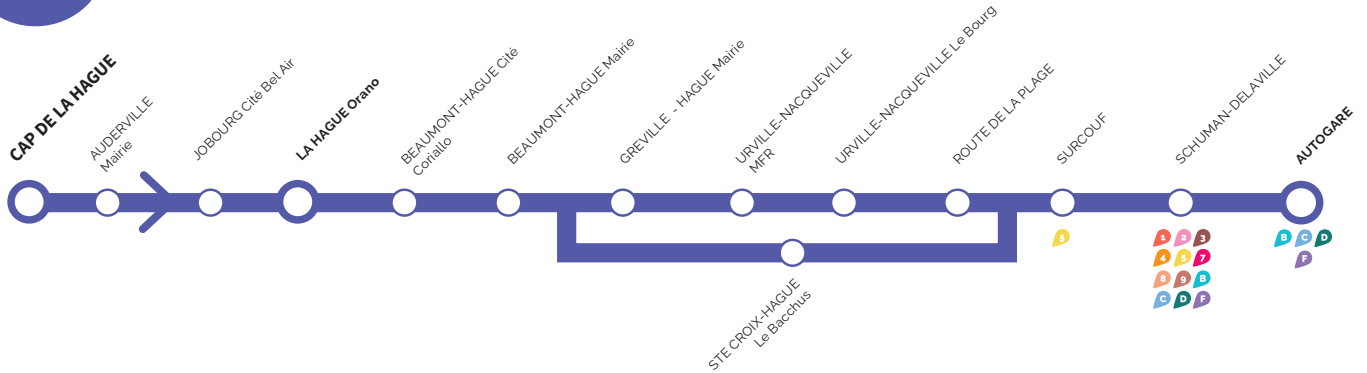

A

DIRECTION > CHERBOURG-EN-COTENTIN

PÉRIODE | **SCOLAIRE**

Du lundi au vendredi

LA HAGUE Orano	06:40	07:40	08:08	08:40	09:40	10:40	11:40	12:40	13:40	14:40	15:40	16:40	17:40	18:08	18:40	19:40
BEAUMONT-HAGUE Cité Coriallo	06:46	07:46	08:14	08:46	09:46	10:46	11:46	12:46	13:46	14:46	15:46	16:46	17:46	18:14	18:46	19:46
BEAUMONT-HAGUE Mairie	06:49	07:49	08:17	08:49	09:49	10:49	11:49	12:49	13:49	14:49	15:49	16:49	17:49	18:17	18:49	19:49
STE-CROIX-HAGUE Le Bacchus			08:22											18:22		
GREVILLE-HAGUE Mairie	06:54	07:54		08:54	09:54	10:54	11:54	12:54	13:54	14:54	15:54	16:54	17:54		18:54	19:54
URVILLE-NACQUEVILLE MFR	07:02	08:02		09:02	10:02	11:02	12:02	13:02	14:02	15:02	16:02	17:02	18:02		19:02	20:02
URVILLE-NACQUEVILLE Le Bourg	07:03	08:03		09:03	10:03	11:03	12:03	13:03	14:03	15:03	16:03	17:03	18:03		19:03	20:03
CHERBOURG-EN-COTENTIN/QUERQUEVILLE Route de la Plage	07:07	08:07		09:07	10:07	11:07	12:07	13:07	14:07	15:07	16:07	17:07	18:07		19:07	20:07
CHERBOURG-EN-COTENTIN Surcouf	07:12	08:12	08:32	09:12	10:12	11:12	12:12	13:12	14:12	15:12	16:12	17:12	18:12	18:32	19:12	20:12
CHERBOURG-EN-COTENTIN Schuman-Delaville	07:23	08:23	08:43	09:23	10:23	11:23	12:23	13:23	14:23	15:23	16:23	17:23	18:23	18:43	19:23	20:23
CHERBOURG-EN-COTENTIN Autogare	07:25	08:25	08:45	09:25	10:25	11:25	12:25	13:25	14:25	15:25	16:25	17:25	18:25	18:45	19:25	20:25