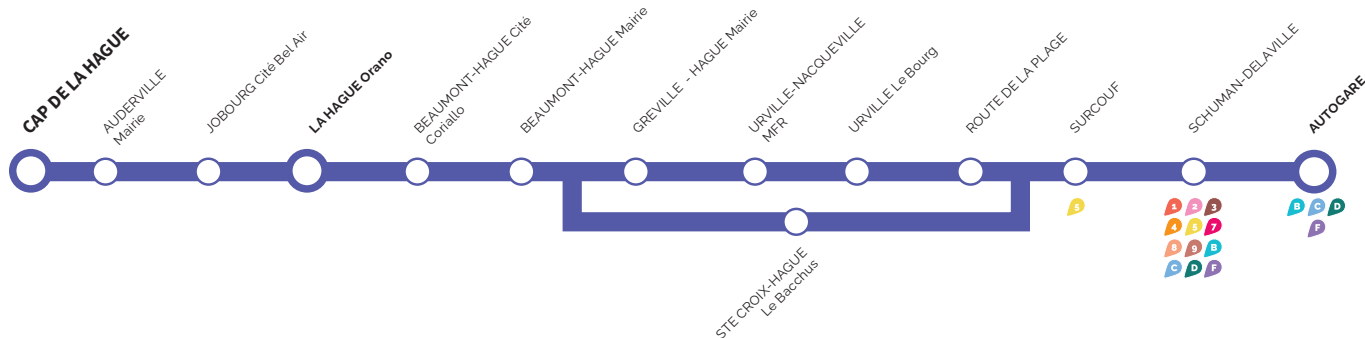

A

DIRECTION > CHERBOURG-EN-COTENTIN

PÉRIODE | **TOUTE L'ANNÉE**

	Samedi							Dimanche et jours fériés (sauf 1er mai)		
CAP DE LA HAGUE	09:45	11:45	13:45	15:45	17:45	19:45	11:45	15:45	19:45	
AUDERVILLE Mairie	09:48	11:48	13:48	15:48	17:48	19:48	11:48	15:48	19:48	
JOBOURG Cité Bel Air	09:53	11:53	13:53	15:53	17:53	19:53	11:53	15:53	19:53	
LA HAGUE Orano	06:40 08:40 09:57 10:40 11:57 12:40 13:57 14:40 15:57 16:40 17:57 18:40 19:57	09:40 11:57 13:40 15:57 17:40 19:57								
BEAUMONT-HAGUE Cité Coriallo	06:46 08:46 10:03 10:46 12:03 12:46 14:03 14:46 16:03 16:46 18:03 18:46 20:03	09:46 12:03 13:46 16:03 17:46 20:03								
BEAUMONT-HAGUE Mairie	06:49 08:49 10:06 10:49 12:06 12:49 14:06 14:49 16:06 16:49 18:06 18:49 20:06	09:49 12:06 13:49 16:06 17:49 20:06								
STE-CROIX-HAGUE Le Bacchus	| | 10:11 | 12:11 | 14:11 | 16:11 | 18:11 | 20:11	| 12:11 | 16:11 | 20:11								
GREVILLE-HAGUE Mairie	06:54 08:54 | 10:54 | 12:54 | 14:54 | 16:54 | 18:54 |	09:54 | 13:54 | 17:54 |								
URVILLE-NACQUEVILLE MFR	07:02 09:02 | 11:02 | 13:02 | 15:02 | 17:02 | 19:02 |	10:02 | 14:02 | 18:02 |								
URVILLE-NACQUEVILLE Le Bourg	07:03 09:03 | 11:03 | 13:03 | 15:03 | 17:03 | 19:03 |	10:03 | 14:03 | 18:03 |								
CHERBOURG-EN-COTENTIN/QUERQUEVILLE Route de la Plage	07:07 09:07 | 11:07 | 13:07 | 15:07 | 17:07 | 19:07 |	10:07 | 14:07 | 18:07 |								
CHERBOURG-EN-COTENTIN Surcouf	07:12 09:12 10:21 11:12 12:21 13:12 14:21 15:12 16:21 17:12 18:21 19:12 20:21	10:12 12:21 14:12 16:21 18:12 20:21								
CHERBOURG-EN-COTENTIN Schuman-Delaville	07:23 09:23 10:32 11:23 12:32 13:23 14:32 15:23 16:32 17:23 18:32 19:23 20:32	10:23 12:32 14:23 16:32 18:23 20:32								
CHERBOURG-EN-COTENTIN Autogare	07:25 09:25 10:34 11:25 12:34 13:25 14:34 15:25 16:34 17:25 18:34 19:25 20:34	10:25 12:34 14:25 16:34 18:25 20:34