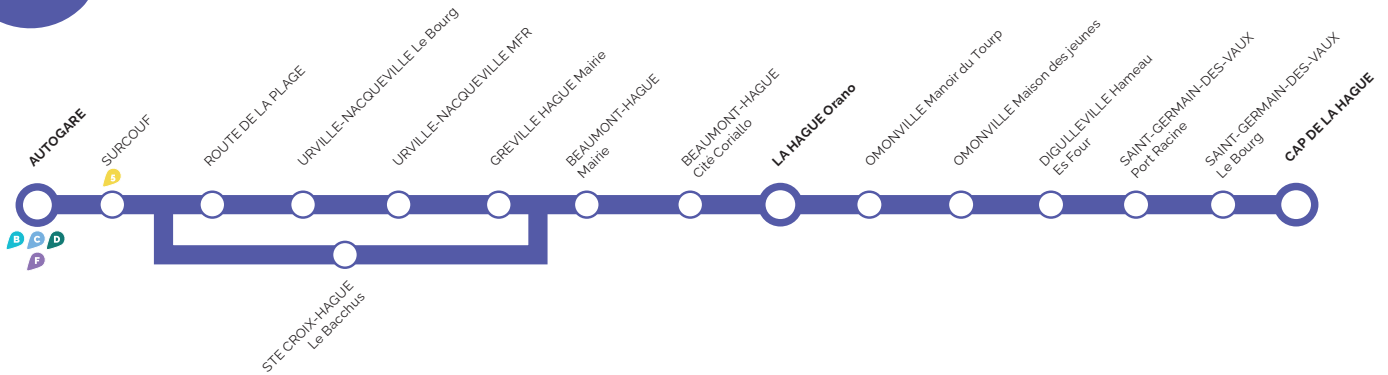

A

DIRECTION > ORANO / CAP DE LA HAGUE

PÉRIODE | **TOUTE L'ANNÉE**

	Samedi												Dimanche et jours fériés (sauf 1er mai)						
CHERBOURG-EN-COTENTIN Autogare	07:35	08:35	09:35	10:35	11:35	12:35	13:35	14:35	15:35	16:35	17:35	18:35	19:35	08:35	10:35	12:35	14:35	16:35	18:35
CHERBOURG-EN-COTENTIN Surcouf	07:48	08:48	09:48	10:48	11:48	12:48	13:48	14:48	15:48	16:48	17:48	18:48	19:48	08:48	10:48	12:48	14:48	16:48	18:48
CHERBOURG-EN-COTENTIN/ QUERQUEVILLE wRoute de la Plage	07:53	|	09:53	|	11:53	|	13:53	|	15:53	|	17:53	|	19:53	08:53	|	12:53	|	16:53	|
URVILLE-NACQUEVILLE Le Bourg	07:57	|	09:57	|	11:57	|	13:57	|	15:57	|	17:57	|	19:57	08:57	|	12:57	|	16:57	|
URVILLE-NACQUEVILLE MFR	07:58	|	09:58	|	11:58	|	13:58	|	15:58	|	17:58	|	19:58	08:58	|	12:58	|	16:58	|
GREVILLE-HAGUE Mairie	08:06	|	10:06	|	12:06	|	14:06	|	16:06	|	18:06	|	20:06	09:06	|	13:06	|	17:06	|
STE-CROIX-HAGUE Le Bacchus	|	08:58	|	10:58	|	12:58	|	14:58	|	16:58	|	18:58	|	|	10:58	|	14:58	|	18:58
BEAUMONT-HAGUE Mairie	08:11	09:03	10:11	11:03	12:11	13:03	14:11	15:03	16:11	17:03	18:11	19:03	20:11	09:11	11:03	13:11	15:03	17:11	19:03
BEAUMONT-HAGUE Cité Coriallo	08:14	09:06	10:14	11:06	12:14	13:06	14:14	15:06	16:14	17:06	18:14	19:06	20:14	09:14	11:06	13:14	15:06	17:14	19:06
LA HAGUE Orano	08:20	09:12	10:20	11:12	12:20	13:12	14:20	15:12	16:20	17:12	18:20	19:12	20:20	09:20	11:12	13:20	15:12	17:20	19:12
OMONVILLE Manoir du Tourp		09:19		11:19		13:19		15:19		17:19		19:19			11:19		15:19		19:19
OMONVILLE Maison des Jeunes		09:26		11:26		13:26		15:26		17:26		19:26			11:26		15:26		19:26
DIGULLEVILLE Hameau Es Four		09:32		11:32		13:32		15:32		17:32		19:32			11:32		15:32		19:32
ST-GERMAIN-DES-VAUX Port Racine		09:36		11:36		13:36		15:36		17:36		19:36			11:36		15:36		19:36
ST-GERMAIN-DES-VAUX Le Bourg		09:40		11:40		13:40		15:40		17:40		19:40			11:40		15:40		19:40
CAP DE LA HAGUE	09:45		11:45		13:45		15:45		17:45		19:45			11:45		15:45		19:45