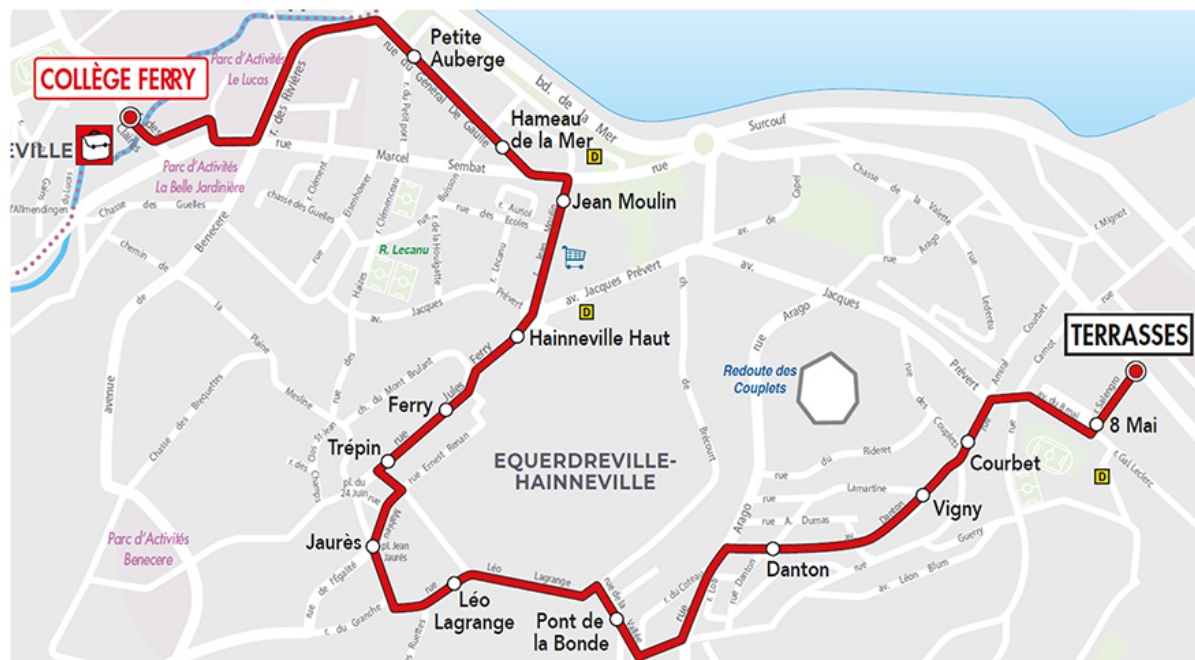

ARRÊT : COLLÈGE FERRY

DIRECTION : TERRASSES

Du 1er septembre 2022 au 7 juillet 2023

Du lundi au vendredi en période scolaire

6h	7h	8h	9h	10h	11h	12h	13h	14h	15h	16h	17h	18h	19h
						10a				38			

a : Circule uniquement le mercredi

POINT DE VENTE LE PLUS PROCHE

- Accueil - Centre Commercial Leclerc
  5 rue des Claires, 50460 QUERQUEVILLE
- Tabac Le Rollon
  27 rue Roger Glinel, 50460 QUERQUEVILLE

€ Votre voyage pour **1€!** (valable 1h)

Titre SMS (envoyer 1V au 93050) / appli tixiPASS

ou dans l'un des points de vente Cap Cotentin

Contre 1,50€ à bord / Tarifs au 3 janvier 2022

N°Azur 0 806 079 530
PRIX D'UN APPEL LOCAL