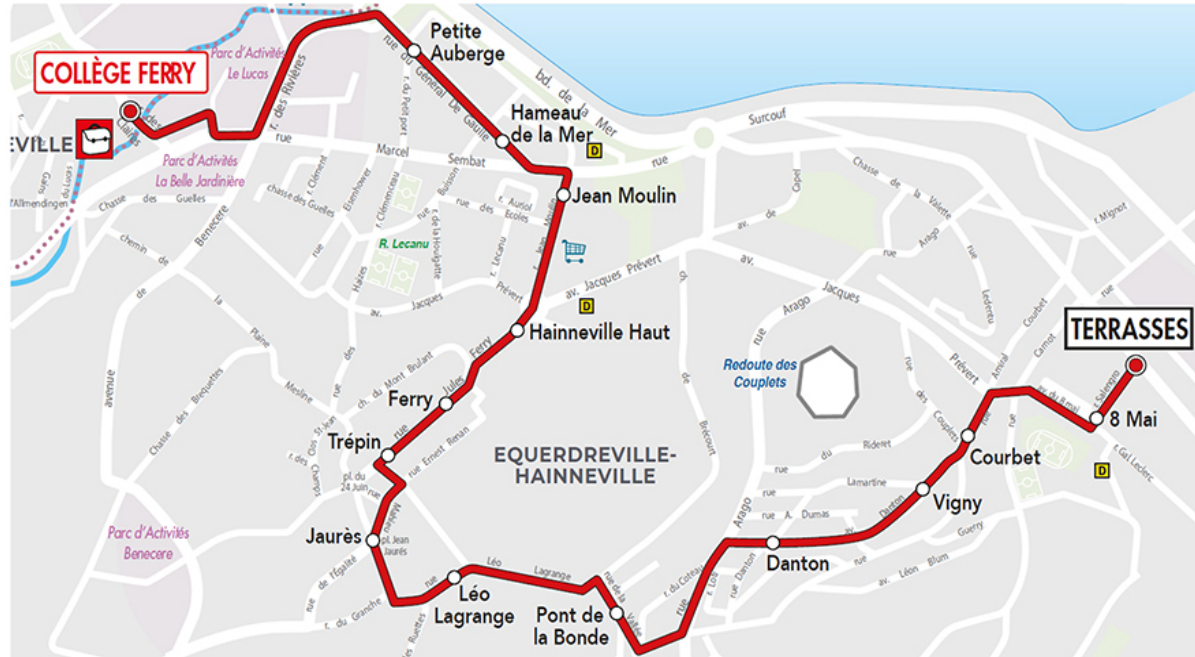

ARRÊT : TREPIN
DIRECTION : COLLÈGE FERRY

Du 1er septembre 2022 au 7 juillet 2023

Du lundi au vendredi en période scolaire

6h	7h	8h	9h	10h	11h	12h	13h	14h	15h	16h	17h	18h	19h
	36												

POINT DE VENTE LE PLUS PROCHE

- Tabac Le Hague Dick
  5 rue du Général de Gaulle, 50120 EQUEURDEVILLE-HAINNEVILLE
- Accueil - Centre Commercial Leclerc
  5 rue des Claires, 50460 QUERQUEVILLE

€ Votre voyage pour **1€!** (valable 1h)
Titre SMS (envoyer 1V au 93050) / appli tixiPASS
ou dans l'un des points de vente Cap Cotentin
Contre 1,50€ à bord / Tarifs au 3 janvier 2022

N°Azur 0 806 079 530
PRIX D'UN APPEL LOCAL