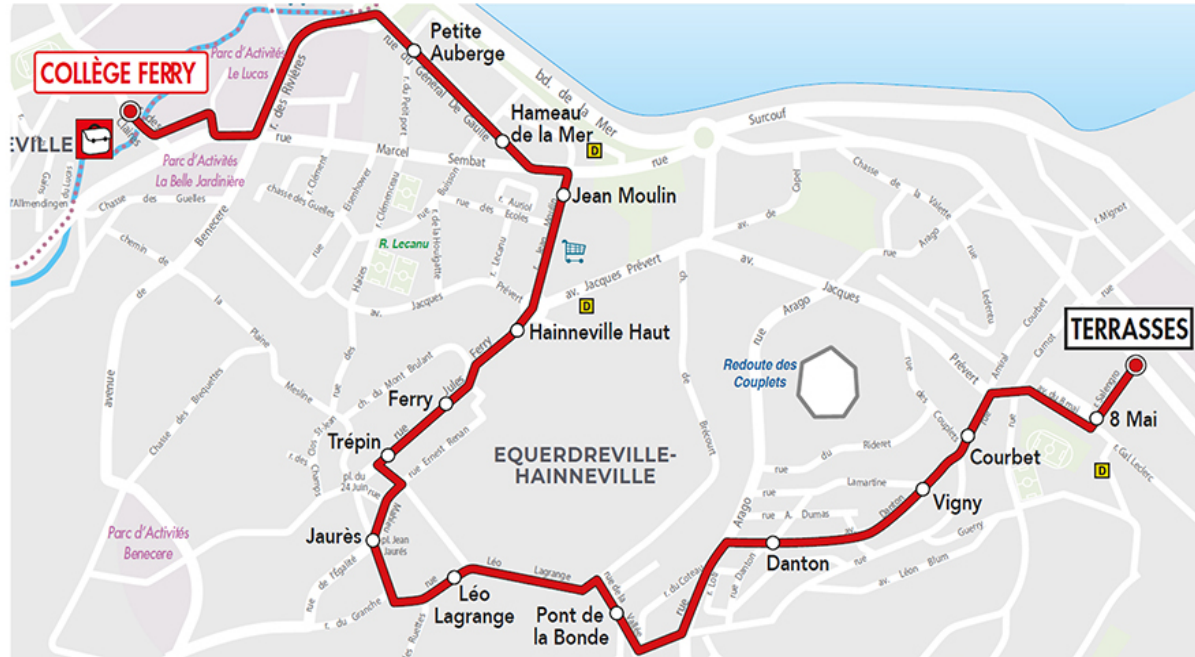

ARRÊT : HUIT MAI
DIRECTION : COLLÈGE FERRY

Du 1er septembre 2022 au 7 juillet 2023

Du lundi au vendredi en période scolaire

6h	7h	8h	9h	10h	11h	12h	13h	14h	15h	16h	17h	18h	19h
	23												

POINT DE VENTE LE PLUS PROCHE

- Bar du Stade
  1 place Hyppolyte Mars, 50120 EQUEURDEVILLE-HAINNEVILLE
- Tabac Le Sylverick
  122 Rue de la Paix, 50120 EQUEURDEVILLE-HAINNEVILLE

€ Votre voyage pour **1€!** (valable 1h)
Titre SMS (envoyer 1V au 93050) / appli tixiPASS
ou dans l'un des points de vente Cap Cotentin
Contre **1,50€ à bord** / Tarifs au 3 janvier 2022

N°Azur 0 806 079 530
PRIX D'UN APPEL LOCAL