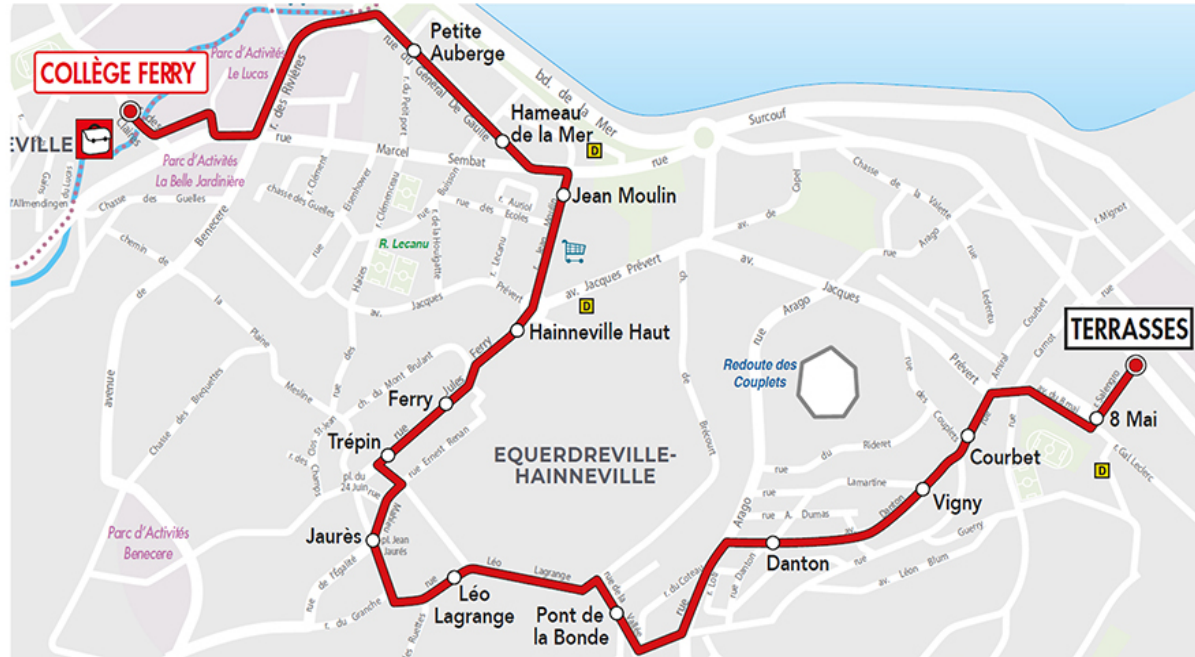

Du lundi au vendredi en période scolaire

6h	7h	8h	9h	10h	11h	12h	13h	14h	15h	16h	17h	18h	19h
	34												

POINT DE VENTE LE PLUS PROCHE

- Tabac Le Hague Dick
  5 rue du Général de Gaulle, 50120 EQUEURDREVILLE-HAINNEVILLE
- Accueil - Centre Commercial Leclerc
  5 rue des Claires, 50460 QUERQUEVILLE

€ Votre voyage pour **1€!** (valable 1h)
Titre SMS (envoyer 1V au 93050) / appli tixiPASS
ou dans l'un des points de vente Cap Cotentin
Contre 1,50€ à bord / Tarifs au 3 janvier 2022

N°Azur 0 806 079 530
PRIX D'UN APPEL LOCAL