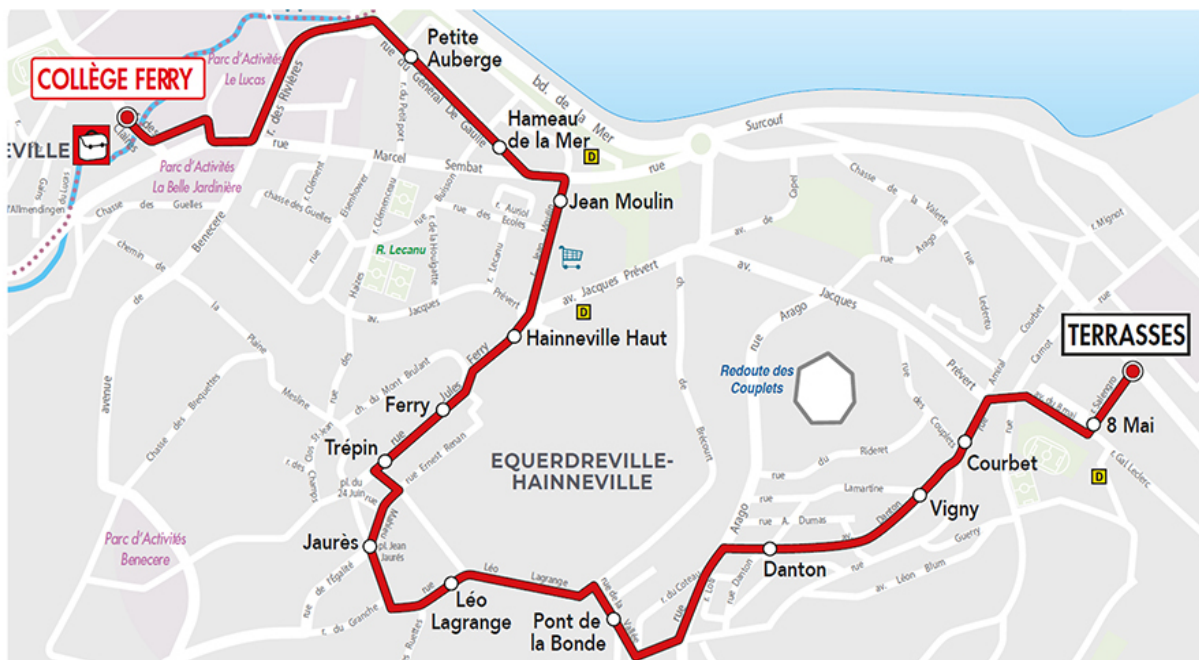

ARRÊT : PONT DE LA BONDE

DIRECTION : COLLÈGE FERRY

Du 1er septembre 2022 au 7 juillet 2023

Du lundi au vendredi en période scolaire

6h	7h	8h	9h	10h	11h	12h	13h	14h	15h	16h	17h	18h	19h
	30												

POINT DE VENTE LE PLUS PROCHE

- Tabac Le Hague Dick
  5 rue du Général de Gaulle, 50120 EQUEURDREVILLE-HAINNEVILLE
- Bar du Stade
  1 place Hyppolyte Mars, 50120 EQUEURDREVILLE-HAINNEVILLE

€ Votre voyage pour **1€!** (valable 1h)

Titre SMS (envoyer 1V au 93050) / appli tixiPASS

ou dans l'un des points de vente Cap Cotentin

Contre 1,50€ à bord / Tarifs au 3 janvier 2022

N°Azur 0 806 079 530
PRIX D'UN APPEL LOCAL