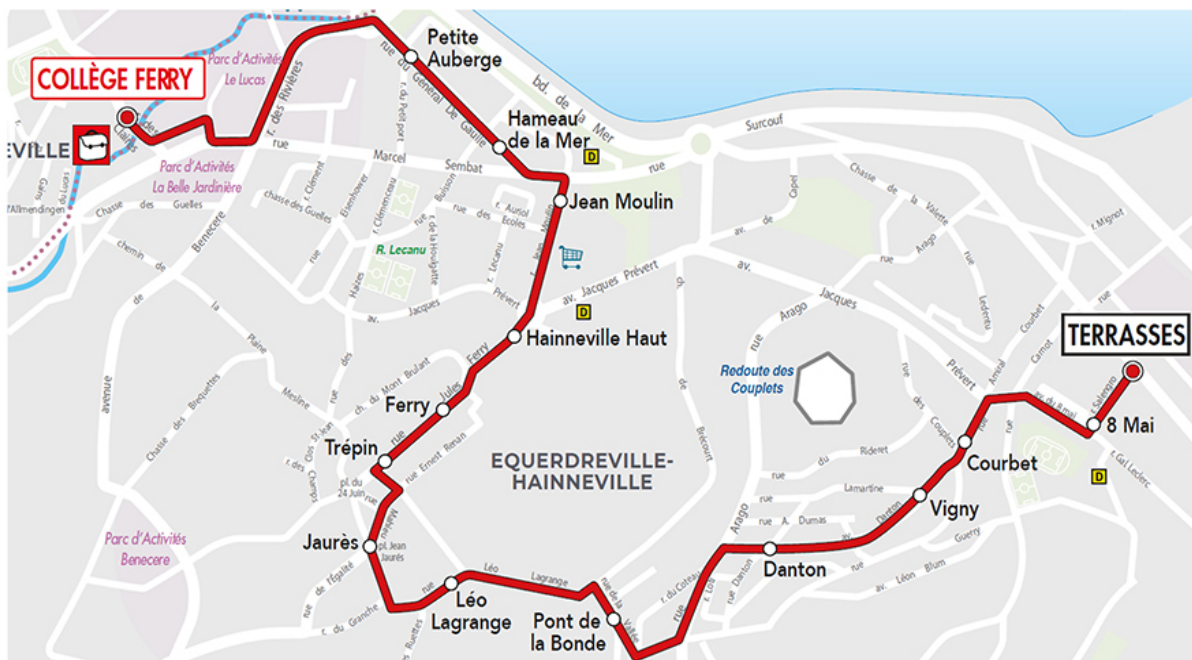

ARRÊT : LEO LAGRANGE

DIRECTION : COLLÈGE FERRY

Du 1er septembre 2022 au 7 juillet 2023

Du lundi au vendredi en période scolaire

6h	7h	8h	9h	10h	11h	12h	13h	14h	15h	16h	17h	18h	19h
	33												

POINT DE VENTE LE PLUS PROCHE

- Tabac Le Hague Dick
  5 rue du Général de Gaulle, 50120 EQUEURDREVILLE-HAINNEVILLE
- Accueil - Centre Commercial Leclerc
  5 rue des Claires, 50460 QUERQUEVILLE

€ Votre voyage pour **1€!** (valable 1h)

Titre SMS (envoyer 1V au 93050) / appli tixiPASS

ou dans l'un des points de vente Cap Cotentin

Contre 1,50€ à bord / Tarifs au 3 janvier 2022

N°Azur 0 806 079 530
PRIX D'UN APPEL LOCAL