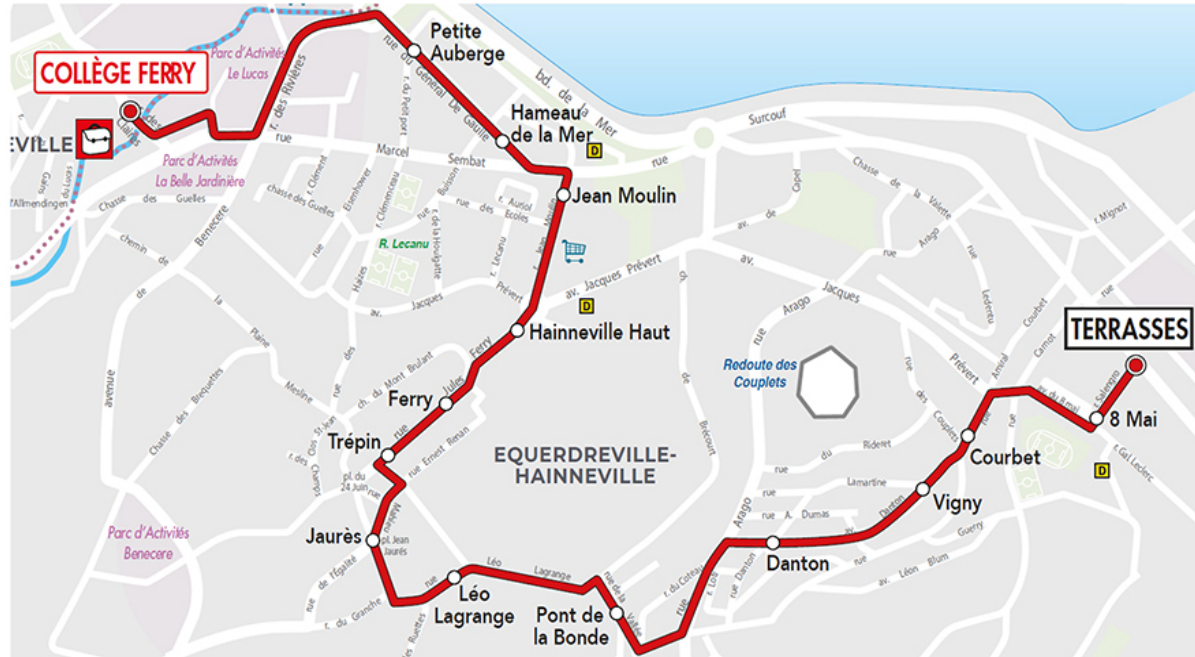

COLLÈGE FERRY

ARRÊT : TERRASSES
DIRECTION : COLLÈGE FERRY

Du 1er septembre 2022 au 7 juillet 2023

Du lundi au vendredi en période scolaire

| 6h | 7h | 8h | 9h | 10h | 11h | 12h | 13h | 14h | 15h | 16h | 17h | 18h | 19h |
|----|----|----|----|-----|-----|-----|-----|-----|-----|-----|-----|-----|-----|
| | 22 | | | | | | | | | | | | |

POINT DE VENTE LE PLUS PROCHE

- Mag Presse Equeurdreville
22 rue de la Paix, 50120 EQUEURDREVILLE-HAINNEVILLE
- Bar du Stade
1 place Hyppolyte Mars, 50120 EQUEURDREVILLE-HAINNEVILLE

€ Votre voyage pour **1€!** (valable 1h)
 Titre SMS (envoyer 1V au 93050) / appli tixiPASS
 ou dans l'un des points de vente Cap Cotentin
 Contre **1,50€ à bord** / Tarifs au 3 janvier 2022

POINT DE VENTE LE PLUS PROCHE

- Bar du Stade
1 place Hyppolyte Mars, 50120 EQUEURDEVILLE-HAINNEVILLE
- Tabac Le Sylverick
122 Rue de la Paix, 50120 EQUEURDEVILLE-HAINNEVILLE

€ Votre voyage pour **1€!** (valable 1h)
 Titre SMS (envoyer 1V au 93050) / appli tixiPASS
 ou dans l'un des points de vente Cap Cotentin
 Contre **1,50€ à bord** / Tarifs au 3 janvier 2022

POINT DE VENTE LE PLUS PROCHE

- Bar du Stade
1 place Hyppolyte Mars, 50120 EQUEURDREVILLE-HAINNEVILLE
- Tabac Le Sylverick
122 Rue de la Paix, 50120 EQUEURDREVILLE-HAINNEVILLE

€ Votre voyage pour **1€!** (valable 1h)