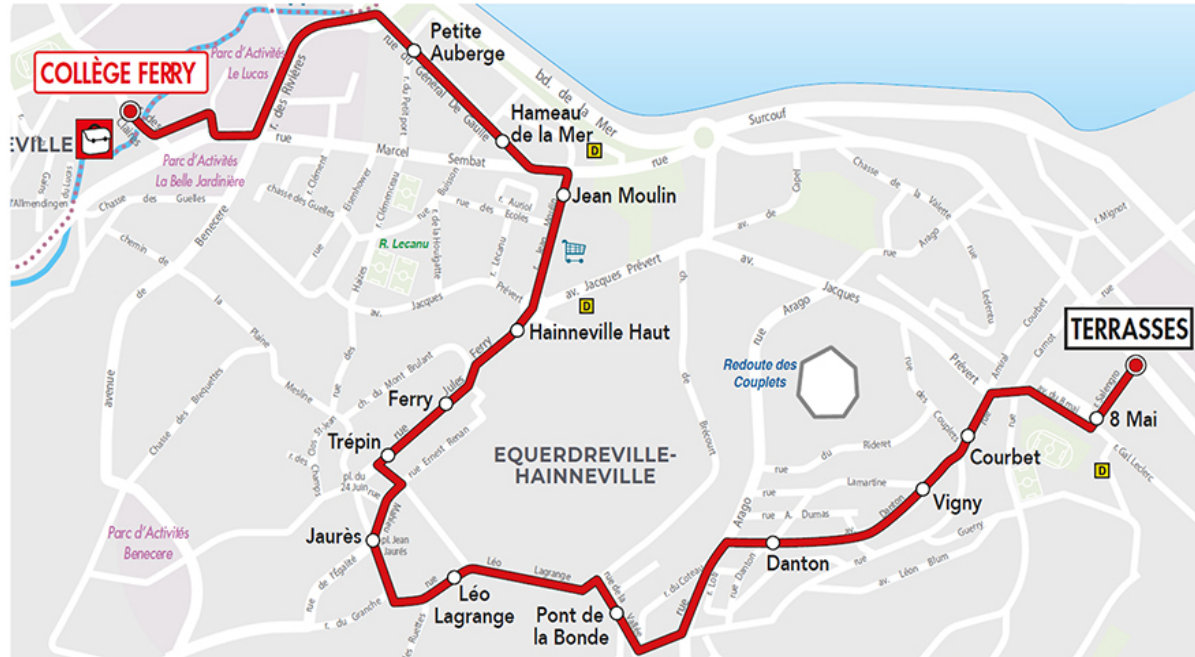

ARRÊT : VIGNY
DIRECTION : COLLÈGE FERRY

Du 1er septembre 2022 au 7 juillet 2023

Du lundi au vendredi en période scolaire

6h	7h	8h	9h	10h	11h	12h	13h	14h	15h	16h	17h	18h	19h
	26												

POINT DE VENTE LE PLUS PROCHE

- Bar du Stade
  1 place Hyppolyte Mars, 50120 EQUEURDEVILLE-HAINNEVILLE
- Tabac Le Sylverick
  122 Rue de la Paix, 50120 EQUEURDEVILLE-HAINNEVILLE

€ Votre voyage pour **1€!** (valable 1h)
Titre SMS (envoyer 1V au 93050) / appli tixiPASS
ou dans l'un des points de vente Cap Cotentin
Contre **1,50€ à bord** / Tarifs au 3 janvier 2022

N°Azur 0 806 079 530
PRIX D'UN APPEL LOCAL