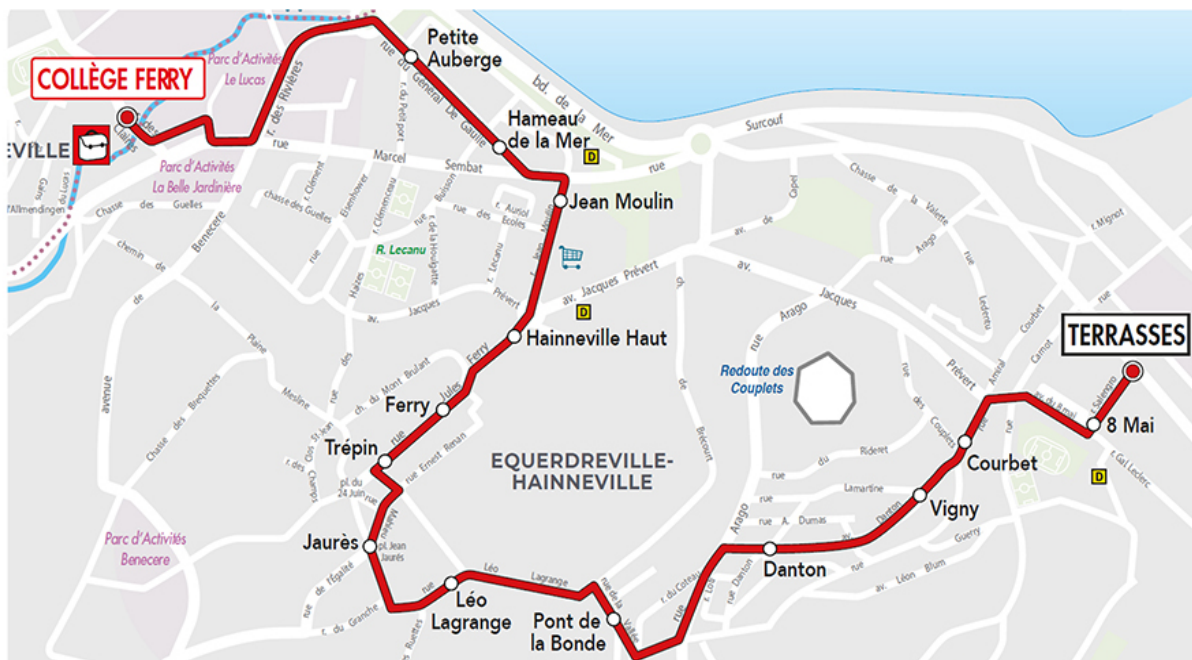

ARRÊT : FERRY

DIRECTION : COLLÈGE FERRY

Du 1er septembre 2022 au 7 juillet 2023

Du lundi au vendredi en période scolaire

6h	7h	8h	9h	10h	11h	12h	13h	14h	15h	16h	17h	18h	19h
	37												

POINT DE VENTE LE PLUS PROCHE

- Tabac Le Hague Dick
  5 rue du Général de Gaulle, 50120 EQUEURDREVILLE-HAINNEVILLE
- Accueil - Centre Commercial Leclerc
  5 rue des Claires, 50460 QUERQUEVILLE

€ Votre voyage pour **1€!** (valable 1h)

Titre SMS (envoyer 1V au 93050) / appli tixiPASS

ou dans l'un des points de vente Cap Cotentin

Contre 1,50€ à bord / Tarifs au 3 janvier 2022

N°Azur 0 806 079 530
PRIX D'UN APPEL LOCAL