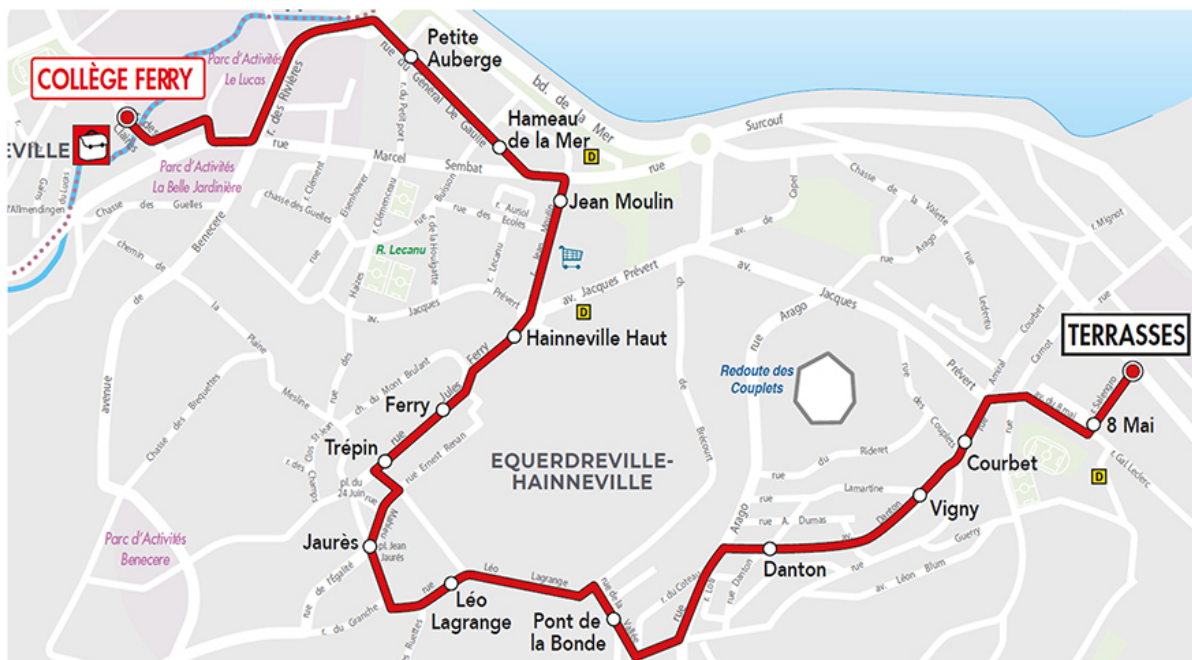

ARRÊT : HAINNEVILLE HAUT

DIRECTION : COLLÈGE FERRY

Du 1er septembre 2022 au 7 juillet 2023

Du lundi au vendredi en période scolaire

6h	7h	8h	9h	10h	11h	12h	13h	14h	15h	16h	17h	18h	19h
	38												

POINT DE VENTE LE PLUS PROCHE

- Tabac Le Hague Dick
  5 rue du Général de Gaulle, 50120 EQUEURDEVILLE-HAINNEVILLE
- Accueil - Centre Commercial Leclerc
  5 rue des Claires, 50460 QUERQUEVILLE

€ Votre voyage pour **1€!** (valable 1h)

Titre SMS (envoyer 1V au 93050) / appli tixiPASS

ou dans l'un des points de vente Cap Cotentin

Contre 1,50€ à bord / Tarifs au 3 janvier 2022

N°Azur 0 806 079 530
PRIX D'UN APPEL LOCAL