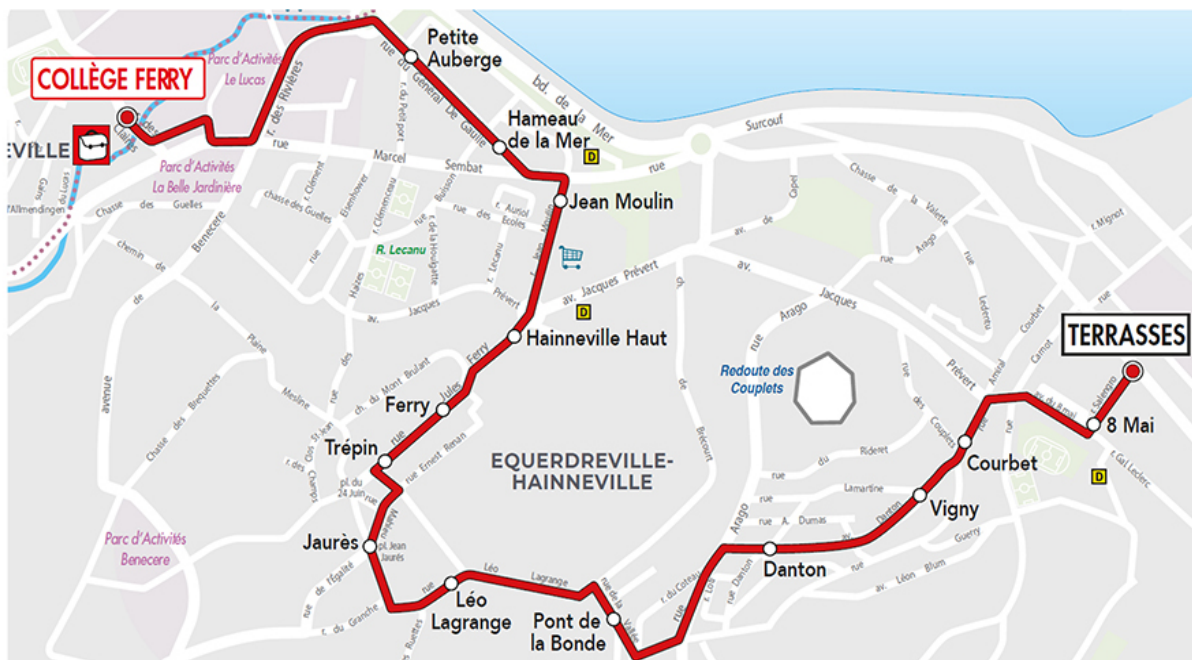

ARRÊT : DANTON
DIRECTION : COLLÈGE FERRY

Du 1er septembre 2022 au 7 juillet 2023

Du lundi au vendredi en période scolaire

6h	7h	8h	9h	10h	11h	12h	13h	14h	15h	16h	17h	18h	19h
	27												

POINT DE VENTE LE PLUS PROCHE

- Bar du Stade
  1 place Hyppolyte Mars, 50120 EQUEURDEVILLE-HAINNEVILLE
- Tabac Le Sylverick
  122 Rue de la Paix, 50120 EQUEURDEVILLE-HAINNEVILLE

€ Votre voyage pour **1€!** (valable 1h)

Titre SMS (envoyer 1V au 93050) / appli tixiPASS

ou dans l'un des points de vente Cap Cotentin

Contre 1,50€ à bord / Tarifs au 3 janvier 2022

N°Azur 0 806 079 530
PRIX D'UN APPEL LOCAL