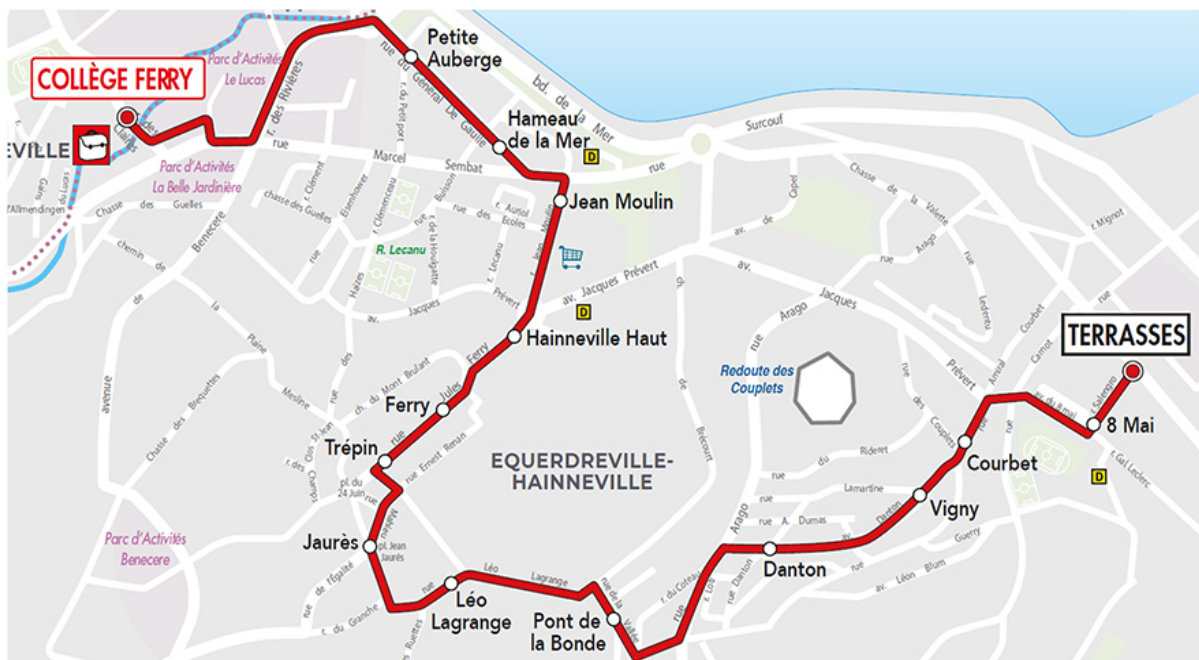

ARRÊT : HAMEAU DE LA MER

DIRECTION : COLLÈGE FERRY

Du 1er septembre 2022 au 7 juillet 2023

Du lundi au vendredi en période scolaire

6h	7h	8h	9h	10h	11h	12h	13h	14h	15h	16h	17h	18h	19h
	41												

POINT DE VENTE LE PLUS PROCHE

- Tabac Le Hague Dick
  5 rue du Général de Gaulle, 50120 EQUEURDREVILLE-HAINNEVILLE
- Accueil - Centre Commercial Leclerc
  5 rue des Claires, 50460 QUERQUEVILLE

€ Votre voyage pour **1€!** (valable 1h)

Titre SMS (envoyer 1V au 93050) / appli tixiPASS

ou dans l'un des points de vente Cap Cotentin

Contre 1,50€ à bord / Tarifs au 3 janvier 2022

N°Azur 0 806 079 530
PRIX D'UN APPEL LOCAL