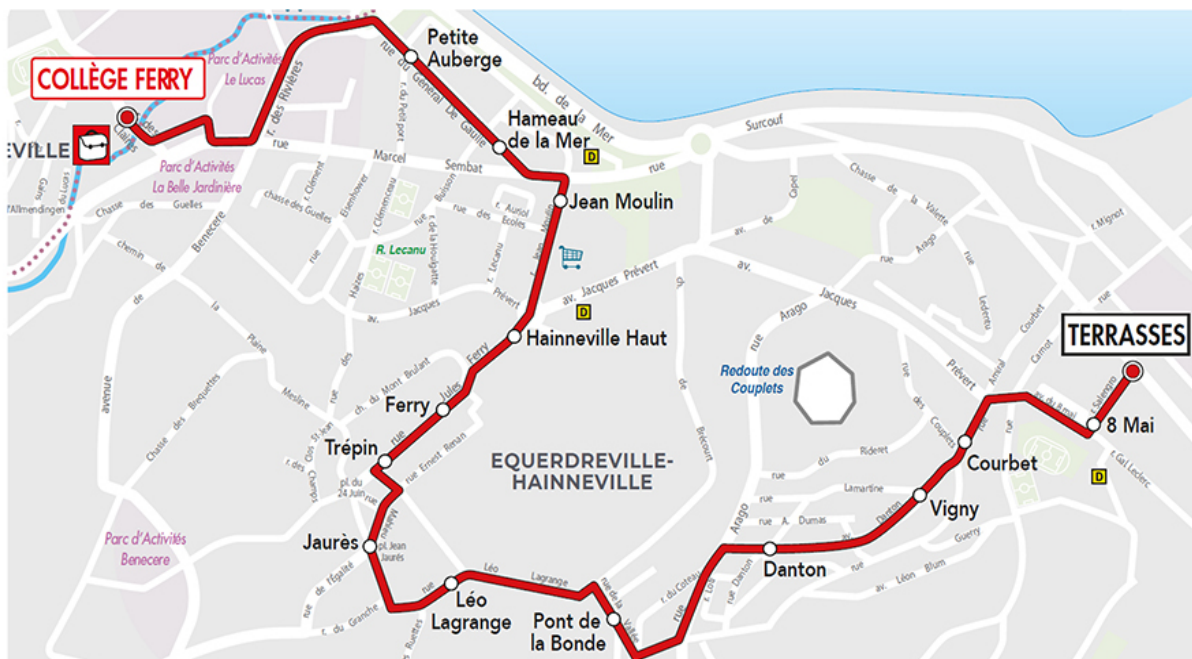

ARRÊT : COURBET

DIRECTION : COLLÈGE FERRY

Du 1er septembre 2022 au 7 juillet 2023

Du lundi au vendredi en période scolaire

6h	7h	8h	9h	10h	11h	12h	13h	14h	15h	16h	17h	18h	19h
	25												

POINT DE VENTE LE PLUS PROCHE

- Bar du Stade
  1 place Hyppolyte Mars, 50120 EQUEURDREVILLE-HAINNEVILLE
- Tabac Le Sylverick
  122 Rue de la Paix, 50120 EQUEURDREVILLE-HAINNEVILLE

€ Votre voyage pour **1€!** (valable 1h)

Titre SMS (envoyer 1V au 93050) / appli tixiPASS

ou dans l'un des points de vente Cap Cotentin

Contre 1,50€ à bord / Tarifs au 3 janvier 2022

N°Azur 0 806 079 530
PRIX D'UN APPEL LOCAL