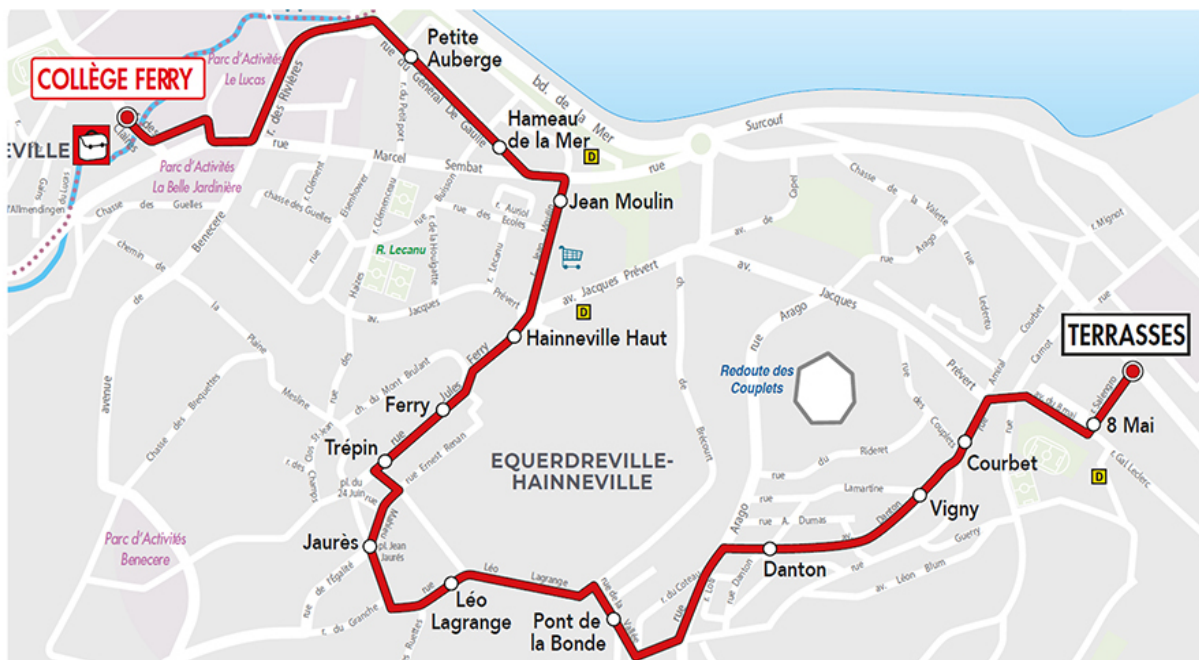

ARRÊT : PETITE AUBERGE

DIRECTION : COLLÈGE FERRY

Du 1er septembre 2022 au 7 juillet 2023

Du lundi au vendredi en période scolaire

6h	7h	8h	9h	10h	11h	12h	13h	14h	15h	16h	17h	18h	19h
	42												

POINT DE VENTE LE PLUS PROCHE

- Tabac Le Hague Dick
  5 rue du Général de Gaulle, 50120 EQUEURDREVILLE-HAINNEVILLE
- Accueil - Centre Commercial Leclerc
  5 rue des Claires, 50460 QUERQUEVILLE

€ Votre voyage pour **1€!** (valable 1h)

Titre SMS (envoyer 1V au 93050) / appli tixiPASS

ou dans l'un des points de vente Cap Cotentin

Contre 1,50€ à bord / Tarifs au 3 janvier 2022

N°Azur 0 806 079 530
PRIX D'UN APPEL LOCAL