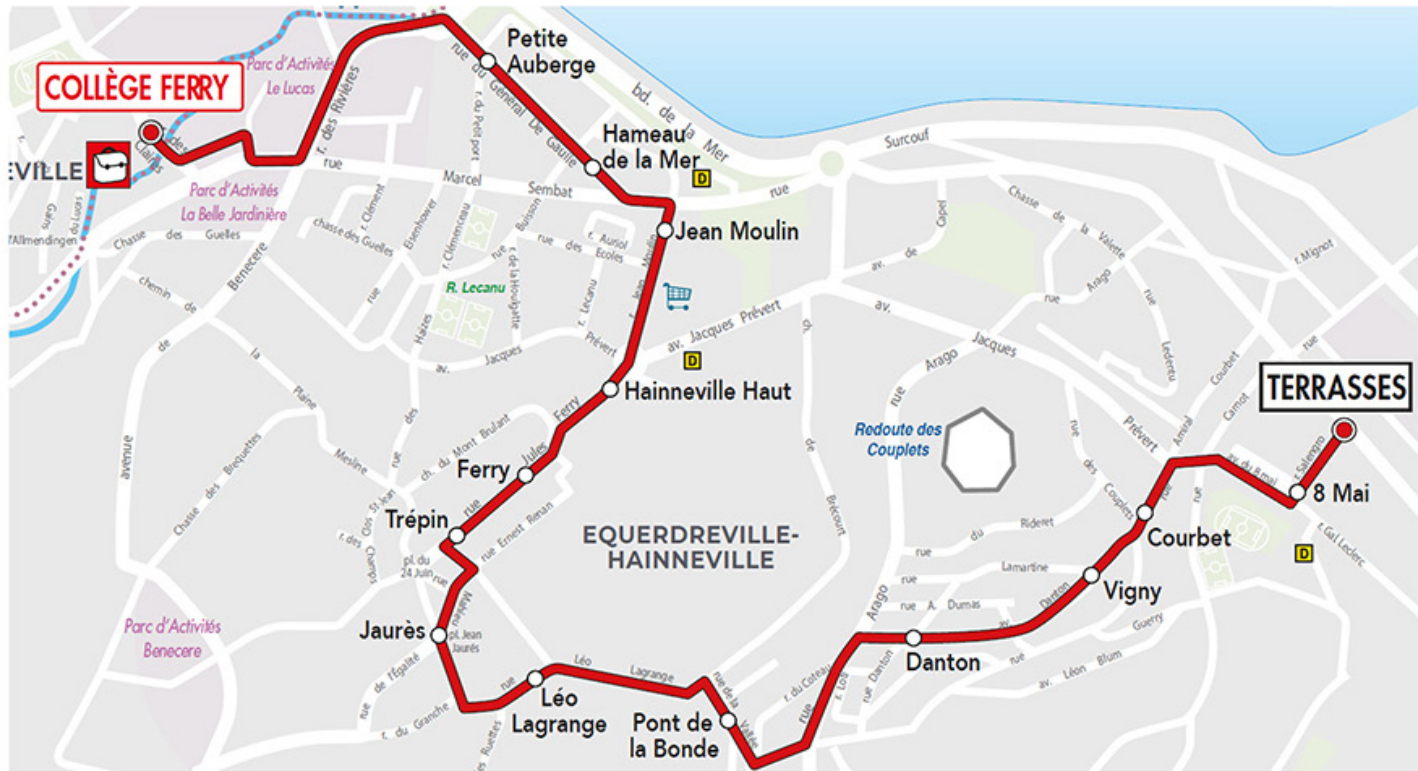

COLLÈGE FERRY

ARRÊT : TERRASSES
DIRECTION : COLLÈGE FERRY

Du 1er septembre 2022 au 7 juillet 2023

Du lundi au vendredi en période scolaire

| 6h | 7h | 8h | 9h | 10h | 11h | 12h | 13h | 14h | 15h | 16h | 17h | 18h | 19h |
|----|----|----|----|-----|-----|-----|-----|-----|-----|-----|-----|-----|-----|
| | 22 | | | | | | | | | | | | |

POINT DE VENTE LE PLUS PROCHE

- Mag Presse Equeurdreville
22 rue de la Paix, 50120 EQUEURDREVILLE-HAINNEVILLE
- Bar du Stade
1 place Hyppolyte Mars, 50120 EQUEURDREVILLE-HAINNEVILLE

€ Votre voyage pour **1€!** (valable 1h)
 Titre SMS (envoyer 1V au 93050) / appli tixiPASS
 ou dans l'un des points de vente Cap Cotentin
 Contre **1,50€ à bord** / Tarifs au 3 janvier 2022

POINT DE VENTE LE PLUS PROCHE

- Bar du Stade
1 place Hyppolyte Mars, 50120 EQUEURDEVILLE-HAINNEVILLE
- Tabac Le Sylverick
122 Rue de la Paix, 50120 EQUEURDEVILLE-HAINNEVILLE

€ Votre voyage pour **1€!** (valable 1h)
 Titre SMS (envoyer 1V au 93050) / appli tixiPASS
 ou dans l'un des points de vente Cap Cotentin
 Contre **1,50€ à bord** / Tarifs au 3 janvier 2022

POINT DE VENTE LE PLUS PROCHE

- Bar du Stade
1 place Hyppolyte Mars, 50120 EQUEURDREVILLE-HAINNEVILLE
- Tabac Le Sylverick
122 Rue de la Paix, 50120 EQUEURDREVILLE-HAINNEVILLE

€ Votre voyage pour **1€!** (valable 1h)