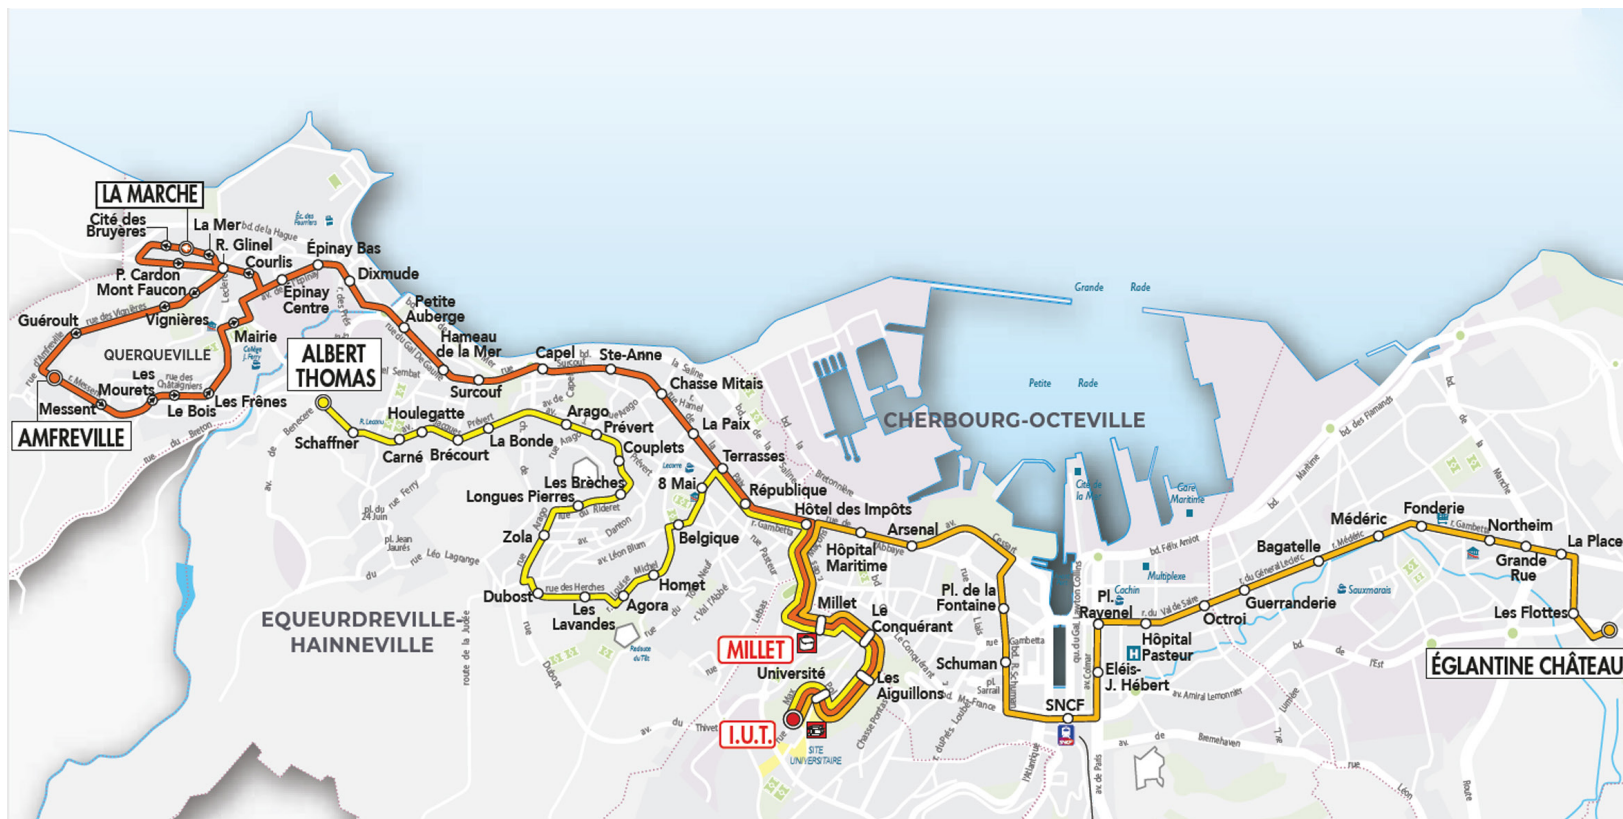

d.

LYCÉE MILLET / IUT

ARRÊT : LA MARCHÉ

DIRECTION : MILLET-IUT

Horaire valable du 01/09/2022 au 30/06/2023

DU LUNDI AU VENDREDI

06h	07h	08h	09h	10h	11h	12h	13h	14h	15h	16h	17h	18h	19h	20h	21h	23	00h	01h
	06	06																